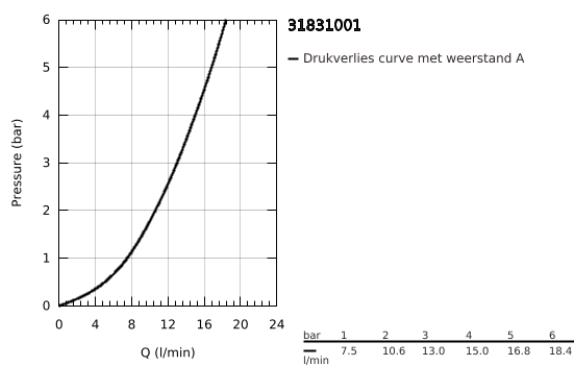

31 831 001 COSTA L EÉNGATSMENGGKRAAN 1/2" VOOR GOOTSTEEN

PRODUCTOMSCHRIJVING

- Kleur: chroom
- metalen grepen
- warmte geïsoleerd
- GROHE LongLife finish
- GROHE Long-Life binnenwerk
- mousseur
- draaibare buisuitloop, draaibereik 360°
- flexibele aansluitlangen
- maximale doorstroming (bij 3 bar): 13 l/min