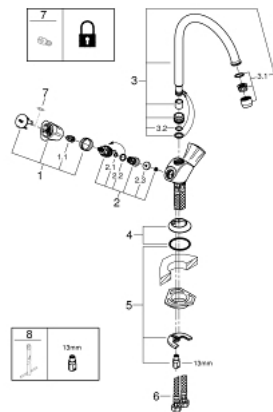

31 831 001 COSTA L EÉNGATSMENGGKRAAN 1/2" VOOR GOOTSTEEN

PRODUCTOMSCHRIJVING

- Kleur: chroom
- metalen grepen
- warmte geïsoleerd
- GROHE LongLife finish
- GROHE Long-Life binnenwerk
- mousseur
- draaibare buisuitloop, draaibereik 360°
- flexibele aansluitlangen
- maximale doorstroming (bij 3 bar): 13 l/min

31 831 001 COSTA L EÉNGATSMENGKRAAN 1/2" VOOR GOOTSTEEN

RESERVEONDERDELEN , september 2016 – nu

- 1: Greep (Bestelnummer 45994000)
 - 1.1: Klikverbinding (Bestelnummer 0538600M)
 - 2: Bovendeel 1/2" (Bestelnummer 07146000)
 - 2.1: O-Ring Ø6 x Ø2 (Bestelnummer 0128300M)
 - 2.2: O-Ring Ø18,2 x Ø1,7 (Bestelnummer 0392400M)
 - 2.3: Dichting 1/2" (Bestelnummer 0529100M)
 - 3: Uitloop (Bestelnummer 13213000)
 - 3.1: Mousseur (Bestelnummer 13928000)
 - 3.2: O-Ring Ø12 x Ø2 (Bestelnummer 0128000M)
 - 4: Rozet (Bestelnummer 45996000)
 - 5: Universele kraanmontageset (Bestelnummer 46249000)
 - 6: Drukslang (Bestelnummer 46255000)
 - 7: Screw for Costa/Avina products (Bestelnummer 48013000)*
 - 8: Pijpsleutel (Bestelnummer 19017000)*
- * Optionele accessoires