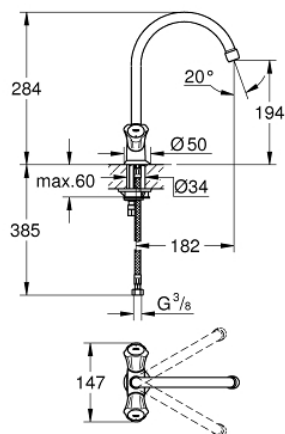

31 831 001 COSTA L EÉNGATSMENGGKRAAN 1/2" VOOR GOOTSTEEN

PRODUCTOMSCHRIJVING

- Kleur: chroom
- metalen grepen
- warmte geïsoleerd
- GROHE LongLife finish
- GROHE Long-Life binnenwerk
- mousseur
- draaibare buisuitloop, draaibereik 360°
- flexibele aansluitlangen
- maximale doorstroming (bij 3 bar): 13 l/min

31 831 001 COSTA L EÉNGATSMENGKRAAN 1/2" VOOR GOOTSTEEN

RESERVEONDERDELEN , september 2016 – nu

- 1: Greep (Bestelnummer 45994000)
 - 1.1: Klikverbinding (Bestelnummer 0538600M)
 - 2: Bovendeel 1/2" (Bestelnummer 07146000)
 - 2.1: O-Ring Ø6 x Ø2 (Bestelnummer 0128300M)
 - 2.2: O-Ring Ø18,2 x Ø1,7 (Bestelnummer 0392400M)
 - 2.3: Dichting 1/2" (Bestelnummer 0529100M)
 - 3: Uitloop (Bestelnummer 13213000)
 - 3.1: Mousseur (Bestelnummer 13928000)
 - 3.2: O-Ring Ø12 x Ø2 (Bestelnummer 0128000M)
 - 4: Rozet (Bestelnummer 45996000)
 - 5: Universele kraanmontageset (Bestelnummer 46249000)
 - 6: Drukslang (Bestelnummer 46255000)
 - 7: Screw for Costa/Avina products (Bestelnummer 48013000)*
 - 8: Pijpsleutel (Bestelnummer 19017000)*
- * Optionele accessoires