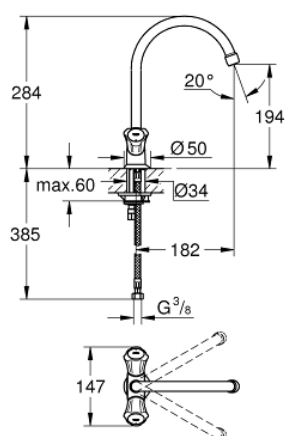

31 831 001 COSTA L MÉLANGEUR ÉVIER

DESCRIPTION DU PRODUIT

- Couleur: chromé
- poignées métalliques
- avec isolation thermique
- Finition GROHE LongLife
- têtes GROHE Long-Life
- mousseur
- bec mobile, zone de rotation 360°
- flexible(s) de raccordement souple(s)
- débit maximal (à 3 bar) : 13 l/min

31 831 001 COSTA L MÉLANGEUR ÉVIER

PIÈCES DE RECHANGE, septembre 2016 – maintenant

- 1: Tête complète (Numéro de commande 45994000)
 - 1.1: Insert encliquetable (Numéro de commande 0538600M)
 - 2: Tête long-life 1/2" (Numéro de commande 07146000)
 - 2.1: Joint torique 6 x 2 (Numéro de commande 0128300M)
 - 2.2: Joint torique 18,2 x 1,7 (Numéro de commande 0392400M)
 - 2.3: Joint 1/2" (Numéro de commande 0529100M)
 - 3: Bec col de cygne (Numéro de commande 13213000)
 - 3.1: Mousseur (Numéro de commande 13928000)
 - 3.2: Joint torique 12 x 2 (Numéro de commande 0128000M)
 - 4: Rosace (Numéro de commande 45996000)
 - 5: Ensemble de fixation universel pour robinets (Numéro de commande 46249000)
 - 6: Flexible de raccordement (Numéro de commande 46255000)
 - 7: Vis (Numéro de commande 48013000)*
 - 8: Clef platte SW 46 mm à 6 pans (Numéro de commande 19017000)*
- * Accessoires optionels