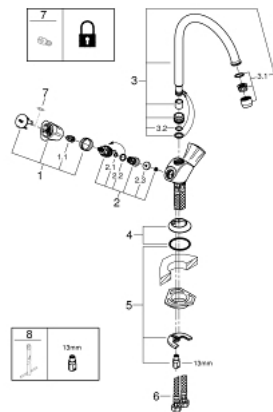

31 831 001 COSTA L MÉLANGEUR ÉVIER

DESCRIPTION DU PRODUIT

- Couleur: chromé
- poignées métalliques
- avec isolation thermique
- Finition GROHE LongLife
- têtes GROHE Long-Life
- mousseur
- bec mobile, zone de rotation 360°
- flexible(s) de raccordement souple(s)
- débit maximal (à 3 bar) : 13 l/min

31 831 001 COSTA L MÉLANGEUR ÉVIER

PIÈCES DE RECHANGE, septembre 2016 – maintenant

- 1: Tête complète (Numéro de commande 45994000)
 - 1.1: Insert encliquetable (Numéro de commande 0538600M)
 - 2: Tête long-life 1/2" (Numéro de commande 07146000)
 - 2.1: Joint torique 6 x 2 (Numéro de commande 0128300M)
 - 2.2: Joint torique 18,2 x 1,7 (Numéro de commande 0392400M)
 - 2.3: Joint 1/2" (Numéro de commande 0529100M)
 - 3: Bec col de cygne (Numéro de commande 13213000)
 - 3.1: Mousseur (Numéro de commande 13928000)
 - 3.2: Joint torique 12 x 2 (Numéro de commande 0128000M)
 - 4: Rosace (Numéro de commande 45996000)
 - 5: Ensemble de fixation universel pour robinets (Numéro de commande 46249000)
 - 6: Flexible de raccordement (Numéro de commande 46255000)
 - 7: Vis (Numéro de commande 48013000)*
 - 8: Clef platte SW 46 mm à 6 pans (Numéro de commande 19017000)*
- * Accessoires optionels