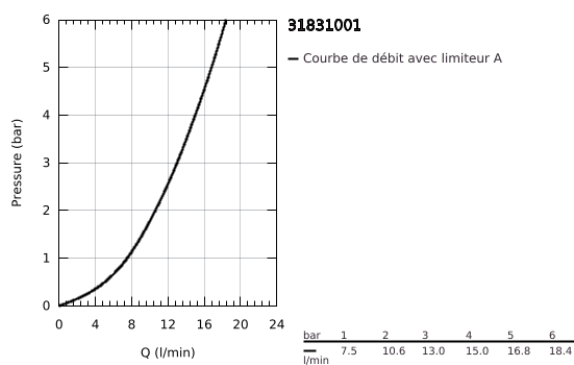

31 831 001 COSTA L MÉLANGEUR ÉVIER

DESCRIPTION DU PRODUIT

- Couleur: chromé
- poignées métalliques
- avec isolation thermique
- Finition GROHE LongLife
- têtes GROHE Long-Life
- mousseur
- bec mobile, zone de rotation 360°
- flexible(s) de raccordement souple(s)
- débit maximal (à 3 bar) : 13 l/min

31 831 001 COSTA L MÉLANGEUR ÉVIER

PIÈCES DE RECHANGE, septembre 2016 – maintenant

- 1: Tête complète (Numéro de commande 45994000)
 - 1.1: Insert encliquetable (Numéro de commande 0538600M)
 - 2: Tête long-life 1/2" (Numéro de commande 07146000)
 - 2.1: Joint torique 6 x 2 (Numéro de commande 0128300M)
 - 2.2: Joint torique 18,2 x 1,7 (Numéro de commande 0392400M)
 - 2.3: Joint 1/2" (Numéro de commande 0529100M)
 - 3: Bec col de cygne (Numéro de commande 13213000)
 - 3.1: Mousseur (Numéro de commande 13928000)
 - 3.2: Joint torique 12 x 2 (Numéro de commande 0128000M)
 - 4: Rosace (Numéro de commande 45996000)
 - 5: Ensemble de fixation universel pour robinets (Numéro de commande 46249000)
 - 6: Flexible de raccordement (Numéro de commande 46255000)
 - 7: Vis (Numéro de commande 48013000)*
 - 8: Clef platte SW 46 mm à 6 pans (Numéro de commande 19017000)*
- * Accessoires optionels