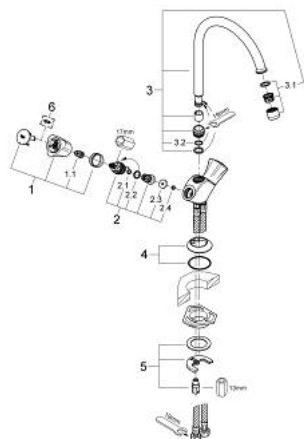

31 829 001 COSTA L EÉNGATSMENGGKRAAN 1/2" VOOR GOOTSTEEN

PRODUCTOMSCHRIJVING

- Kleur: chroom
- metalen grepen
- warmte geïsoleerd
- schroefrozet
- GROHE Long-Life binnenwerk
- mousseur
- draaibare buisuitloop, draaibereik 360°
- flexibele aansluitlangen
- maximale doorstroming (bij 3 bar): 13 l/min

31 829 001 COSTA L EÉNGATSMENGKRAAN 1/2" VOOR GOOTSTEEN

RESERVEONDERDELEN , augustus 2011 – nu

- 1: Greep (Bestelnummer 45994000)
- 1.1: Klikverbinding (Bestelnummer 0538600M)
- 2: Bovendeel 1/2" (Bestelnummer 07146000)
- 2.1: O-Ring $\text{Ø}6 \times \text{Ø}2$ (Bestelnummer 0128300M)
- 2.2: O-Ring $\text{Ø}18,2 \times \text{Ø}1,7$ (Bestelnummer 0392400M)
- 2.3: Dichting 1/2" (Bestelnummer 0529100M)
- 3: Uitloop (Bestelnummer 13213000)
- 3.1: Mousseur (Bestelnummer 13928000)
- 3.2: O-Ring $\text{Ø}12 \times \text{Ø}2$ (Bestelnummer 0128000M)
- 4: Rozet (Bestelnummer 45996000)
- 5: Universele kraanmontageset (Bestelnummer 46249000)
- 6: Screw for Costa/Avina products (Bestelnummer 48013000)*