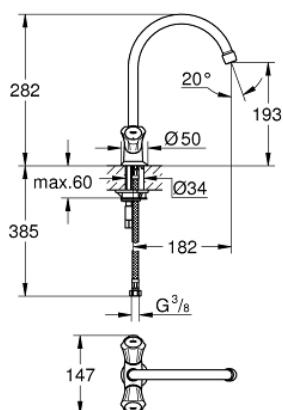

31 829 001 COSTA L EÉNGATSMENGGKRAAN 1/2" VOOR GOOTSTEEN

PRODUCTOMSCHRIJVING

- Kleur: chroom
- metalen grepen
- warmte geïsoleerd
- schroefrozet
- GROHE Long-Life binnenwerk
- mousseur
- draaibare buisuitloop, draaibereik 360°
- flexibele aansluitlangen
- maximale doorstroming (bij 3 bar): 13 l/min

31 829 001 COSTA L EÉNGATSMENGKRAAN 1/2" VOOR GOOTSTEEN

RESERVEONDERDELEN , augustus 2011 – nu

- 1: Greep (Bestelnummer 45994000)
- 1.1: Klikverbinding (Bestelnummer 0538600M)
- 2: Bovendeel 1/2" (Bestelnummer 07146000)
- 2.1: O-Ring $\text{Ø}6 \times \text{Ø}2$ (Bestelnummer 0128300M)
- 2.2: O-Ring $\text{Ø}18,2 \times \text{Ø}1,7$ (Bestelnummer 0392400M)
- 2.3: Dichting 1/2" (Bestelnummer 0529100M)
- 3: Uitloop (Bestelnummer 13213000)
- 3.1: Mousseur (Bestelnummer 13928000)
- 3.2: O-Ring $\text{Ø}12 \times \text{Ø}2$ (Bestelnummer 0128000M)
- 4: Rozet (Bestelnummer 45996000)
- 5: Universele kraanmontageset (Bestelnummer 46249000)
- 6: Screw for Costa/Avina products (Bestelnummer 48013000)*