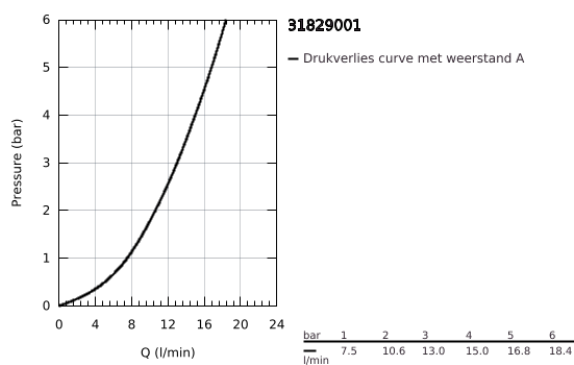

31 829 001 COSTA L EÉNGATSMENGGKRAAN 1/2" VOOR GOOTSTEEN

PRODUCTOMSCHRIJVING

- Kleur: chroom
- metalen grepen
- warmte geïsoleerd
- schroefrozet
- GROHE Long-Life binnenwerk
- mousseur
- draaibare buisuitloop, draaibereik 360°
- flexibele aansluitlangen
- maximale doorstroming (bij 3 bar): 13 l/min