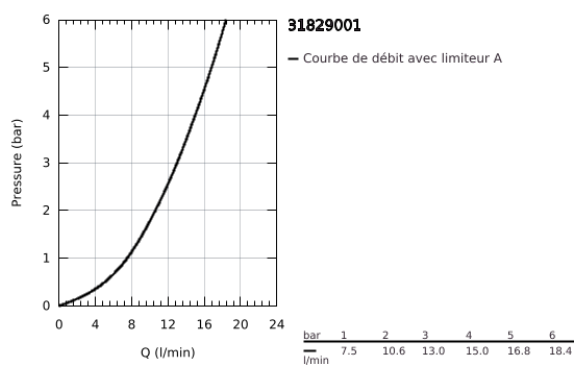

31 829 001 COSTA L MÉLANGEUR ÉVIER

DESCRIPTION DU PRODUIT

- Couleur: chromé
- poignées métalliques
- avec isolation thermique
- vissées
- têtes GROHE Long-Life
- mousseur
- bec mobile, zone de rotation 360°
- flexible(s) de raccordement souple(s)
- débit maximal (à 3 bar) : 13 l/min

31 829 001 COSTA L MÉLANGEUR ÉVIER

PIÈCES DE RECHANGE, août 2011 – maintenant

- 1: Tête complète (Numéro de commande 45994000)
- 1.1: Insert encliquetable (Numéro de commande 0538600M)
- 2: Tête long-life 1/2" (Numéro de commande 07146000)
- 2.1: Joint torique 6 x 2 (Numéro de commande 0128300M)
- 2.2: Joint torique 18,2 x 1,7 (Numéro de commande 0392400M)
- 2.3: Joint 1/2" (Numéro de commande 0529100M)
- 3: Bec col de cygne (Numéro de commande 13213000)
- 3.1: Mousseur (Numéro de commande 13928000)
- 3.2: Joint torique 12 x 2 (Numéro de commande 0128000M)
- 4: Rosace (Numéro de commande 45996000)
- 5: Ensemble de fixation universel pour robinets (Numéro de commande 46249000)
- 6: Vis (Numéro de commande 48013000)*