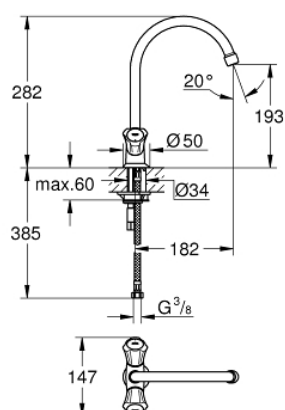

31 829 001 COSTA L MÉLANGEUR ÉVIER

DESCRIPTION DU PRODUIT

- Couleur: chromé
- poignées métalliques
- avec isolation thermique
- vissées
- têtes GROHE Long-Life
- mousseur
- bec mobile, zone de rotation 360°
- flexible(s) de raccordement souple(s)
- débit maximal (à 3 bar) : 13 l/min

31 829 001 COSTA L MÉLANGEUR ÉVIER

PIÈCES DE RECHANGE, août 2011 – maintenant

- 1: Tête complète (Numéro de commande 45994000)
- 1.1: Insert encliquetable (Numéro de commande 0538600M)
- 2: Tête long-life 1/2" (Numéro de commande 07146000)
- 2.1: Joint torique 6 x 2 (Numéro de commande 0128300M)
- 2.2: Joint torique 18,2 x 1,7 (Numéro de commande 0392400M)
- 2.3: Joint 1/2" (Numéro de commande 0529100M)
- 3: Bec col de cygne (Numéro de commande 13213000)
- 3.1: Mousseur (Numéro de commande 13928000)
- 3.2: Joint torique 12 x 2 (Numéro de commande 0128000M)
- 4: Rosace (Numéro de commande 45996000)
- 5: Ensemble de fixation universel pour robinets (Numéro de commande 46249000)
- 6: Vis (Numéro de commande 48013000)*