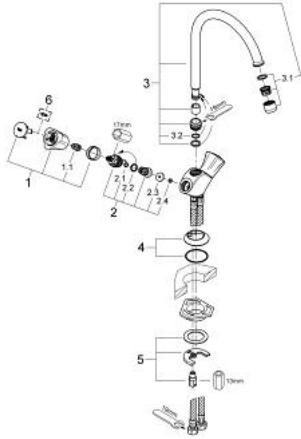

31 829 001 COSTA L MÉLANGEUR ÉVIER

DESCRIPTION DU PRODUIT

- Couleur: chromé
- poignées métalliques
- avec isolation thermique
- vissées
- têtes GROHE Long-Life
- mousseur
- bec mobile, zone de rotation 360°
- flexible(s) de raccordement souple(s)
- débit maximal (à 3 bar) : 13 l/min

31 829 001 COSTA L MÉLANGEUR ÉVIER

PIÈCES DE RECHANGE, août 2011 – maintenant

- 1: Tête complète (Numéro de commande 45994000)
- 1.1: Insert encliquetable (Numéro de commande 0538600M)
- 2: Tête long-life 1/2" (Numéro de commande 07146000)
- 2.1: Joint torique 6 x 2 (Numéro de commande 0128300M)
- 2.2: Joint torique 18,2 x 1,7 (Numéro de commande 0392400M)
- 2.3: Joint 1/2" (Numéro de commande 0529100M)
- 3: Bec col de cygne (Numéro de commande 13213000)
- 3.1: Mousseur (Numéro de commande 13928000)
- 3.2: Joint torique 12 x 2 (Numéro de commande 0128000M)
- 4: Rosace (Numéro de commande 45996000)
- 5: Ensemble de fixation universel pour robinets (Numéro de commande 46249000)
- 6: Vis (Numéro de commande 48013000)*