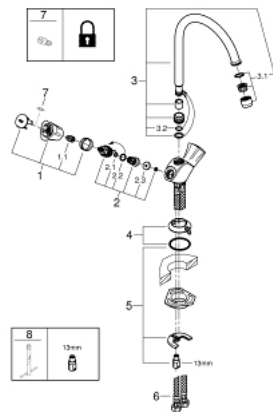

### DESCRIPTION DU PRODUIT

- Couleur: chromé
- poignées métalliques
- avec isolation thermique
- finition GROHE LongLife
- têtes GROHE Long-Life
- mousseur
- bec mobile, zone de rotation 360°
- graine d'attache
- flexible(s) de raccordement souple(s)
- débit maximal (à 3 bar) : 13 l/min

### PIÈCES DE RECHANGE, septembre 2016 – maintenant

- 1: Tête complète (Numéro de commande 45994000)
  - 1.1: Insert encliquetable (Numéro de commande 0538600M)
  - 2: Tête long-life 1/2" (Numéro de commande 07146000)
  - 2.1: Joint torique 6 x 2 (Numéro de commande 0128300M)
  - 2.2: Joint torique 18,2 x 1,7 (Numéro de commande 0392400M)
  - 2.3: Joint 1/2" (Numéro de commande 0529100M)
  - 3: Bec col de cygne (Numéro de commande 13213000)
  - 3.1: Mousseur (Numéro de commande 13928000)
  - 3.2: Joint torique 12 x 2 (Numéro de commande 0128000M)
  - 4: Rosace (Numéro de commande 48005000)
  - 5: Ensemble de fixation universel pour robinets (Numéro de commande 46249000)
  - 6: Flexible de raccordement (Numéro de commande 46255000)
  - 7: Vis (Numéro de commande 48013000)\*
  - 8: Clef platte SW 46 mm à 6 pans (Numéro de commande 19017000)\*
- \* Accessoires optionels