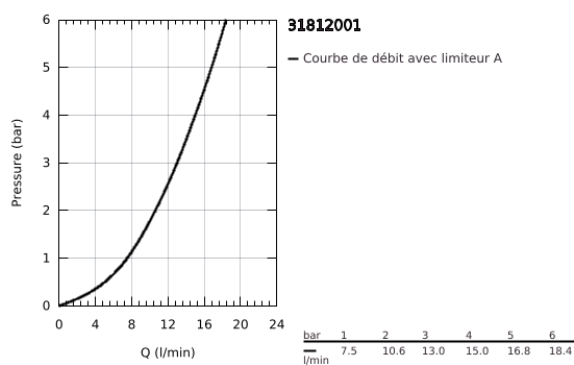

### DESCRIPTION DU PRODUIT

- Couleur: chromé
- poignées métalliques
- avec isolation thermique
- finition GROHE LongLife
- têtes GROHE Long-Life
- mousseur
- bec mobile, zone de rotation 360°
- graine d'attache
- flexible(s) de raccordement souple(s)
- débit maximal (à 3 bar) : 13 l/min