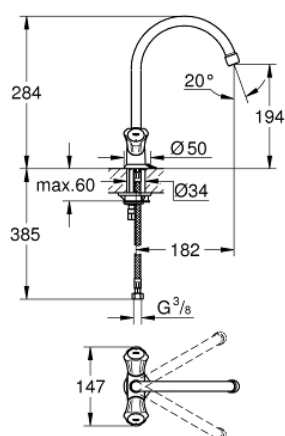

### DESCRIPTION DU PRODUIT

- Couleur: chromé
- poignées métalliques
- avec isolation thermique
- finition GROHE LongLife
- têtes GROHE Long-Life
- mousseur
- bec mobile, zone de rotation 360°
- graine d'attache
- flexible(s) de raccordement souple(s)
- débit maximal (à 3 bar) : 13 l/min

### PIÈCES DE RECHANGE, septembre 2016 – maintenant

- 1: Tête complète (Numéro de commande 45994000)
  - 1.1: Insert encliquetable (Numéro de commande 0538600M)
  - 2: Tête long-life 1/2" (Numéro de commande 07146000)
  - 2.1: Joint torique 6 x 2 (Numéro de commande 0128300M)
  - 2.2: Joint torique 18,2 x 1,7 (Numéro de commande 0392400M)
  - 2.3: Joint 1/2" (Numéro de commande 0529100M)
  - 3: Bec col de cygne (Numéro de commande 13213000)
  - 3.1: Mousseur (Numéro de commande 13928000)
  - 3.2: Joint torique 12 x 2 (Numéro de commande 0128000M)
  - 4: Rosace (Numéro de commande 48005000)
  - 5: Ensemble de fixation universel pour robinets (Numéro de commande 46249000)
  - 6: Flexible de raccordement (Numéro de commande 46255000)
  - 7: Vis (Numéro de commande 48013000)\*
  - 8: Clef platte SW 46 mm à 6 pans (Numéro de commande 19017000)\*
- \* Accessoires optionels