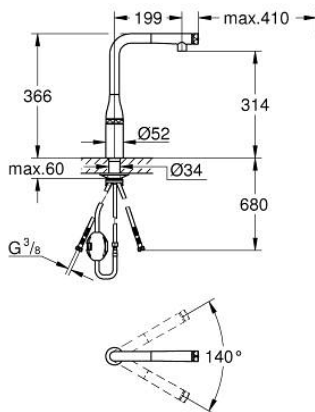

31 615 GN0 ESSENCE SMARTCONTROL KEUKENMENGKRAAN MET SMARTCONTROL

PRODUCTOMSCHRIJVING

- Kleur: brushed cool sunrise
- ééngatsmontage
- GROHE LongLife finish
- Pull-Out - uittrekbare sproeier voor meer flexibiliteit
- laminaire straal
- materiaal: metaal
- MagneticDocking garandeert eenvoudig terugplaatsen van de sproeikop
- GROHE SmartControl knop voor aan-uit, draai voor aanpassen volume van waterbesparende ecomodus tot maximaal debiet
- temperatuur aan te passen door aan de de ring op het kraanlichaam te draaien
- draaibare buisuitloop
- draaibereik 140°
- terugstroombeveiliging
- flexibele aansluitslangen
- metalen bevestigingsset
- Protected Water Ways - Lood- en nikkelvrije gescheiden waterwegen
- maximale doorstroming (bij 3 bar): 10 l/min

31 615 GN0 ESSENCE SMARTCONTROL KEUKENMENGKRAAN MET SMARTCONTROL

RESERVEONDERDELEN , juli 2018 – september 2020

1: Uittrekbare sproeier (Bestelnummer 48487GN0)

1.1: Zeef (Bestelnummer 0676800M)

1.2: Terugslagklep (Bestelnummer 08565000)

1.3: Debietregeling set (Bestelnummer 48470000)

2: Slang (Bestelnummer 48488000)

3: Schachtbevestiging

(Bestelnummer 48384000)

4: Stabilisatieplaat (Bestelnummer 05334000)

5: Terugslagklep (Bestelnummer 45881000)