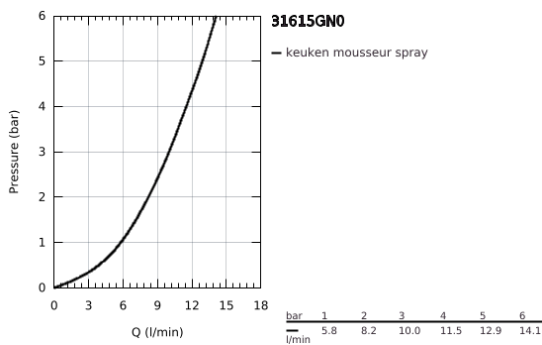

31 615 GN0 ESSENCE SMARTCONTROL KEUKENMENGKRAAN MET SMARTCONTROL

PRODUCTOMSCHRIJVING

- Kleur: brushed cool sunrise
- ééngatsmontage
- GROHE LongLife finish
- Pull-Out - uittrekbare sproeier voor meer flexibiliteit
- laminaire straal
- materiaal: metaal
- MagneticDocking garandeert eenvoudig terugplaatsen van de sproeikop
- GROHE SmartControl knop voor aan-uit, draai voor aanpassen volume van waterbesparende ecomodus tot maximaal debiet
- temperatuur aan te passen door aan de de ring op het kraanlichaam te draaien
- draaibare buisuitloop
- draaibereik 140°
- terugstroombeveiliging
- flexibele aansluitslangen
- metalen bevestigingsset
- Protected Water Ways - Lood- en nikkelvrije gescheiden waterwegen
- maximale doorstroming (bij 3 bar): 10 l/min

31 615 GN0 ESSENCE SMARTCONTROL KEUKENMENGKRAAN MET SMARTCONTROL

RESERVEONDERDELEN , juli 2018 – september 2020

1: Uittrekbare sproeier (Bestelnummer 48487GN0)

1.1: Zeef (Bestelnummer 0676800M)

1.2: Terugslagklep (Bestelnummer 08565000)