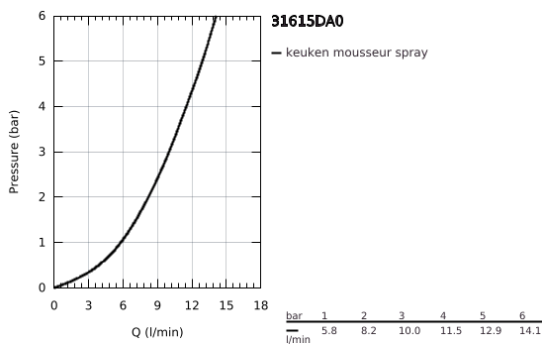

31 615 DA0 ESSENCE SMARTCONTROL KEUKENMENGKRAAN MET SMARTCONTROL

PRODUCTOMSCHRIJVING

- Kleur: warm sunset
- ééngatsmontage
- GROHE LongLife finish
- Pull-Out - uittrekbare sproeier voor meer flexibiliteit
- laminaire straal
- materiaal: metaal
- MagneticDocking garandeert eenvoudig terugplaatsen van de sproeikop
- GROHE SmartControl knop voor aan-uit, draai voor aanpassen volume van waterbesparende ecomodus tot maximaal debiet
- temperatuur aan te passen door aan de de ring op het kraanlichaam te draaien
- draaibare buisuitloop
- draaibereik 140°
- terugstroombeveiliging
- flexibele aansluitslangen
- metalen bevestigingsset
- Protected Water Ways - Lood- en nikkelvrije gescheiden waterwegen
- maximale doorstroming (bij 3 bar): 10 l/min

31 615 DA0 ESSENCE SMARTCONTROL KEUKENMENGKRAAN MET SMARTCONTROL

RESERVEONDERDELEN , juli 2018 – september 2020

1: Uittrekbare sproeier (Bestelnummer 48487DA0)

1.1: Zeef (Bestelnummer 0676800M)

1.2: Terugslagklep (Bestelnummer 08565000)