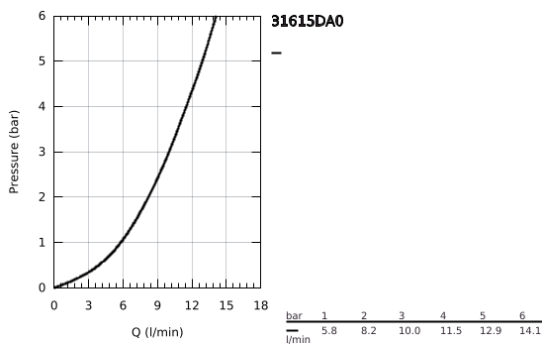

31 615 DA0 ESSENCE SMARTCONTROL MITIGEUR ÉVIER SMARTCONTROL

DESCRIPTION DU PRODUIT

- Couleur: warm sunset
- monotrou
- Finition GROHE LongLife
- Pull-Out - Bec extractible pour une plus grande flexibilité
- jet laminaire
- en métal
- Magnetic Docking garantit une extraction et retour facile du douchette
- GROHE SmartControl bouton poussoir ON-OFF, tourner pour l'ajustement du débit mode eco - économie d'eau au débit maximum
- réglage de la température de l'eau en tournant le mélangeur sur le corps du robinet
- bec mobile
- zone de rotation 140°
- protection anti-retour
- flexible(s) de raccordement souple(s)
- kit de fixation métallique
- Conduits d'eau internes sans plomb ni nickel
- débit maximal (à 3 bar) : 10 l/min

31 615 DA0 ESSENCE SMARTCONTROL MITIGEUR ÉVIER SMARTCONTROL

PIÈCES DE RECHANGE, juillet 2018 – septembre 2020

- 1: Douchette extractible (Numéro de commande 48487DA0)
- 1.1: Filtre (Numéro de commande 0676800M)
- 1.2: Clapet anti-retour (Numéro de commande 08565000)
- 1.3: Set de réglage du débit (Numéro de commande 48470000)
- 2: Flexible (Numéro de commande 48488000)
- 3: Assemblage de fixation de la tige
(Numéro de commande 48384000)
- 4: Plaque de renfort (Numéro de commande 05334000)
- 5: Clapet anti-retour (Numéro de commande 45881000)
- 6: Filtre (Numéro de commande 0676800M)