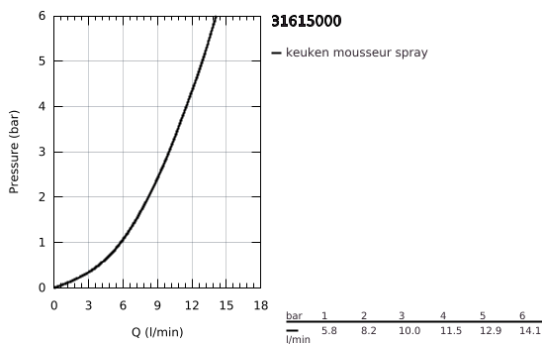

## 31 615 000 ESSENCE SMARTCONTROL KEUKENMENGKRAAN MET SMARTCONTROL

### PRODUCTOMSCHRIJVING

- Kleur: chroom
- ééngatsmontage
- GROHE LongLife finish
- Pull-Out - uittrekbare sproeier voor meer flexibiliteit
- laminaire straal
- materiaal: metaal
- MagneticDocking garandeert eenvoudig terugplaatsen van de sproeikop
- GROHE SmartControl knop voor aan-uit, draai voor aanpassen volume van waterbesparende ecomodus tot maximaal debiet
- temperatuur aan te passen door aan de de ring op het kraanlichaam te draaien
- draaibare buisuitloop
- draaibereik 140°
- terugstroombeveiliging
- flexibele aansluitslangen
- metalen bevestigingsset
- Protected Water Ways - Lood- en nikkelvrije gescheiden waterwegen
- maximale doorstroming (bij 3 bar): 10 l/min