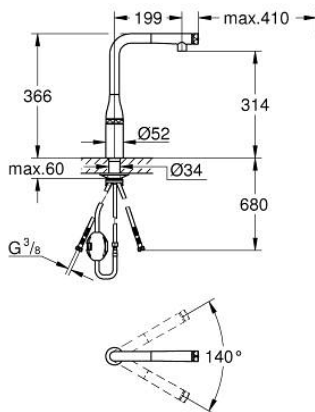

31 615 000 ESSENCE SMARTCONTROL MITIGEUR ÉVIER SMARTCONTROL

DESCRIPTION DU PRODUIT

- Couleur: chromé
- monotrou
- finition GROHE LongLife
- Pull-Out - Bec extractible pour une plus grande flexibilité
- jet laminaire
- en métal
- Magnetic Docking garantit une extraction et retour facile du douchette
- GROHE SmartControl bouton poussoir ON-OFF, tourner pour l'ajustement du débit mode eco - économie d'eau au débit maximum
- réglage de la température de l'eau en tournant le mélangeur sur le corps du robinet
- bec mobile
- zone de rotation 140°
- protection anti-retour
- flexible(s) de raccordement souple(s)
- kit de fixation métallique
- Conduits d'eau internes sans plomb ni nickel
- débit maximal (à 3 bar) : 10 l/min

31 615 000 ESSENCE SMARTCONTROL MITIGEUR ÉVIER SMARTCONTROL

PIÈCES DE RECHANGE, juillet 2018 – septembre 2020

- 1: Douchette extractible (Numéro de commande 48487000)
- 1.1: Filtre (Numéro de commande 0676800M)
- 1.2: Clapet anti-retour (Numéro de commande 08565000)
- 1.3: Set de réglage du débit (Numéro de commande 48470000)
- 2: Flexible (Numéro de commande 48488000)
- 3: Assemblage de fixation de la tige
(Numéro de commande 48384000)
- 4: Plaque de renfort (Numéro de commande 05334000)
- 5: Clapet anti-retour (Numéro de commande 45881000)
- 6: Filtre (Numéro de commande 0676800M)