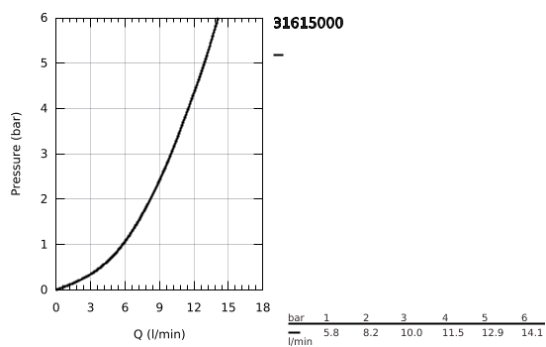

31 615 000 ESSENCE SMARTCONTROL MITIGEUR ÉVIER SMARTCONTROL

DESCRIPTION DU PRODUIT

- Couleur: chromé
- monotrou
- finition GROHE LongLife
- Pull-Out - Bec extractible pour une plus grande flexibilité
- jet laminaire
- en métal
- Magnetic Docking garantit une extraction et retour facile du douchette
- GROHE SmartControl bouton poussoir ON-OFF, tourner pour l'ajustement du débit mode eco - économie d'eau au débit maximum
- réglage de la température de l'eau en tournant le mélangeur sur le corps du robinet
- bec mobile
- zone de rotation 140°
- protection anti-retour
- flexible(s) de raccordement souple(s)
- kit de fixation métallique
- Conduits d'eau internes sans plomb ni nickel
- débit maximal (à 3 bar) : 10 l/min

31 615 000 ESSENCE SMARTCONTROL MITIGEUR ÉVIER SMARTCONTROL

PIÈCES DE RECHANGE, juillet 2018 – septembre 2020

- 1: Douchette extractible (Numéro de commande 48487000)
- 1.1: Filtre (Numéro de commande 0676800M)
- 1.2: Clapet anti-retour (Numéro de commande 08565000)
- 1.3: Set de réglage du débit (Numéro de commande 48470000)
- 2: Flexible (Numéro de commande 48488000)
- 3: Assemblage de fixation de la tige
(Numéro de commande 48384000)
- 4: Plaque de renfort (Numéro de commande 05334000)
- 5: Clapet anti-retour (Numéro de commande 45881000)
- 6: Filtre (Numéro de commande 0676800M)