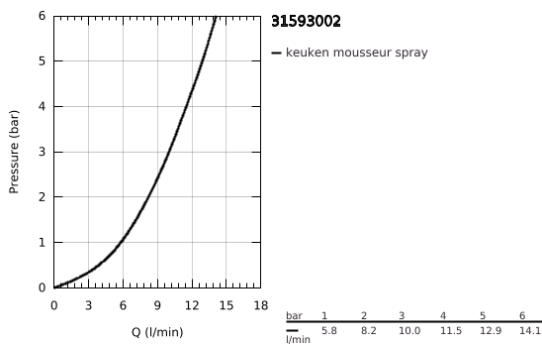

31 593 002 ZEDRA SMARTCONTROL KEUKENMENGKRAAN MET SMARTCONTROL

PRODUCTOMSCHRIJVING

- Kleur: chroom
- ééngatsmontage
- GROHE LongLife finish
- Pull-Out - uittrekbare sproeier voor meer flexibiliteit
- laminaire straal
- materiaal: metaal
- MagneticDocking garandeert eenvoudig terugplaatsen van de sproeikop
- GROHE SmartControl knop voor aan-uit, draai voor aanpassen volume van waterbesparende ecomodus tot maximaal debiet
- temperatuur aan te passen door aan de de ring op het kraanlichaam te draaien
- draaibare buisuitloop
- draaibereik 140°
- terugstroombeveiliging
- flexibele aansluitslangen
- metalen bevestigingsset
- Protected Water Ways - Lood- en nikkelvrije gescheiden waterwegen
- maximale doorstroming (bij 3 bar): 10 l/min

31 593 002 ZEDRA SMARTCONTROL KEUKENMENGKRAAN MET SMARTCONTROL

RESERVEONDERDELEN , juli 2018 – juni 2022

1: Uittrekbare sproeier (Bestelnummer 48487000)

1.1: Zeef (Bestelnummer 0676800M)

1.2: Terugslagklep (Bestelnummer 08565000)