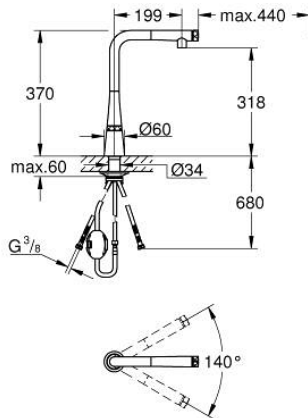

31 593 002 ZEDRA SMARTCONTROL KEUKENMENGKRAAN MET SMARTCONTROL

PRODUCTOMSCHRIJVING

- Kleur: chroom
- ééngatsmontage
- GROHE LongLife finish
- Pull-Out - uittrekbare sproeier voor meer flexibiliteit
- laminaire straal
- materiaal: metaal
- MagneticDocking garandeert eenvoudig terugplaatsen van de sproeikop
- GROHE SmartControl knop voor aan-uit, draai voor aanpassen volume van waterbesparende ecomodus tot maximaal debiet
- temperatuur aan te passen door aan de de ring op het kraanlichaam te draaien
- draaibare buisuitloop
- draaibereik 140°
- terugstroombeveiliging
- flexibele aansluitslangen
- metalen bevestigingsset
- Protected Water Ways - Lood- en nikkelvrije gescheiden waterwegen
- maximale doorstroming (bij 3 bar): 10 l/min

31 593 002 ZEDRA SMARTCONTROL KEUKENMENGKRAAN MET SMARTCONTROL

RESERVEONDERDELEN , juli 2018 – juni 2022

1: Uittrekbare sproeier (Bestelnummer 48487000)

1.1: Zeef (Bestelnummer 0676800M)

1.2: Terugslagklep (Bestelnummer 08565000)

1.3: Debietregeling set (Bestelnummer 48470000)

2: Slang (Bestelnummer 48488000)

3: Schachtbevestiging

(Bestelnummer 48384000)

4: Stabilisatieplaat (Bestelnummer 05334000)

5: Terugslagklep (Bestelnummer 45881000)