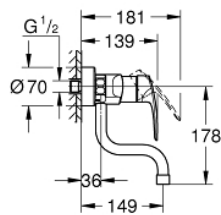

31 509 003 EUROSMART KEUKENMENGKRAAN

PRODUCTOMSCHRIJVING

- Kleur: chroom
- wandmontage
- GROHE LongLife finish
- GROHE SilkMove 35 mm cartouche met keramische schijven
- mousseur
- variabel instelbare debietbegrenzer
- draaibare buisuitloop, draaibereik 360°
- sprong: 149 mm
- met geïntegreerde temperatuurbegrenzer
- S-koppelingen
- maximale doorstroming (bij 3 bar): 13,5 l/min
- professionele versie

31 509 003 EUROSMART KEUKENMENGKRAAN

RESERVEONDERDELEN , september 2019 – nu

- 1: Greep (Bestelnummer 48542000)
 - 2: Cartouche (Bestelnummer 46374000)
 - 3: S-uitloop (Bestelnummer 13385000)
 - 3.1: Mousseur (Bestelnummer 06574000)
 - 3.2: Dichting (Bestelnummer 0128500M)
 - 3.3: Clips (Bestelnummer 0485300M)
 - 4: Aansluitkoppeling 1/2" (Bestelnummer 45044000)
 - 5: S-koppeling (Bestelnummer 12662000)
 - 6: Verlengstuk voor zichtbare bevestigingsmoeren (Bestelnummer 0713000M)
 - *
 - 7: Moersleutel, plat 30 mm voor opbouwkraanwerk, 34 mm voor thermostatische elementen (Bestelnummer 19377000)*
- * Optionele accessoires