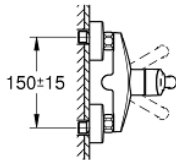

31 509 003 EUROSMART KEUKENMENGKRAAN

PRODUCTOMSCHRIJVING

- Kleur: chroom
- wandmontage
- GROHE LongLife finish
- GROHE SilkMove 35 mm cartouche met keramische schijven
- mousseur
- variabel instelbare debietbegrenzer
- draaibare buisuitloop, draaibereik 360°
- sprong: 149 mm
- met geïntegreerde temperatuurbegrenzer
- S-koppelingen
- maximale doorstroming (bij 3 bar): 13,5 l/min
- professionele versie

31 509 003 EUROSMART KEUKENMENGKRAAN

RESERVEONDERDELEN , september 2019 – nu

- 1: Greep (Bestelnummer 48542000)
 - 2: Cartouche (Bestelnummer 46374000)
 - 3: S-uitloop (Bestelnummer 13385000)
 - 3.1: Mousseur (Bestelnummer 06574000)
 - 3.2: Dichting (Bestelnummer 0128500M)
 - 3.3: Clips (Bestelnummer 0485300M)
 - 4: Aansluitkoppeling 1/2" (Bestelnummer 45044000)
 - 5: S-koppeling (Bestelnummer 12662000)
 - 6: Verlengstuk voor zichtbare bevestigingsmoeren (Bestelnummer 0713000M)
 - *
 - 7: Moersleutel, plat 30 mm voor opbouwkraanwerk, 34 mm voor thermostatische elementen (Bestelnummer 19377000)*
- * Optionele accessoires