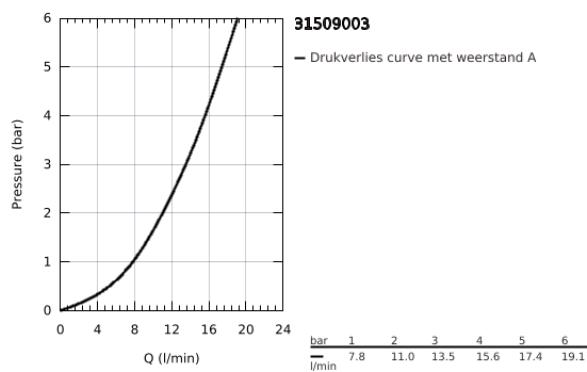

31 509 003 EUROSMART KEUKENMENGKRAAN

PRODUCTOMSCHRIJVING

- Kleur: chroom
- wandmontage
- GROHE LongLife finish
- GROHE SilkMove 35 mm cartouche met keramische schijven
- mousseur
- variabel instelbare debietbegrenzer
- draaibare buisuitloop, draaibereik 360°
- sprong: 149 mm
- met geïntegreerde temperatuurbegrenzer
- S-koppelingen
- maximale doorstroming (bij 3 bar): 13,5 l/min
- professionele versie