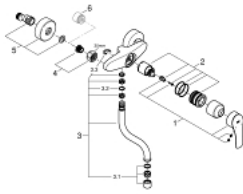

31 509 003 EUROSMART KEUKENMENGKRAAN

PRODUCTOMSCHRIJVING

- Kleur: chroom
- wandmontage
- GROHE LongLife finish
- GROHE SilkMove 35 mm cartouche met keramische schijven
- mousseur
- variabel instelbare debietbegrenzer
- draaibare buisuitloop, draaibereik 360°
- sprong: 149 mm
- met geïntegreerde temperatuurbegrenzer
- S-koppelingen
- maximale doorstroming (bij 3 bar): 13,5 l/min
- professionele versie

31 509 003 EUROSMART KEUKENMENGKRAAN

RESERVEONDERDELEN , september 2019 – nu

- 1: Greep (Bestelnummer 48542000)
 - 2: Cartouche (Bestelnummer 46374000)
 - 3: S-uitloop (Bestelnummer 13385000)
 - 3.1: Mousseur (Bestelnummer 06574000)
 - 3.2: Dichting (Bestelnummer 0128500M)
 - 3.3: Clips (Bestelnummer 0485300M)
 - 4: Aansluitkoppeling 1/2" (Bestelnummer 45044000)
 - 5: S-koppeling (Bestelnummer 12662000)
 - 6: Verlengstuk voor zichtbare bevestigingsmoeren (Bestelnummer 0713000M)
 - *
 - 7: Moersleutel, plat 30 mm voor opbouwkraanwerk, 34 mm voor thermostatische elementen (Bestelnummer 19377000)*
- * Optionele accessoires