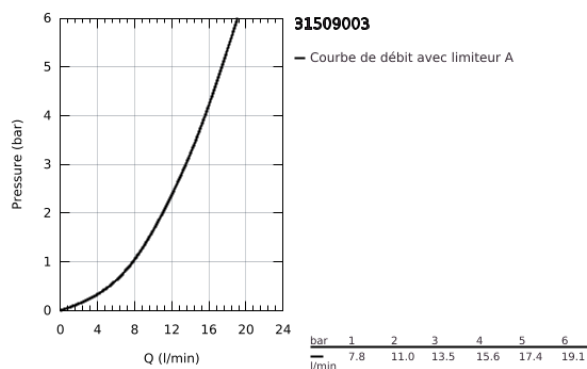

### DESCRIPTION DU PRODUIT

- Couleur: chromé
- montage mural
- finition GROHE LongLife
- GROHE SilkMove: cartouche en céramique 35 mm
- mousseur
- limiteur de débit ajustable
- bec mobile, zone de rotation 360°
- saillie 149 mm
- limiteur de température intégré
- raccords S
- débit maximal (à 3 bar): 13.5 l/min
- édition professionnelle