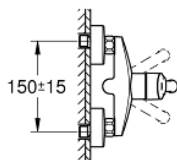

### DESCRIPTION DU PRODUIT

- Couleur: chromé
- montage mural
- finition GROHE LongLife
- GROHE SilkMove: cartouche en céramique 35 mm
- mousseur
- limiteur de débit ajustable
- bec mobile, zone de rotation 360°
- saillie 149 mm
- limiteur de température intégré
- raccords S
- débit maximal (à 3 bar): 13.5 l/min
- édition professionnelle

### PIÈCES DE RECHANGE, septembre 2019 – maintenant

- 1: Levier (Numéro de commande 48542000)
- 2: Cartouche (Numéro de commande 46374000)
- 3: Bec-S (Numéro de commande 13385000)
- 3.1: Mousseur (Numéro de commande 06574000)
- 3.2: Joint torique (Numéro de commande 0128500M)
- 3.3: Clip de sécurité (Numéro de commande 0485300M)
- 4: Ecrou chromé avec partie filetée (Numéro de commande 45044000)
- 5: Raccord S mural (Numéro de commande 12662000)
- 6: Rallonge 3/4" 20 mm (Numéro de commande 0713000M)\*
- 7: Clé spéciale, 30 mm et 34 mm (Numéro de commande 19377000)\*