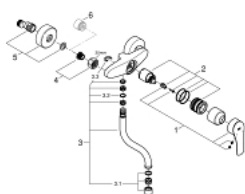

### DESCRIPTION DU PRODUIT

- Couleur: chromé
- montage mural
- finition GROHE LongLife
- GROHE SilkMove: cartouche en céramique 35 mm
- mousseur
- limiteur de débit ajustable
- bec mobile, zone de rotation 360°
- saillie 149 mm
- limiteur de température intégré
- raccords S
- débit maximal (à 3 bar): 13.5 l/min
- édition professionnelle

### PIÈCES DE RECHANGE, septembre 2019 – maintenant

- 1: Levier (Numéro de commande 48542000)
- 2: Cartouche (Numéro de commande 46374000)
- 3: Bec-S (Numéro de commande 13385000)
- 3.1: Mousseur (Numéro de commande 06574000)
- 3.2: Joint torique (Numéro de commande 0128500M)
- 3.3: Clip de sécurité (Numéro de commande 0485300M)
- 4: Ecrou chromé avec partie filetée (Numéro de commande 45044000)
- 5: Raccord S mural (Numéro de commande 12662000)
- 6: Rallonge 3/4" 20 mm (Numéro de commande 0713000M)\*
- 7: Clé spéciale, 30 mm et 34 mm (Numéro de commande 19377000)\*