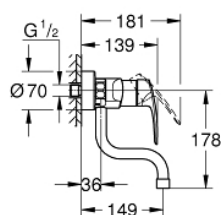

### DESCRIPTION DU PRODUIT

- Couleur: chromé
- montage mural
- finition GROHE LongLife
- GROHE SilkMove: cartouche en céramique 35 mm
- mousseur
- limiteur de débit ajustable
- bec mobile, zone de rotation 360°
- saillie 149 mm
- limiteur de température intégré
- raccords S
- débit maximal (à 3 bar): 13.5 l/min
- édition professionnelle

### PIÈCES DE RECHANGE, septembre 2019 – maintenant

- 1: Levier (Numéro de commande 48542000)
- 2: Cartouche (Numéro de commande 46374000)
- 3: Bec-S (Numéro de commande 13385000)
- 3.1: Mousseur (Numéro de commande 06574000)
- 3.2: Joint torique (Numéro de commande 0128500M)
- 3.3: Clip de sécurité (Numéro de commande 0485300M)
- 4: Ecrou chromé avec partie filetée (Numéro de commande 45044000)
- 5: Raccord S mural (Numéro de commande 12662000)
- 6: Rallonge 3/4" 20 mm (Numéro de commande 0713000M)\*
- 7: Clé spéciale, 30 mm et 34 mm (Numéro de commande 19377000)\*