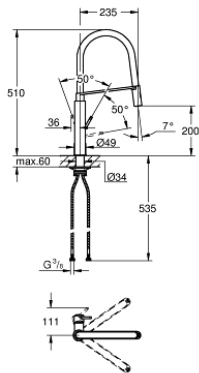

31 491 DC0 CONCETTO KEUKENMENGKRAAN

PRODUCTOMSCHRIJVING

- Kleur: supersteel
- ééngatsmontage
- GROHE LongLife finish
- GROHE SilkMove 28 mm cartouche met keramische schijven
- mousseur
- met geïntegreerde koersbegrenzer
- met professionele sproeier
- met flexibele, hygiënische GROHFlexx Santoprene slang
- omstelling: laminaire straal/SpeedClean sproeistraal
- automatische terugschakeling naar laminaire straal
- MagneticDocking garandeert eenvoudig terugplaatsen van de sproeikop
- draaibare uitloop
- rotatie van uitloop: 360°
- terugstroombeveiliging
- flexibele aansluitslangen
- metalen bevestigingsset
- maximale doorstroming (bij 3 bar): 8 l/min

31 491 DC0 CONCETTO KEUKENMENGKRAAN

RESERVEONDERDELEN , april 2022 – nu

- 1: Greep (Bestelnummer 46966DC0)
- 2: Cartouche (Bestelnummer 46963000)
- 3: Uittrekbare sproeier (Bestelnummer 46967DC0)
- 3.1: Straalregelaar (Bestelnummer 48347000)
- 4: Slang (Bestelnummer 46968KK0)
- 5: Terugslagklep (Bestelnummer 08565000)
- 6: Zeef (Bestelnummer 0676800M)
- 7: Stabilisatieplaat (Bestelnummer 05334000)
- 8: Schachtbevestiging