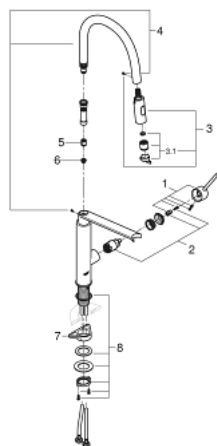

31 491 DC0 CONCETTO KEUKENMENGKRAAN

PRODUCTOMSCHRIJVING

- Kleur: supersteel
- ééngatsmontage
- GROHE LongLife finish
- GROHE SilkMove 28 mm cartouche met keramische schijven
- mousseur
- met geïntegreerde koersbegrenzer
- met professionele sproeier
- met flexibele, hygiënische GROHFlexx Santoprene slang
- omstelling: laminaire straal/SpeedClean sproeistraal
- automatische terugschakeling naar laminaire straal
- MagneticDocking garandeert eenvoudig terugplaatsen van de sproeikop
- draaibare uitloop
- rotatie van uitloop: 360°
- terugstroombeveiliging
- flexibele aansluitslangen
- metalen bevestigingsset
- maximale doorstroming (bij 3 bar): 8 l/min

31 491 DC0 CONCETTO KEUKENMENGKRAAN

RESERVEONDERDELEN , april 2022 – nu

- 1: Greep (Bestelnummer 46966DC0)
- 2: Cartouche (Bestelnummer 46963000)
- 3: Uittrekbare sproeier (Bestelnummer 46967DC0)
- 3.1: Straalregelaar (Bestelnummer 48347000)
- 4: Slang (Bestelnummer 46968KK0)
- 5: Terugslagklep (Bestelnummer 08565000)
- 6: Zeef (Bestelnummer 0676800M)
- 7: Stabilisatieplaat (Bestelnummer 05334000)
- 8: Schachtbevestiging