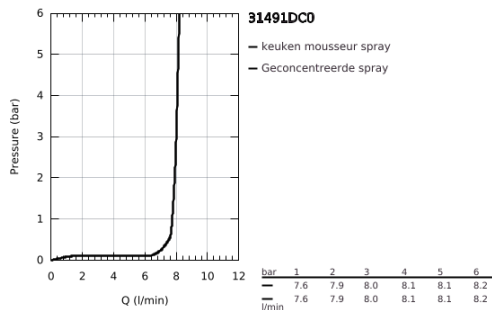

31 491 DC0 CONCETTO KEUKENMENGKRAAN

PRODUCTOMSCHRIJVING

- Kleur: supersteel
- ééngatsmontage
- GROHE LongLife finish
- GROHE SilkMove 28 mm cartouche met keramische schijven
- mousseur
- met geïntegreerde koersbegrenzer
- met professionele sproeier
- met flexibele, hygiënische GROHFlexx Santoprene slang
- omstelling: laminaire straal/SpeedClean sproeistraal
- automatische terugschakeling naar laminaire straal
- MagneticDocking garandeert eenvoudig terugplaatsen van de sproeikop
- draaibare uitloop
- rotatie van uitloop: 360°
- terugstroombeveiliging
- flexibele aansluitslangen
- metalen bevestigingsset
- maximale doorstroming (bij 3 bar): 8 l/min

31 491 DC0 CONCETTO KEUKENMENGKRAAN

RESERVEONDERDELEN , april 2022 – nu

- 1: Greep (Bestelnummer 46966DC0)
- 2: Cartouche (Bestelnummer 46963000)
- 3: Uittrekbare sproeier (Bestelnummer 46967DC0)
- 3.1: Straalregelaar (Bestelnummer 48347000)
- 4: Slang (Bestelnummer 46968KK0)
- 5: Terugslagklep (Bestelnummer 08565000)
- 6: Zeef (Bestelnummer 0676800M)
- 7: Stabilisatieplaat (Bestelnummer 05334000)
- 8: Schachtbevestiging