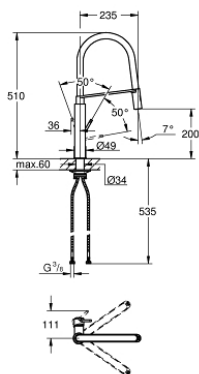

## 31 491 DC0 CONCETTO MITIGEUR ÉVIER

### DESCRIPTION DU PRODUIT

- Couleur: supersteel
- monotrou
- Finition GROHE LongLife
- GROHE SilkMove : cartouche en céramique 28 mm
- limiteur
- avec limiteur de course intégré
- avec douchette professionnelle
- avec flexible hygiénique en Santoprene GROHFlexx cuisine
- inverseur : jet laminaire / jet douche SpeedClean
- inversion automatique du jet douche au jet laminaire
- Magnetic Docking garantit une extraction et retour facile du douchette
- bec orientable
- zone de rotation: 360°
- protection anti-retour
- flexible(s) de raccordement souple(s)
- kit de fixation métallique
- débit maximal (à 3 bar): 8 l/min

### **PIÈCES DE RECHANGE**, avril 2022 – maintenant

- 1: Levier (Numéro de commande 46966DC0)
- 2: Cartouche (Numéro de commande 46963000)
- 3: Douchette extractible (Numéro de commande 46967DC0)
- 3.1: Brise-jet (Numéro de commande 48347000)
- 4: Flexible (Numéro de commande 46968KK0)
- 5: Clapet anti-retour (Numéro de commande 08565000)
- 6: Filtre (Numéro de commande 0676800M)
- 7: Plaque de renfort (Numéro de commande 05334000)
- 8: Assemblage de fixation de la tige