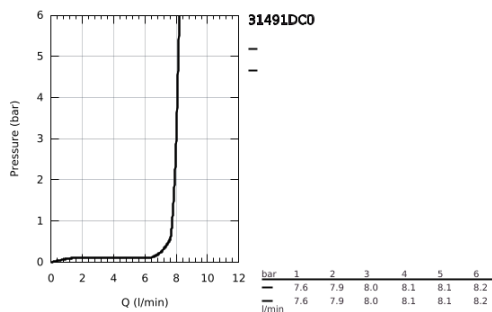

## 31 491 DC0 CONCETTO MITIGEUR ÉVIER

### DESCRIPTION DU PRODUIT

- Couleur: supersteel
- monotrou
- Finition GROHE LongLife
- GROHE SilkMove : cartouche en céramique 28 mm
- limiteur
- avec limiteur de course intégré
- avec douchette professionnelle
- avec flexible hygiénique en Santoprene GROHFlexx cuisine
- inverseur : jet laminaire / jet douche SpeedClean
- inversion automatique du jet douche au jet laminaire
- Magnetic Docking garantit une extraction et retour facile du douchette
- bec orientable
- zone de rotation: 360°
- protection anti-retour
- flexible(s) de raccordement souple(s)
- kit de fixation métallique
- débit maximal (à 3 bar): 8 l/min