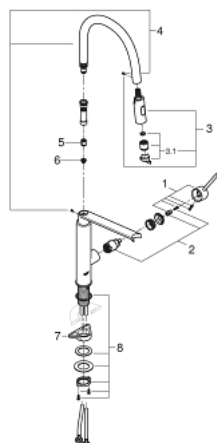

## 31 491 DC0 CONCETTO MITIGEUR ÉVIER

### DESCRIPTION DU PRODUIT

- Couleur: supersteel
- monotrou
- Finition GROHE LongLife
- GROHE SilkMove : cartouche en céramique 28 mm
- limiteur
- avec limiteur de course intégré
- avec douchette professionnelle
- avec flexible hygiénique en Santoprene GROHFlexx cuisine
- inverseur : jet laminaire / jet douche SpeedClean
- inversion automatique du jet douche au jet laminaire
- Magnetic Docking garantit une extraction et retour facile du douchette
- bec orientable
- zone de rotation: 360°
- protection anti-retour
- flexible(s) de raccordement souple(s)
- kit de fixation métallique
- débit maximal (à 3 bar): 8 l/min

### **PIÈCES DE RECHANGE**, avril 2022 – maintenant

- 1: Levier (Numéro de commande 46966DC0)
- 2: Cartouche (Numéro de commande 46963000)
- 3: Douchette extractible (Numéro de commande 46967DC0)
- 3.1: Brise-jet (Numéro de commande 48347000)
- 4: Flexible (Numéro de commande 46968KK0)
- 5: Clapet anti-retour (Numéro de commande 08565000)
- 6: Filtre (Numéro de commande 0676800M)
- 7: Plaque de renfort (Numéro de commande 05334000)
- 8: Assemblage de fixation de la tige