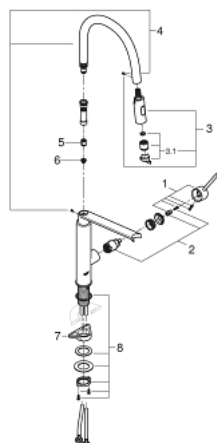

### PRODUCTOMSCHRIJVING

- Kleur: chroom
- ééngatsmontage
- GROHE LongLife finish
- GROHE SilkMove 28 mm cartouche met keramische schijven
- mousseur
- met geïntegreerde koersbegrenzer
- met professionele sproeier
- met flexibele, hygiënische GROHFlexx Santoprene slang
- omstelling: laminaire straal/SpeedClean sproeistraal
- automatische terugschakeling naar laminaire straal
- MagneticDocking garandeert eenvoudig terugplaatsen van de sproeikop
- draaibare uitloop
- rotatie van uitloop: 360°
- terugstroombeveiliging
- flexibele aansluitslangen
- metalen bevestigingsset
- maximale doorstroming (bij 3 bar): 8 l/min

### **RESERVEONDERDELEN** , april 2022 – nu

- 1: Greep (Bestelnummer 46966000)
- 2: Cartouche (Bestelnummer 46963000)
- 3: Uittrekbare sproeier (Bestelnummer 46967000)
- 3.1: Straalregelaar (Bestelnummer 48347000)
- 4: Slang (Bestelnummer 46968KK0)
- 5: Terugslagklep (Bestelnummer 08565000)
- 6: Zeef (Bestelnummer 0676800M)
- 7: Stabilisatieplaat (Bestelnummer 05334000)
- 8: Schachtbevestiging