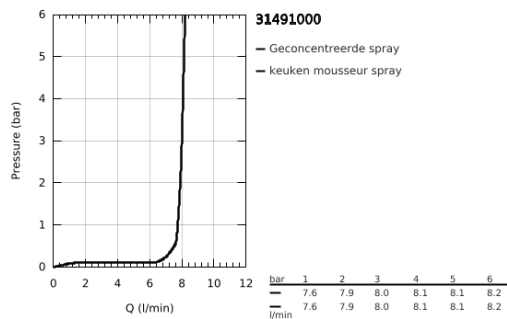

## 31 491 000 **CONCETTO KEUKENMENGKRAAN**

### PRODUCTOMSCHRIJVING

- Kleur: chroom
- ééngatsmontage
- GROHE LongLife finish
- GROHE SilkMove 28 mm cartouche met keramische schijven
- mousseur
- met geïntegreerde koersbegrenzer
- met professionele sproeier
- met flexibele, hygiënische GROHFlexx Santoprene slang
- omstelling: laminaire straal/SpeedClean sproeistraal
- automatische terugschakeling naar laminaire straal
- MagneticDocking garandeert eenvoudig terugplaatsen van de sproeikop
- draaibare uitloop
- rotatie van uitloop: 360°
- terugstroombeveiliging
- flexibele aansluitslangen
- metalen bevestigingsset
- maximale doorstroming (bij 3 bar): 8 l/min