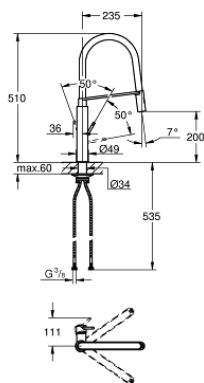

### PRODUCTOMSCHRIJVING

- Kleur: chroom
- ééngatsmontage
- GROHE LongLife finish
- GROHE SilkMove 28 mm cartouche met keramische schijven
- mousseur
- met geïntegreerde koersbegrenzer
- met professionele sproeier
- met flexibele, hygiënische GROHFlexx Santoprene slang
- omstelling: laminaire straal/SpeedClean sproeistraal
- automatische terugschakeling naar laminaire straal
- MagneticDocking garandeert eenvoudig terugplaatsen van de sproeikop
- draaibare uitloop
- rotatie van uitloop: 360°
- terugstroombeveiliging
- flexibele aansluitslangen
- metalen bevestigingsset
- maximale doorstroming (bij 3 bar): 8 l/min