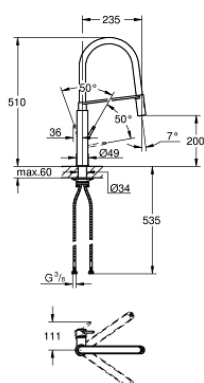

31 491 000 **CONCETTO MITIGEUR ÉVIER**

DESCRIPTION DU PRODUIT

- Couleur: chromé
- monotrou
- finition GROHE LongLife
- GROHE SilkMove : cartouche en céramique 28 mm
- limiteur
- avec limiteur de course intégré
- avec douchette professionnelle
- avec flexible hygiénique en Santoprene GROHFlexx cuisine
- inverseur : jet laminaire / jet douche SpeedClean
- inversion automatique du jet douche au jet laminaire
- Magnetic Docking garantit une extraction et retour facile du douchette
- bec orientable
- zone de rotation: 360°
- protection anti-retour
- flexible(s) de raccordement souple(s)
- kit de fixation métallique
- débit maximal (à 3 bar): 8 l/min

31 491 000 **CONCETTO MITIGEUR ÉVIER**

PIÈCES DE RECHANGE, avril 2022 – maintenant

- 1: Levier (Numéro de commande 46966000)
- 2: Cartouche (Numéro de commande 46963000)
- 3: Douchette extractible (Numéro de commande 46967000)
- 3.1: Brise-jet (Numéro de commande 48347000)
- 4: Flexible (Numéro de commande 46968KK0)
- 5: Clapet anti-retour (Numéro de commande 08565000)
- 6: Filtre (Numéro de commande 0676800M)
- 7: Plaque de renfort (Numéro de commande 05334000)
- 8: Assemblage de fixation de la tige