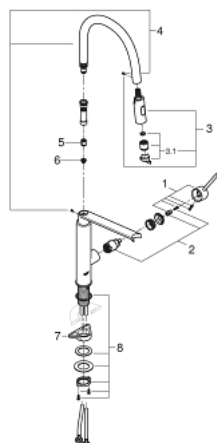

31 491 000 **CONCETTO MITIGEUR ÉVIER**

DESCRIPTION DU PRODUIT

- Couleur: chromé
- monotrou
- finition GROHE LongLife
- GROHE SilkMove : cartouche en céramique 28 mm
- limiteur
- avec limiteur de course intégré
- avec douchette professionnelle
- avec flexible hygiénique en Santoprene GROHFlexx cuisine
- inverseur : jet laminaire / jet douche SpeedClean
- inversion automatique du jet douche au jet laminaire
- Magnetic Docking garantit une extraction et retour facile du douchette
- bec orientable
- zone de rotation: 360°
- protection anti-retour
- flexible(s) de raccordement souple(s)
- kit de fixation métallique
- débit maximal (à 3 bar): 8 l/min

31 491 000 **CONCETTO MITIGEUR ÉVIER**

PIÈCES DE RECHANGE, avril 2022 – maintenant

- 1: Levier (Numéro de commande 46966000)
- 2: Cartouche (Numéro de commande 46963000)
- 3: Douchette extractible (Numéro de commande 46967000)
- 3.1: Brise-jet (Numéro de commande 48347000)
- 4: Flexible (Numéro de commande 46968KK0)
- 5: Clapet anti-retour (Numéro de commande 08565000)
- 6: Filtre (Numéro de commande 0676800M)
- 7: Plaque de renfort (Numéro de commande 05334000)
- 8: Assemblage de fixation de la tige