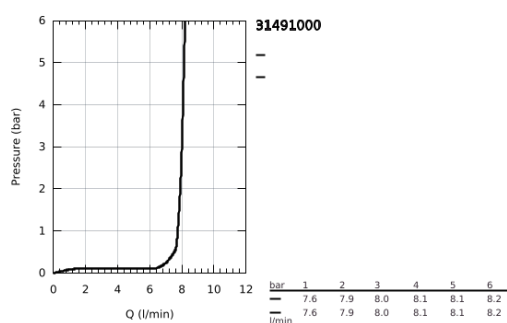

31 491 000 **CONCETTO MITIGEUR ÉVIER**

DESCRIPTION DU PRODUIT

- Couleur: chromé
- monotrou
- finition GROHE LongLife
- GROHE SilkMove : cartouche en céramique 28 mm
- limiteur
- avec limiteur de course intégré
- avec douchette professionnelle
- avec flexible hygiénique en Santoprene GROHFlexx cuisine
- inverseur : jet laminaire / jet douche SpeedClean
- inversion automatique du jet douche au jet laminaire
- Magnetic Docking garantit une extraction et retour facile du douchette
- bec orientable
- zone de rotation: 360°
- protection anti-retour
- flexible(s) de raccordement souple(s)
- kit de fixation métallique
- débit maximal (à 3 bar): 8 l/min