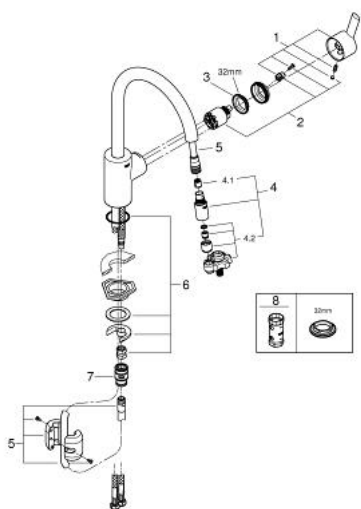

31 486 000 FEEL KEUKENMENGKRAAN

PRODUCTOMSCHRIJVING

- Kleur: chroom
- ééngatsmontage
- GROHE SilkMove 35 mm cartouche met keramische schijven
- GROHE LongLife finish
- variabel instelbare debietbegrenzer
- draaibare buisuitloop, draaibereik 360°
- Pull-Out - uittrekbare sproeier voor meer flexibiliteit
- Easy Docking Function: Na gebruik van de uittrekbare sproeier glijdt deze gemakkelijk terug naar zijn basispositie
- laminaire straal
- omstelling: laminaire straal/SpeedClean sproeistraal
- automatische terugschakeling naar laminaire straal
- flexibele aansluitslangen
- GROHE FastFixation
- terugstroombeveiliging

31 486 000 FEEL KEUKENMENGKRAAN

RESERVEONDERDELEN , maart 2016 – nu

- 1: Greep (Bestelnummer 46642000)
 - 2: Cartouche (Bestelnummer 46374000)
 - 3: Schroefkoppeling (Bestelnummer 46460000)
 - 4: Uittrekbare sproeier (Bestelnummer 46857000)
 - 4.1: Terugslagklep (Bestelnummer 08565000)
 - 4.2: Straalregelaar (Bestelnummer 13997000)
 - 5: Slang voor keukenmengkraan met sproeier of uittrekbare mousseur (Bestelnummer 48293000)
 - 6: Universele kraanmontageset (Bestelnummer 46346000)
 - 7: Snelkoppeling (Bestelnummer 46338000)
 - 8: Sleutel voor bovenstuk $\frac{3}{4}$ (Bestelnummer 19332000)*
- * Optionele accessoires