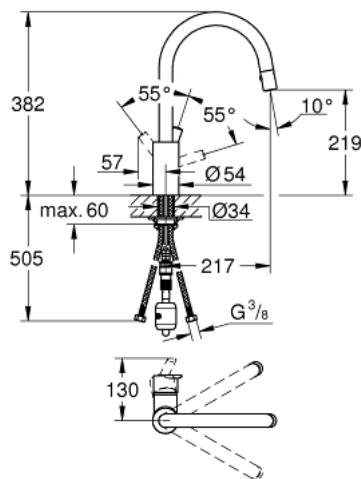

31 486 000 FEEL KEUKENMENGKRAAN

PRODUCTOMSCHRIJVING

- Kleur: chroom
- ééngatsmontage
- GROHE SilkMove 35 mm cartouche met keramische schijven
- GROHE LongLife finish
- variabel instelbare debietbegrenzer
- draaibare buisuitloop, draaibereik 360°
- Pull-Out - uittrekbare sproeier voor meer flexibiliteit
- Easy Docking Function: Na gebruik van de uittrekbare sproeier glijdt deze gemakkelijk terug naar zijn basispositie
- laminaire straal
- omstelling: laminaire straal/SpeedClean sproeistraal
- automatische terugschakeling naar laminaire straal
- flexibele aansluitslangen
- GROHE FastFixation
- terugstroombeveiliging

31 486 000 FEEL KEUKENMENGKRAAN

RESERVEONDERDELEN , maart 2016 – nu

- 1: Greep (Bestelnummer 46642000)
 - 2: Cartouche (Bestelnummer 46374000)
 - 3: Schroefkoppeling (Bestelnummer 46460000)
 - 4: Uittrekbare sproeier (Bestelnummer 46857000)
 - 4.1: Terugslagklep (Bestelnummer 08565000)
 - 4.2: Straalregelaar (Bestelnummer 13997000)
 - 5: Slang voor keukenmengkraan met sproeier of uittrekbare mousseur (Bestelnummer 48293000)
 - 6: Universele kraanmontageset (Bestelnummer 46346000)
 - 7: Snelkoppeling (Bestelnummer 46338000)
 - 8: Sleutel voor bovenstuk $\frac{3}{4}$ (Bestelnummer 19332000)*
- * Optionele accessoires