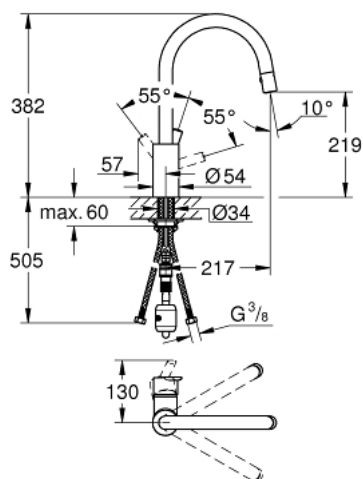

31 486 000 FEEL MITIGEUR ÉVIER

DESCRIPTION DU PRODUIT

- Couleur: chromé
- monotrou
- GROHE SilkMove: cartouche en céramique 35 mm
- finition GROHE LongLife
- limiteur de débit ajustable
- bec mobile, zone de rotation 360°
- Pull-Out - Bec extractible pour une plus grande flexibilité
- Easy Docking Function : Après chaque usage, la douchette extractible revient aisément à sa position initiale.
- jet laminair
- inverseur : jet laminaire / jet douche SpeedClean
- inversion automatique du jet douche au jet laminaire
- flexible(s) de raccordement souple(s)

- GROHE FastFixation

- protection anti-retour

31 486 000 FEEL MITIGEUR ÉVIER

PIÈCES DE RECHANGE, mars 2016 – maintenant

- 1: Levier (Numéro de commande 46642000)
- 2: Cartouche (Numéro de commande 46374000)
- 3: Accordement à vis (Numéro de commande 46460000)
- 4: Douchette extractible (Numéro de commande 46857000)
- 4.1: Clapet anti-retour (Numéro de commande 08565000)
- 4.2: Brise-jet (Numéro de commande 13997000)
- 5: Flexible pour mitigeur évier avec douchette ou mousseur extractible (Numéro de commande 48293000)
- 6: Ensemble de fixation universel pour robinets (Numéro de commande 46346000)
- 7: Raccord instantané (Numéro de commande 46338000)
- 8: Clé 14 (Numéro de commande 19332000)*