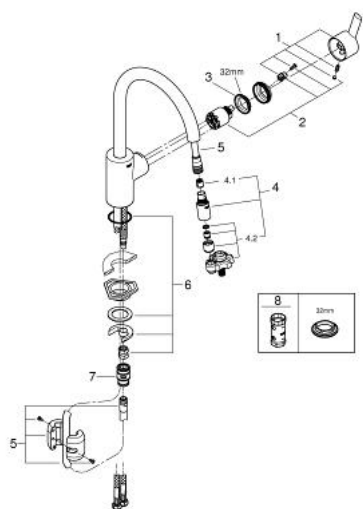

31 486 000 FEEL MITIGEUR ÉVIER

DESCRIPTION DU PRODUIT

- Couleur: chromé
- monotrou
- GROHE SilkMove: cartouche en céramique 35 mm
- finition GROHE LongLife
- limiteur de débit ajustable
- bec mobile, zone de rotation 360°
- Pull-Out - Bec extractible pour une plus grande flexibilité
- Easy Docking Function : Après chaque usage, la douchette extractible revient aisément à sa position initiale.
- jet laminair
- inverseur : jet laminaire / jet douche SpeedClean
- inversion automatique du jet douche au jet laminaire
- flexible(s) de raccordement souple(s)

- GROHE FastFixation

- protection anti-retour

31 486 000 FEEL MITIGEUR ÉVIER

PIÈCES DE RECHANGE, mars 2016 – maintenant

- 1: Levier (Numéro de commande 46642000)
- 2: Cartouche (Numéro de commande 46374000)
- 3: Accordement à vis (Numéro de commande 46460000)
- 4: Douchette extractible (Numéro de commande 46857000)
- 4.1: Clapet anti-retour (Numéro de commande 08565000)
- 4.2: Brise-jet (Numéro de commande 13997000)
- 5: Flexible pour mitigeur évier avec douchette ou mousseur extractible (Numéro de commande 48293000)
- 6: Ensemble de fixation universel pour robinets (Numéro de commande 46346000)
- 7: Raccord instantané (Numéro de commande 46338000)
- 8: Clé 14 (Numéro de commande 19332000)*