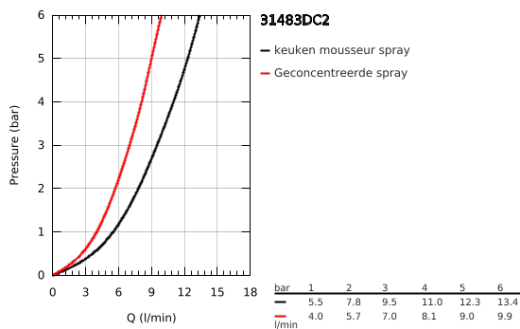

## 31 483 DC2 CONCETTO KEUKENMENGKRAAN

### PRODUCTOMSCHRIJVING

- Kleur: supersteel
- hoge uitloop
- ééngatsmontage
- GROHE LongLife finish
- GROHE SilkMove 35 mm cartouche met keramische schijven
- Easy Docking Function: Na gebruik van de uittrekbare sproeier glijdt deze gemakkelijk terug naar zijn basispositie
- Protected Water Ways - Lood- en nikkelvrije gescheiden waterwegen
- Pull-Out - uittrekbare sproeier voor meer flexibiliteit
- Dual Spray - schakel tussen normale straal en douchestraal
- variabel instelbare debietbegrenzer
- draaibare buisuitloop, draaibereik 360°
- terugstroombeveiliging
- flexibele aansluitslangen
- metalen bevestigingsset
- maximale doorstroming (bij 3 bar): 9,5 l/min