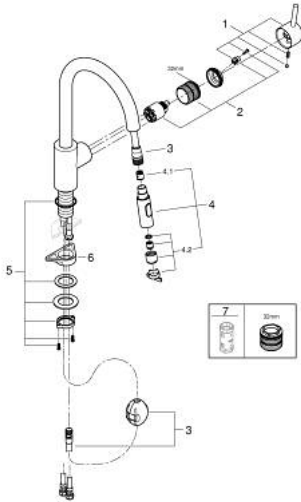

### PRODUCTOMSCHRIJVING

- Kleur: supersteel
- hoge uitloop
- ééngatsmontage
- GROHE LongLife finish
- GROHE SilkMove 35 mm cartouche met keramische schijven
- Easy Docking Function: Na gebruik van de uittrekbare sproeier glijdt deze gemakkelijk terug naar zijn basispositie
- Protected Water Ways - Lood- en nikkelvrije gescheiden waterwegen
- Pull-Out - uittrekbare sproeier voor meer flexibiliteit
- Dual Spray - schakel tussen normale straal en douchestraal
- variabel instelbare debietbegrenzer
- draaibare buisuitloop, draaibereik 360°
- terugstroombeveiliging
- flexibele aansluitslangen
- metalen bevestigingsset
- maximale doorstroming (bij 3 bar): 9,5 l/min

### RESERVEONDERDELEN , mei 2022 – nu

- 1: Greep (Bestelnummer 46754DC0)
  - 2: Cartouche (Bestelnummer 46374000)
  - 3: Slang voor keukenmengkraan met sproeier of uittrekbare mousseur (Bestelnummer 48293000)
  - 4: Uittrekbare sproeier (Bestelnummer 48416DC0)
  - 4.1: Terugslagklep (Bestelnummer 08565000)
  - 4.2: Straalregelaar (Bestelnummer 48347000)
  - 5: Schachtbevestiging (Bestelnummer 48384000)
  - 6: Stabilisatieplaat (Bestelnummer 05334000)
  - 7: Sleutel voor bovenstuk  $\frac{3}{4}$  (Bestelnummer 19332000)\*
- \* Optionele accessoires