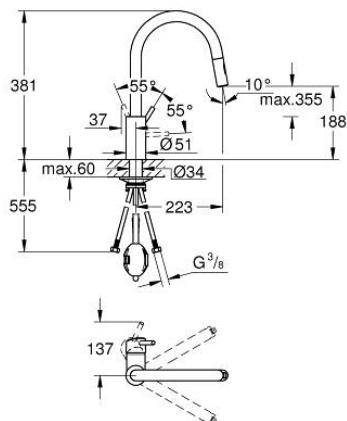

### PRODUCTOMSCHRIJVING

- Kleur: supersteel
- hoge uitloop
- ééngatsmontage
- GROHE LongLife finish
- GROHE SilkMove 35 mm cartouche met keramische schijven
- Easy Docking Function: Na gebruik van de uittrekbare sproeier glijdt deze gemakkelijk terug naar zijn basispositie
- Protected Water Ways - Lood- en nikkelvrije gescheiden waterwegen
- Pull-Out - uittrekbare sproeier voor meer flexibiliteit
- Dual Spray - schakel tussen normale straal en douchestraal
- variabel instelbare debietbegrenzer
- draaibare buisuitloop, draaibereik 360°
- terugstroombeveiliging
- flexibele aansluitslangen
- metalen bevestigingsset
- maximale doorstroming (bij 3 bar): 9,5 l/min