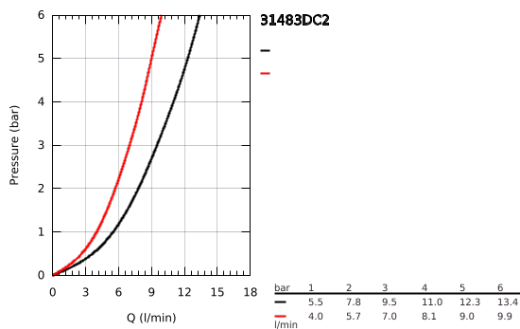

31 483 DC2 CONCETTO MITIGEUR ÉVIER

DESCRIPTION DU PRODUIT

- Couleur: supersteel
- bec haut
- monotrou
- Finition GROHE LongLife
- GROHE SilkMove: cartouche en céramique 35 mm
- Easy Docking Function : Après chaque usage, la douchette extractible revient aisément à sa position initiale.
- Conduits d'eau internes sans plomb ni nickel
- Pull-Out - Bec extractible pour une plus grande flexibilité
- Dual Spray - passez d'un jet régulier à un jet douche
- limiteur de débit ajustable
- bec mobile, zone de rotation 360°
- protection anti-retour
- flexible(s) de raccordement souple(s)
- kit de fixation métallique
- débit maximal (à 3 bar): 9,5 l/min