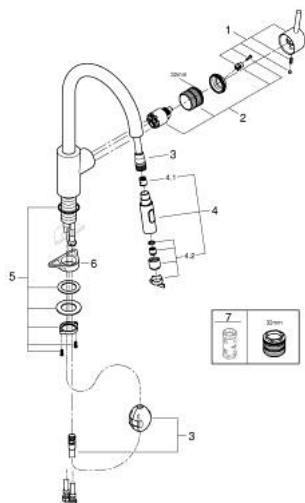

31 483 DC2 CONCETTO MITIGEUR ÉVIER

DESCRIPTION DU PRODUIT

- Couleur: supersteel
- bec haut
- monotrou
- Finition GROHE LongLife
- GROHE SilkMove: cartouche en céramique 35 mm
- Easy Docking Function : Après chaque usage, la douchette extractible revient aisément à sa position initiale.
- Conduits d'eau internes sans plomb ni nickel
- Pull-Out - Bec extractible pour une plus grande flexibilité
- Dual Spray - passez d'un jet régulier à un jet douche
- limiteur de débit ajustable
- bec mobile, zone de rotation 360°
- protection anti-retour
- flexible(s) de raccordement souple(s)
- kit de fixation métallique
- débit maximal (à 3 bar): 9,5 l/min

31 483 DC2 **CONCETTO MITIGEUR ÉVIER**

PIÈCES DE RECHANGE, mai 2022 – maintenant

1: Levier (Numéro de commande 46754DC0)

2: Cartouche (Numéro de commande 46374000)

3: Flexible pour mitigeur évier avec douchette ou mousseur extractible (Numéro de commande 48293000)

4: Douchette extractible (Numéro de commande 48416DC0)

4.1: Clapet anti-retour (Numéro de commande 08565000)

4.2: Brise-jet (Numéro de commande 48347000)

5: Assemblage de fixation de la tige

(Numéro de commande 48384000)

6: Plaque de renfort (Numéro de commande 05334000)

7: Clé 14 (Numéro de commande 19332000)*

* Accessoires optionels