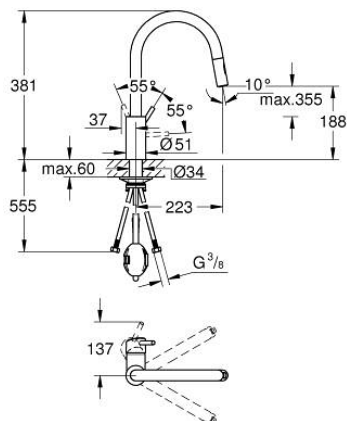

31 483 DC2 CONCETTO MITIGEUR ÉVIER

DESCRIPTION DU PRODUIT

- Couleur: supersteel
- bec haut
- monotrou
- Finition GROHE LongLife
- GROHE SilkMove: cartouche en céramique 35 mm
- Easy Docking Function : Après chaque usage, la douchette extractible revient aisément à sa position initiale.
- Conduits d'eau internes sans plomb ni nickel
- Pull-Out - Bec extractible pour une plus grande flexibilité
- Dual Spray - passez d'un jet régulier à un jet douche
- limiteur de débit ajustable
- bec mobile, zone de rotation 360°
- protection anti-retour
- flexible(s) de raccordement souple(s)
- kit de fixation métallique
- débit maximal (à 3 bar): 9,5 l/min

31 483 DC2 **CONCETTO MITIGEUR ÉVIER**

PIÈCES DE RECHANGE, mai 2022 – maintenant

1: Levier (Numéro de commande 46754DC0)

2: Cartouche (Numéro de commande 46374000)

3: Flexible pour mitigeur évier avec douchette ou mousseur extractible (Numéro de commande 48293000)

4: Douchette extractible (Numéro de commande 48416DC0)

4.1: Clapet anti-retour (Numéro de commande 08565000)

4.2: Brise-jet (Numéro de commande 48347000)

5: Assemblage de fixation de la tige

(Numéro de commande 48384000)

6: Plaque de renfort (Numéro de commande 05334000)

7: Clé 14 (Numéro de commande 19332000)*

* Accessoires optionels