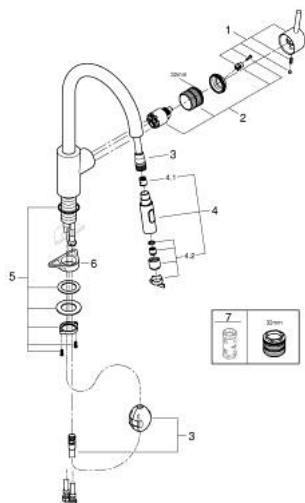

### PRODUCTOMSCHRIJVING

- Kleur: chroom
- hoge uitloop
- ééngatsmontage
- GROHE LongLife finish
- GROHE SilkMove 35 mm cartouche met keramische schijven
- Easy Docking Function: Na gebruik van de uittrekbare sproeier glijdt deze gemakkelijk terug naar zijn basispositie
- Protected Water Ways - Lood- en nikkelvrije gescheiden waterwegen
- Pull-Out - uittrekbare sproeier voor meer flexibiliteit
- Dual Spray - schakel tussen normale straal en douchestraal
- variabel instelbare debietbegrenzer
- draaibare buisuitloop, draaibereik 360°
- terugstroombeveiliging
- flexibele aansluitslangen
- metalen bevestigingsset
- maximale doorstroming (bij 3 bar): 9,5 l/min

### **RESERVEONDERDELEN** , mei 2022 – nu

- 1: Greep (Bestelnummer 46754000)
  - 2: Cartouche (Bestelnummer 46374000)
  - 3: Slang voor keukenmengkraan met sproeier of uittrekbare mousseur (Bestelnummer 48293000)
  - 4: Uittrekbare sproeier (Bestelnummer 48416000)
  - 4.1: Terugslagklep (Bestelnummer 08565000)
  - 4.2: Straalregelaar (Bestelnummer 48347000)
  - 5: Schachtbevestiging (Bestelnummer 48384000)
  - 6: Stabilisatieplaat (Bestelnummer 05334000)
  - 7: Sleutel voor bovenstuk  $\frac{3}{4}$  (Bestelnummer 19332000)\*
- \* Optionele accessoires