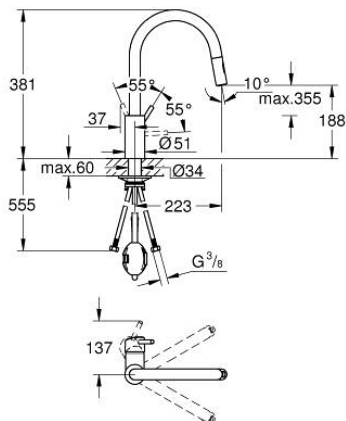

### PRODUCTOMSCHRIJVING

- Kleur: chroom
- hoge uitloop
- ééngatsmontage
- GROHE LongLife finish
- GROHE SilkMove 35 mm cartouche met keramische schijven
- Easy Docking Function: Na gebruik van de uittrekbare sproeier glijdt deze gemakkelijk terug naar zijn basispositie
- Protected Water Ways - Lood- en nikkelvrije gescheiden waterwegen
- Pull-Out - uittrekbare sproeier voor meer flexibiliteit
- Dual Spray - schakel tussen normale straal en douchestraal
- variabel instelbare debietbegrenzer
- draaibare buisuitloop, draaibereik 360°
- terugstroombeveiliging
- flexibele aansluitslangen
- metalen bevestigingsset
- maximale doorstroming (bij 3 bar): 9,5 l/min