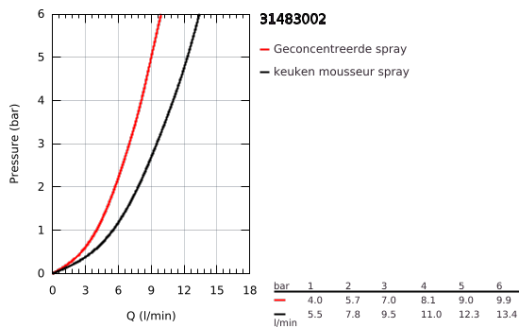

## 31 483 002 CONCETTO KEUKENMENGKRAAN

### PRODUCTOMSCHRIJVING

- Kleur: chroom
- hoge uitloop
- ééngatsmontage
- GROHE LongLife finish
- GROHE SilkMove 35 mm cartouche met keramische schijven
- Easy Docking Function: Na gebruik van de uittrekbare sproeier glijdt deze gemakkelijk terug naar zijn basispositie
- Protected Water Ways - Lood- en nikkelvrije gescheiden waterwegen
- Pull-Out - uittrekbare sproeier voor meer flexibiliteit
- Dual Spray - schakel tussen normale straal en douchestraal
- variabel instelbare debietbegrenzer
- draaibare buisuitloop, draaibereik 360°
- terugstroombeveiliging
- flexibele aansluitslangen
- metalen bevestigingsset
- maximale doorstroming (bij 3 bar): 9,5 l/min