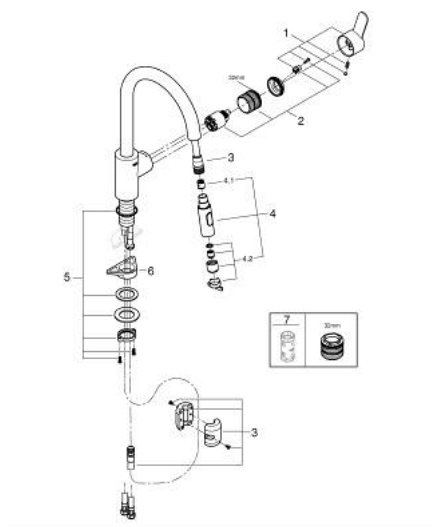

31 482 003 EUROSTYLE COSMOPOLITAN KEUKENMENGKRAAN

PRODUCTOMSCHRIJVING

- Kleur: chroom
- hoge uitloop
- ééngatsmontage
- GROHE LongLife finish
- GROHE SilkMove 35 mm cartouche met keramische schijven
- Easy Docking Function: Na gebruik van de uittrekbare sproeier glijdt deze gemakkelijk terug naar zijn basispositie
- Protected Water Ways - Lood- en nikkelvrije gescheiden waterwegen
- Pull-Out - uittrekbare sproeier voor meer flexibiliteit
- Dual Spray - schakel tussen normale straal en douchestraal
- variabel instelbare debietbegrenzer
- draaibare buisuitloop, draaibereik 360°
- terugstroombeveiliging
- flexibele aansluitslangen
- metalen bevestigingsset

31 482 003 EUROSTYLE COSMOPOLITAN KEUKENMENGKRAAN

RESERVEONDERDELEN , mei 2022 – nu

- 1: Greep (Bestelnummer 46750000)
 - 2: Cartouche (Bestelnummer 46374000)
 - 3: Slang voor keukenmengkraan met sproeier of uittrekbare mousseur (Bestelnummer 48293000)
 - 4: Uittrekbare sproeier (Bestelnummer 48416000)
 - 4.1: Terugslagklep (Bestelnummer 08565000)
 - 4.2: Straalregelaar (Bestelnummer 48347000)
 - 5: Schachtbevestiging (Bestelnummer 48384000)
 - 6: Stabilisatieplaat (Bestelnummer 05334000)
 - 7: Sleutel voor bovenstuk $\frac{3}{4}$ (Bestelnummer 19332000)*
- * Optionele accessoires