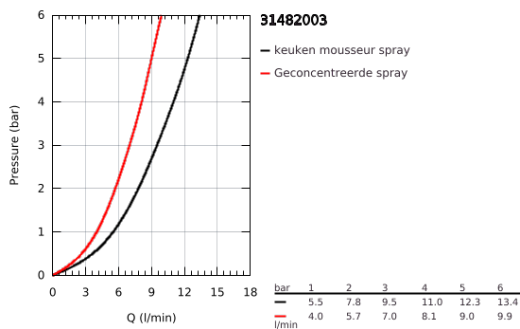

31 482 003 EUROSTYLE COSMOPOLITAN KEUKENMENGKRAAN

PRODUCTOMSCHRIJVING

- Kleur: chroom
- hoge uitloop
- ééngatsmontage
- GROHE LongLife finish
- GROHE SilkMove 35 mm cartouche met keramische schijven
- Easy Docking Function: Na gebruik van de uittrekbare sproeier glijdt deze gemakkelijk terug naar zijn basispositie
- Protected Water Ways - Lood- en nikkelvrije gescheiden waterwegen
- Pull-Out - uittrekbare sproeier voor meer flexibiliteit
- Dual Spray - schakel tussen normale straal en douchestraal
- variabel instelbare debietbegrenzer
- draaibare buisuitloop, draaibereik 360°
- terugstroombeveiliging
- flexibele aansluitslangen
- metalen bevestigingsset