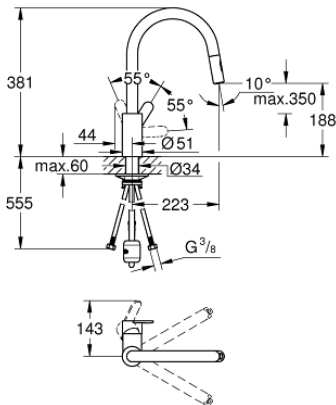

31 482 003 EUROSTYLE COSMOPOLITAN KEUKENMENGKRAAN

PRODUCTOMSCHRIJVING

- Kleur: chroom
- hoge uitloop
- ééngatsmontage
- GROHE LongLife finish
- GROHE SilkMove 35 mm cartouche met keramische schijven
- Easy Docking Function: Na gebruik van de uittrekbare sproeier glijdt deze gemakkelijk terug naar zijn basispositie
- Protected Water Ways - Lood- en nikkelvrije gescheiden waterwegen
- Pull-Out - uittrekbare sproeier voor meer flexibiliteit
- Dual Spray - schakel tussen normale straal en douchestraal
- variabel instelbare debietbegrenzer
- draaibare buisuitloop, draaibereik 360°
- terugstroombeveiliging
- flexibele aansluitslangen
- metalen bevestigingsset

31 482 003 EUROSTYLE COSMOPOLITAN KEUKENMENGKRAAN

RESERVEONDERDELEN , mei 2022 – nu

- 1: Greep (Bestelnummer 46750000)
 - 2: Cartouche (Bestelnummer 46374000)
 - 3: Slang voor keukenmengkraan met sproeier of uittrekbare mousseur (Bestelnummer 48293000)
 - 4: Uittrekbare sproeier (Bestelnummer 48416000)
 - 4.1: Terugslagklep (Bestelnummer 08565000)
 - 4.2: Straalregelaar (Bestelnummer 48347000)
 - 5: Schachtbevestiging (Bestelnummer 48384000)
 - 6: Stabilisatieplaat (Bestelnummer 05334000)
 - 7: Sleutel voor bovenstuk $\frac{3}{4}$ (Bestelnummer 19332000)*
- * Optionele accessoires