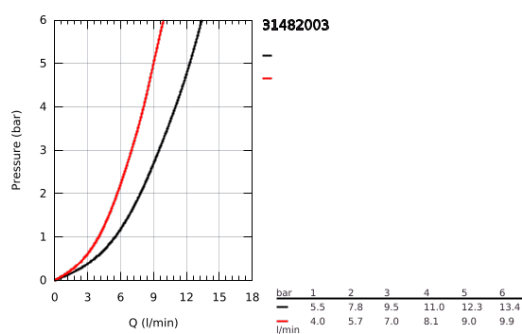

31 482 003 EUROSTYLE COSMOPOLITAN MITIGEUR ÉVIER

DESCRIPTION DU PRODUIT

- Couleur: chromé
- bec haut
- monotrou
- finition GROHE LongLife
- GROHE SilkMove: cartouche en céramique 35 mm
- Easy Docking Function : Après chaque usage, la douchette extractible revient aisément à sa position initiale.
- Conduits d'eau internes sans plomb ni nickel
- Pull-Out - Bec extractible pour une plus grande flexibilité
- Dual Spray - passez d'un jet régulier à un jet douche
- limiteur de débit ajustable
- bec mobile, zone de rotation 360°
- protection anti-retour
- flexible(s) de raccordement souple(s)
- kit de fixation métallique