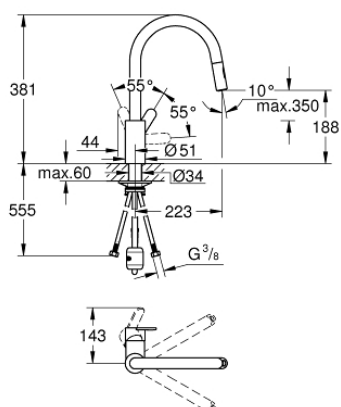

31 482 003 EUROSTYLE COSMOPOLITAN MITIGEUR ÉVIER

DESCRIPTION DU PRODUIT

- Couleur: chromé
- bec haut
- monotrou
- finition GROHE LongLife
- GROHE SilkMove: cartouche en céramique 35 mm
- Easy Docking Function : Après chaque usage, la douchette extractible revient aisément à sa position initiale.
- Conduits d'eau internes sans plomb ni nickel
- Pull-Out - Bec extractible pour une plus grande flexibilité
- Dual Spray - passez d'un jet régulier à un jet douche
- limiteur de débit ajustable
- bec mobile, zone de rotation 360°
- protection anti-retour
- flexible(s) de raccordement souple(s)
- kit de fixation métallique

31 482 003 EUROSTYLE COSMOPOLITAN MITIGEUR ÉVIER

PIÈCES DE RECHANGE, mai 2022 – maintenant

1: Levier (Numéro de commande 46750000)

2: Cartouche (Numéro de commande 46374000)

3: Flexible pour mitigeur évier avec douchette ou mousseur extractible (Numéro de commande 48293000)

4: Douchette extractible (Numéro de commande 48416000)

4.1: Clapet anti-retour (Numéro de commande 08565000)

4.2: Brise-jet (Numéro de commande 48347000)

5: Assemblage de fixation de la tige

(Numéro de commande 48384000)

6: Plaque de renfort (Numéro de commande 05334000)

7: Clé 14 (Numéro de commande 19332000)*

* Accessoires optionels