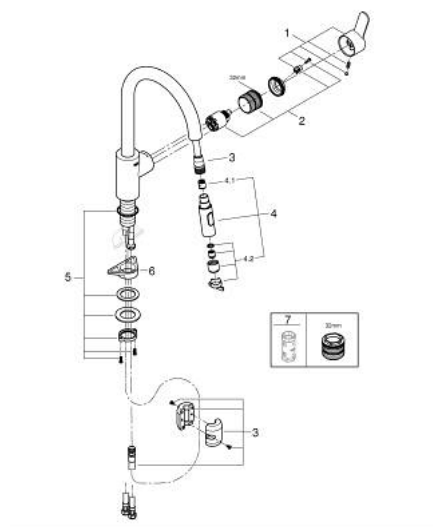

31 482 003 EUROSTYLE COSMOPOLITAN MITIGEUR ÉVIER

DESCRIPTION DU PRODUIT

- Couleur: chromé
- bec haut
- monotrou
- finition GROHE LongLife
- GROHE SilkMove: cartouche en céramique 35 mm
- Easy Docking Function : Après chaque usage, la douchette extractible revient aisément à sa position initiale.
- Conduits d'eau internes sans plomb ni nickel
- Pull-Out - Bec extractible pour une plus grande flexibilité
- Dual Spray - passez d'un jet régulier à un jet douche
- limiteur de débit ajustable
- bec mobile, zone de rotation 360°
- protection anti-retour
- flexible(s) de raccordement souple(s)
- kit de fixation métallique

31 482 003 EUROSTYLE COSMOPOLITAN MITIGEUR ÉVIER

PIÈCES DE RECHANGE, mai 2022 – maintenant

1: Levier (Numéro de commande 46750000)

2: Cartouche (Numéro de commande 46374000)

3: Flexible pour mitigeur évier avec douchette ou mousseur extractible (Numéro de commande 48293000)

4: Douchette extractible (Numéro de commande 48416000)

4.1: Clapet anti-retour (Numéro de commande 08565000)

4.2: Brise-jet (Numéro de commande 48347000)

5: Assemblage de fixation de la tige

(Numéro de commande 48384000)

6: Plaque de renfort (Numéro de commande 05334000)

7: Clé 14 (Numéro de commande 19332000)*

* Accessoires optionels