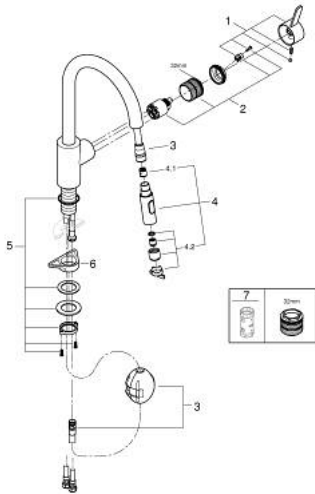

31 481 001 EUROSMART COSMOPOLITAN KEUKENMENGKRAAN

PRODUCTOMSCHRIJVING

- Kleur: chroom
- hoge uitloop
- ééngatsmontage
- GROHE LongLife finish
- GROHE SilkMove 35 mm cartouche met keramische schijven
- Easy Docking Function: Na gebruik van de uittrekbare sproeier glijdt deze gemakkelijk terug naar zijn basispositie
- Protected Water Ways - Lood- en nikkelvrije gescheiden waterwegen
- Pull-Out - uittrekbare sproeier voor meer flexibiliteit
- Dual Spray - schakel tussen normale straal en douchestraal
- GROHE EcoJoy waterbesparende technologie
- variabel instelbare debietbegrenzer
- draaibare buisuitloop, draaibereik 360°
- terugstroombeveiliging
- flexibele aansluitslangen
- metalen bevestigingsset
- maximale doorstroming (bij 3 bar) : 9 l/min

31 481 001 EUROSMART COSMOPOLITAN KEUKENMENGKRAAN

RESERVEONDERDELEN , mei 2022 – nu

- 1: Greep (Bestelnummer 46683000)
- 2: Cartouche (Bestelnummer 46374000)
- 3: Slang voor keukenmengkraan met sproeier of uittrekbare mousseur (Bestelnummer 48293000)
- 4: Uittrekbare sproeier (Bestelnummer 48416000)
- 4.1: Terugslagklep (Bestelnummer 08565000)
- 4.2: Straalregelaar (Bestelnummer 48347000)
- 5: Schachtbevestiging

(Bestelnummer 48384000)

6: Stabilisatieplaat (Bestelnummer 05334000)

7: Sleutel voor bovenstuk $\frac{3}{4}$ (Bestelnummer 19332000)*

* Optionele accessoires