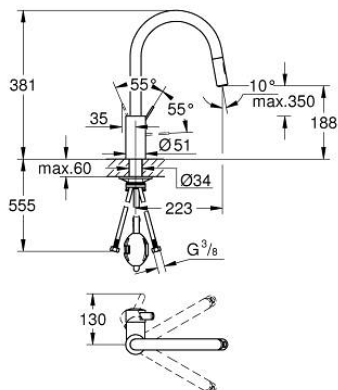

31 481 001 EUROSMART COSMOPOLITAN KEUKENMENGKRAAN

PRODUCTOMSCHRIJVING

- Kleur: chroom
- hoge uitloop
- ééngatsmontage
- GROHE LongLife finish
- GROHE SilkMove 35 mm cartouche met keramische schijven
- Easy Docking Function: Na gebruik van de uittrekbare sproeier glijdt deze gemakkelijk terug naar zijn basispositie
- Protected Water Ways - Lood- en nikkelvrije gescheiden waterwegen
- Pull-Out - uittrekbare sproeier voor meer flexibiliteit
- Dual Spray - schakel tussen normale straal en douchestraal
- GROHE EcoJoy waterbesparende technologie
- variabel instelbare debietbegrenzer
- draaibare buisuitloop, draaibereik 360°
- terugstroombeveiliging
- flexibele aansluitslangen
- metalen bevestigingsset
- maximale doorstroming (bij 3 bar) : 9 l/min

31 481 001 EUROSMART COSMOPOLITAN KEUKENMENGKRAAN

RESERVEONDERDELEN , mei 2022 – nu

- 1: Greep (Bestelnummer 46683000)
- 2: Cartouche (Bestelnummer 46374000)
- 3: Slang voor keukenmengkraan met sproeier of uittrekbare mousseur (Bestelnummer 48293000)
- 4: Uittrekbare sproeier (Bestelnummer 48416000)
- 4.1: Terugslagklep (Bestelnummer 08565000)
- 4.2: Straalregelaar (Bestelnummer 48347000)
- 5: Schachtbevestiging

(Bestelnummer 48384000)

6: Stabilisatieplaat (Bestelnummer 05334000)

7: Sleutel voor bovenstuk $\frac{3}{4}$ (Bestelnummer 19332000)*

* Optionele accessoires