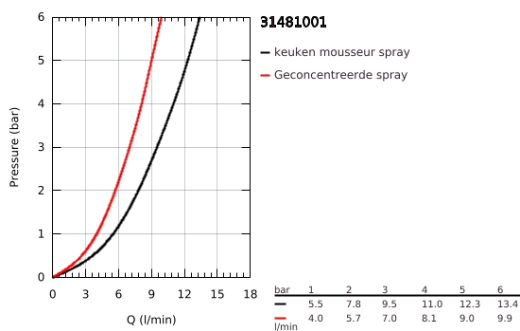

31 481 001 EUROSMART COSMOPOLITAN KEUKENMENGKRAAN

PRODUCTOMSCHRIJVING

- Kleur: chroom
- hoge uitloop
- ééngatsmontage
- GROHE LongLife finish
- GROHE SilkMove 35 mm cartouche met keramische schijven
- Easy Docking Function: Na gebruik van de uittrekbare sproeier glijdt deze gemakkelijk terug naar zijn basispositie
- Protected Water Ways - Lood- en nikkelvrije gescheiden waterwegen
- Pull-Out - uittrekbare sproeier voor meer flexibiliteit
- Dual Spray - schakel tussen normale straal en douchestraal
- GROHE EcoJoy waterbesparende technologie
- variabel instelbare debietbegrenzer
- draaibare buisuitloop, draaibereik 360°
- terugstroombeveiliging
- flexibele aansluitslangen
- metalen bevestigingsset
- maximale doorstroming (bij 3 bar) : 9 l/min