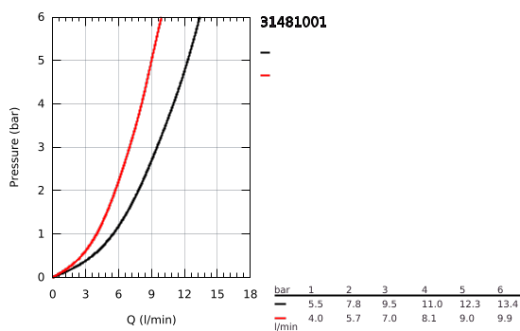

31 481 001 EUROSMART COSMOPOLITAN MITIGEUR ÉVIER

DESCRIPTION DU PRODUIT

- Couleur: chromé
- bec haut
- monotrou
- finition GROHE LongLife
- GROHE SilkMove: cartouche en céramique 35 mm
- Easy Docking Function : Après chaque usage, la douchette extractible revient aisément à sa position initiale.
- Conduits d'eau internes sans plomb ni nickel
- Pull-Out - Bec extractible pour une plus grande flexibilité
- Dual Spray - passez d'un jet régulier à un jet douche
- GROHE EcoJoy technologie d'économie d'eau
- limiteur de débit ajustable
- bec mobile, zone de rotation 360°
- protection anti-retour
- flexible(s) de raccordement souple(s)
- kit de fixation métallique
- débit maximal (à 3 bar) : 9 l/min

31 481 001 EUROSMART COSMOPOLITAN MITIGEUR ÉVIER

PIÈCES DE RECHANGE, mai 2022 – maintenant

- 1: Levier (Numéro de commande 46683000)
 - 2: Cartouche (Numéro de commande 46374000)
 - 3: Flexible pour mitigeur évier avec douchette ou mousseur extractible (Numéro de commande 48293000)
 - 4: Douchette extractible (Numéro de commande 48416000)
 - 4.1: Clapet anti-retour (Numéro de commande 08565000)
 - 4.2: Brise-jet (Numéro de commande 48347000)
 - 5: Assemblage de fixation de la tige
(Numéro de commande 48384000)
 - 6: Plaque de renfort (Numéro de commande 05334000)
 - 7: Clé 14 (Numéro de commande 19332000)*
- * Accessoires optionels