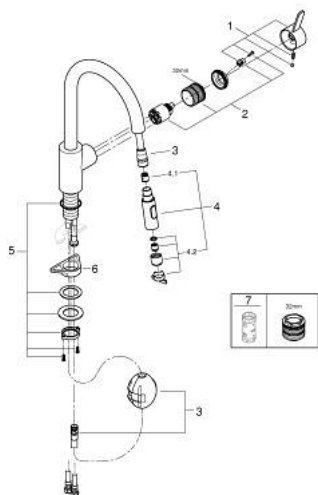

31 481 001 EUROSMART COSMOPOLITAN MITIGEUR ÉVIER

DESCRIPTION DU PRODUIT

- Couleur: chromé
- bec haut
- monotrou
- finition GROHE LongLife
- GROHE SilkMove: cartouche en céramique 35 mm
- Easy Docking Function : Après chaque usage, la douchette extractible revient aisément à sa position initiale.
- Conduits d'eau internes sans plomb ni nickel
- Pull-Out - Bec extractible pour une plus grande flexibilité
- Dual Spray - passez d'un jet régulier à un jet douche
- GROHE EcoJoy technologie d'économie d'eau
- limiteur de débit ajustable
- bec mobile, zone de rotation 360°
- protection anti-retour
- flexible(s) de raccordement souple(s)
- kit de fixation métallique
- débit maximal (à 3 bar) : 9 l/min

31 481 001 EUROSMART COSMOPOLITAN MITIGEUR ÉVIER

PIÈCES DE RECHANGE, mai 2022 – maintenant

- 1: Levier (Numéro de commande 46683000)
 - 2: Cartouche (Numéro de commande 46374000)
 - 3: Flexible pour mitigeur évier avec douchette ou mousseur extractible (Numéro de commande 48293000)
 - 4: Douchette extractible (Numéro de commande 48416000)
 - 4.1: Clapet anti-retour (Numéro de commande 08565000)
 - 4.2: Brise-jet (Numéro de commande 48347000)
 - 5: Assemblage de fixation de la tige
(Numéro de commande 48384000)
 - 6: Plaque de renfort (Numéro de commande 05334000)
 - 7: Clé 14 (Numéro de commande 19332000)*
- * Accessoires optionels