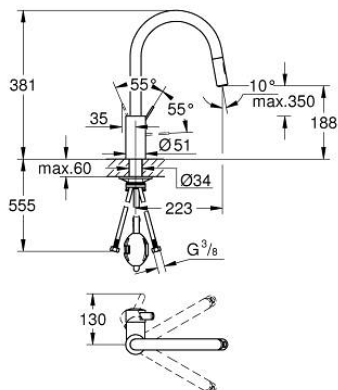

31 481 001 EUROSMART COSMOPOLITAN MITIGEUR ÉVIER

DESCRIPTION DU PRODUIT

- Couleur: chromé
- bec haut
- monotrou
- finition GROHE LongLife
- GROHE SilkMove: cartouche en céramique 35 mm
- Easy Docking Function : Après chaque usage, la douchette extractible revient aisément à sa position initiale.
- Conduits d'eau internes sans plomb ni nickel
- Pull-Out - Bec extractible pour une plus grande flexibilité
- Dual Spray - passez d'un jet régulier à un jet douche
- GROHE EcoJoy technologie d'économie d'eau
- limiteur de débit ajustable
- bec mobile, zone de rotation 360°
- protection anti-retour
- flexible(s) de raccordement souple(s)
- kit de fixation métallique
- débit maximal (à 3 bar) : 9 l/min

31 481 001 EUROSMART COSMOPOLITAN MITIGEUR ÉVIER

PIÈCES DE RECHANGE, mai 2022 – maintenant

- 1: Levier (Numéro de commande 46683000)
 - 2: Cartouche (Numéro de commande 46374000)
 - 3: Flexible pour mitigeur évier avec douchette ou mousseur extractible (Numéro de commande 48293000)
 - 4: Douchette extractible (Numéro de commande 48416000)
 - 4.1: Clapet anti-retour (Numéro de commande 08565000)
 - 4.2: Brise-jet (Numéro de commande 48347000)
 - 5: Assemblage de fixation de la tige
(Numéro de commande 48384000)
 - 6: Plaque de renfort (Numéro de commande 05334000)
 - 7: Clé 14 (Numéro de commande 19332000)*
- * Accessoires optionels