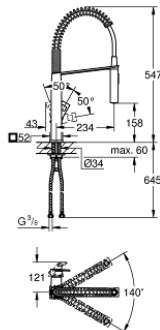

31 395 DC0 EUROCUBE KEUKENMENGKRAAN

PRODUCTOMSCHRIJVING

- Kleur: supersteel
- ééngatsmontage
- GROHE SilkMove 28 mm cartouche met keramische schijven
- GROHE LongLife finish
- met professionele sproeier
- omstelling: straalbreker/SpeedClean sproeistraal
- automatische terugschakeling naar laminaire straal
- metalen sproeier
- draaibare uitloop
- draaibereik 140°
- wendbare veerarm over 360°
- terugstroombeveiliging
- flexibele aansluitslangen
- GROHE FastFixation
- maximale doorstroming (bij 3 bar): 8 l/min

31 395 DC0 EUROCUBE KEUKENMENGKRAAN

RESERVEONDERDELEN , januari 2016 – nu

1: Greep (Bestelnummer 46788DC0)

2: Afdekkap

(Bestelnummer 46581DC0)

3: Bevestigingsring (Bestelnummer 07419000)

4: Cartouche (Bestelnummer 46580000)

5: Uittrekbare sproeier (Bestelnummer 46924DC0)

5.1: Zeef (Bestelnummer 0676800M)

5.2: Terugslagklep (Bestelnummer 08565000)

5.3: Mousseur set (Bestelnummer 13937000)

6: Slang (Bestelnummer 46871DC0)

7: Veer (Bestelnummer 46873SD0)