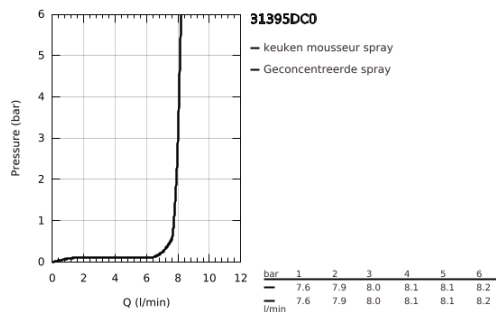

31 395 DC0 EUROCUBE KEUKENMENGKRAAN

PRODUCTOMSCHRIJVING

- Kleur: supersteel
- ééngatsmontage
- GROHE SilkMove 28 mm cartouche met keramische schijven
- GROHE LongLife finish
- met professionele sproeier
- omstelling: straalbreker/SpeedClean sproeistraal
- automatische terugschakeling naar laminaire straal
- metalen sproeier
- draaibare uitloop
- draaibereik 140°
- wendbare veerarm over 360°
- terugstroombeveiliging
- flexibele aansluitslangen
- GROHE FastFixation
- maximale doorstroming (bij 3 bar): 8 l/min