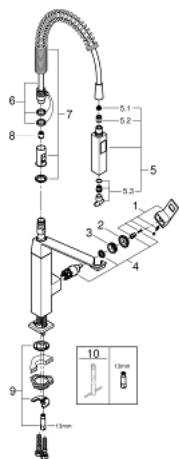

31 395 DC0 EUROCUBE KEUKENMENGKRAAN

PRODUCTOMSCHRIJVING

- Kleur: supersteel
- ééngatsmontage
- GROHE SilkMove 28 mm cartouche met keramische schijven
- GROHE LongLife finish
- met professionele sproeier
- omstelling: straalbreker/SpeedClean sproeistraal
- automatische terugschakeling naar laminaire straal
- metalen sproeier
- draaibare uitloop
- draaibereik 140°
- wendbare veerarm over 360°
- terugstroombeveiliging
- flexibele aansluitslangen
- GROHE FastFixation
- maximale doorstroming (bij 3 bar): 8 l/min

31 395 DC0 EUROCUBE KEUKENMENGKRAAN

RESERVEONDERDELEN , januari 2016 – nu

1: Greep (Bestelnummer 46788DC0)

2: Afdekkap

(Bestelnummer 46581DC0)

3: Bevestigingsring (Bestelnummer 07419000)

4: Cartouche (Bestelnummer 46580000)

5: Uittrekbare sproeier (Bestelnummer 46924DC0)

5.1: Zeef (Bestelnummer 0676800M)

5.2: Terugslagklep (Bestelnummer 08565000)

5.3: Mousseur set (Bestelnummer 13937000)

6: Slang (Bestelnummer 46871DC0)

7: Veer (Bestelnummer 46873SD0)

8: Terugslagklep (Bestelnummer 08567000)

9: Universele kraanmontageset (Bestelnummer 46671000)

10: Pijpsleutel (Bestelnummer 19017000)*

* Optionele accessoires