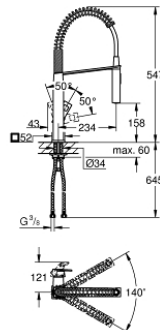

31 395 DC0 EUROUCUBE MITIGEUR ÉVIER

DESCRIPTION DU PRODUIT

- Couleur: supersteel
- monotrou
- GROHE SilkMove : cartouche en céramique 28 mm
- Finition GROHE LongLife
- avec douchette professionnelle
- inverseur: brise jet/jet pluie SpeedClean
- inversion automatique du jet douche au jet laminaire
- douchette en métal
- bec orientable
- zone de rotation 140°
- bras de ressort manoeuvrable sur 360°
- protection anti-retour
- flexible(s) de raccordement souple(s)
- GROHE FastFixation
- débit maximal (à 3 bar): 8 l/min

31 395 DC0 EUROCUBE MITIGEUR ÉVIER

PIÈCES DE RECHANGE, janvier 2016 – maintenant

- 1: Levier (Numéro de commande 46788DC0)
 - 2: Capuchon de recouvrement (Numéro de commande 46581DC0)
 - 3: Bague de fixation (Numéro de commande 07419000)
 - 4: Cartouche (Numéro de commande 46580000)
 - 5: Douchette extractible (Numéro de commande 46924DC0)
 - 5.1: Filtre (Numéro de commande 0676800M)
 - 5.2: Clapet anti-retour (Numéro de commande 08565000)
 - 5.3: Set de mousseurs (Numéro de commande 13937000)
 - 6: Flexible (Numéro de commande 46871DC0)
 - 7: Ressort (Numéro de commande 46873SD0)
 - 8: Clapet anti-retour (Numéro de commande 08567000)
 - 9: Ensemble de fixation universel pour robinets (Numéro de commande 46671000)
 - 10: Clef plate SW 46 mm à 6 pans (Numéro de commande 19017000)*
- * Accessoires optionels