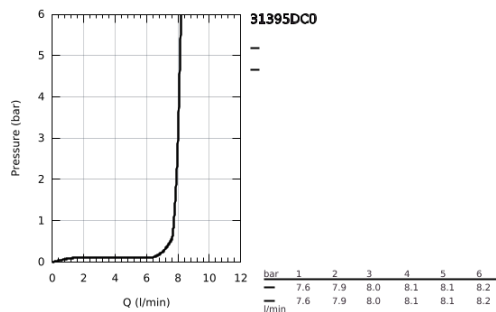

31 395 DC0 EUROUCUBE MITIGEUR ÉVIER

DESCRIPTION DU PRODUIT

- Couleur: supersteel
- monotrou
- GROHE SilkMove : cartouche en céramique 28 mm
- Finition GROHE LongLife
- avec douchette professionnelle
- inverseur: brise jet/jet pluie SpeedClean
- inversion automatique du jet douche au jet laminaire
- douchette en métal
- bec orientable
- zone de rotation 140°
- bras de ressort manoeuvrable sur 360°
- protection anti-retour
- flexible(s) de raccordement souple(s)
- GROHE FastFixation
- débit maximal (à 3 bar): 8 l/min

31 395 DC0 EUROCUBE MITIGEUR ÉVIER

PIÈCES DE RECHANGE, janvier 2016 – maintenant

- 1: Levier (Numéro de commande 46788DC0)
 - 2: Capuchon de recouvrement (Numéro de commande 46581DC0)
 - 3: Bague de fixation (Numéro de commande 07419000)
 - 4: Cartouche (Numéro de commande 46580000)
 - 5: Douchette extractible (Numéro de commande 46924DC0)
 - 5.1: Filtre (Numéro de commande 0676800M)
 - 5.2: Clapet anti-retour (Numéro de commande 08565000)
 - 5.3: Set de mousseurs (Numéro de commande 13937000)
 - 6: Flexible (Numéro de commande 46871DC0)
 - 7: Ressort (Numéro de commande 46873SD0)
 - 8: Clapet anti-retour (Numéro de commande 08567000)
 - 9: Ensemble de fixation universel pour robinets (Numéro de commande 46671000)
 - 10: Clef plate SW 46 mm à 6 pans (Numéro de commande 19017000)*
- * Accessoires optionels