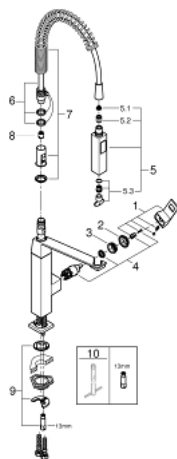

31 395 DC0 EUROUCUBE MITIGEUR ÉVIER

DESCRIPTION DU PRODUIT

- Couleur: supersteel
- monotrou
- GROHE SilkMove : cartouche en céramique 28 mm
- Finition GROHE LongLife
- avec douchette professionnelle
- inverseur: brise jet/jet pluie SpeedClean
- inversion automatique du jet douche au jet laminaire
- douchette en métal
- bec orientable
- zone de rotation 140°
- bras de ressort manoeuvrable sur 360°
- protection anti-retour
- flexible(s) de raccordement souple(s)
- GROHE FastFixation
- débit maximal (à 3 bar): 8 l/min

31 395 DC0 EUROCUBE MITIGEUR ÉVIER

PIÈCES DE RECHANGE, janvier 2016 – maintenant

- 1: Levier (Numéro de commande 46788DC0)
 - 2: Capuchon de recouvrement (Numéro de commande 46581DC0)
 - 3: Bague de fixation (Numéro de commande 07419000)
 - 4: Cartouche (Numéro de commande 46580000)
 - 5: Douchette extractible (Numéro de commande 46924DC0)
 - 5.1: Filtre (Numéro de commande 0676800M)
 - 5.2: Clapet anti-retour (Numéro de commande 08565000)
 - 5.3: Set de mousseurs (Numéro de commande 13937000)
 - 6: Flexible (Numéro de commande 46871DC0)
 - 7: Ressort (Numéro de commande 46873SD0)
 - 8: Clapet anti-retour (Numéro de commande 08567000)
 - 9: Ensemble de fixation universel pour robinets (Numéro de commande 46671000)
 - 10: Clef plate SW 46 mm à 6 pans (Numéro de commande 19017000)*
- * Accessoires optionels