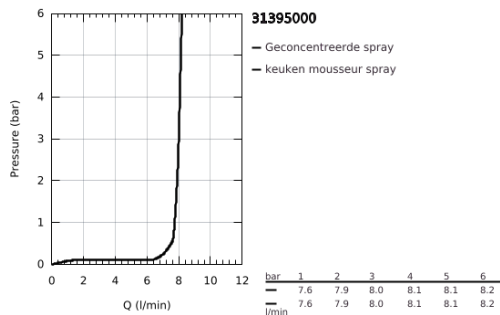

31 395 000 EUROUCUBE KEUKENMENGKRAAN

PRODUCTOMSCHRIJVING

- Kleur: chroom
- ééngatsmontage
- GROHE LongLife finish
- GROHE SilkMove 28 mm cartouche met keramische schijven
- met professionele sproeier
- omstelling: straalbreker/SpeedClean sproeistraal
- automatische terugschakeling naar laminaire straal
- metalen sproeier
- draaibare uitloop
- draaibereik 140°
- wendbare veerarm over 360°
- terugstroombeveiliging
- flexibele aansluitslangen
- GROHE FastFixation
- maximale doorstroming (bij 3 bar): 8 l/min