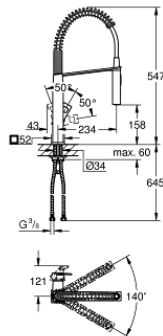

31 395 000 EUROUCUBE KEUKENMENGKRAAN

PRODUCTOMSCHRIJVING

- Kleur: chroom
- ééngatsmontage
- GROHE LongLife finish
- GROHE SilkMove 28 mm cartouche met keramische schijven
- met professionele sproeier
- omstelling: straalbreker/SpeedClean sproeistraal
- automatische terugschakeling naar laminaire straal
- metalen sproeier
- draaibare uitloop
- draaibereik 140°
- wendbare veerarm over 360°
- terugstroombeveiliging
- flexibele aansluitslangen
- GROHE FastFixation
- maximale doorstroming (bij 3 bar): 8 l/min

31 395 000 EUROCUBE KEUKENMENGKRAAN

RESERVEONDERDELEN , januari 2016 – nu

1: Greep (Bestelnummer 46788000)

2: Afdekkap

(Bestelnummer 46581000)

3: Bevestigingsring (Bestelnummer 07419000)

4: Cartouche (Bestelnummer 46580000)

5: Uittrekbare sproeier (Bestelnummer 46924000)

5.1: Zeef (Bestelnummer 0676800M)

5.2: Terugslagklep (Bestelnummer 08565000)

5.3: Mousseur set (Bestelnummer 13937000)

6: Slang (Bestelnummer 46871000)

7: Veer (Bestelnummer 46873SD0)