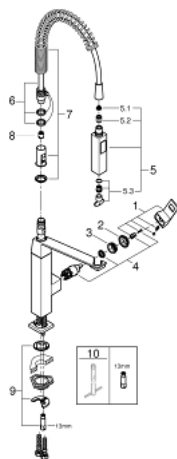

31 395 000 EUROUCUBE KEUKENMENGKRAAN

PRODUCTOMSCHRIJVING

- Kleur: chroom
- ééngatsmontage
- GROHE LongLife finish
- GROHE SilkMove 28 mm cartouche met keramische schijven
- met professionele sproeier
- omstelling: straalbreker/SpeedClean sproeistraal
- automatische terugschakeling naar laminaire straal
- metalen sproeier
- draaibare uitloop
- draaibereik 140°
- wendbare veerarm over 360°
- terugstroombeveiliging
- flexibele aansluitslangen
- GROHE FastFixation
- maximale doorstroming (bij 3 bar): 8 l/min

31 395 000 EUROCUBE KEUKENMENGKRAAN

RESERVEONDERDELEN , januari 2016 – nu

1: Greep (Bestelnummer 46788000)

2: Afdekkap

(Bestelnummer 46581000)

3: Bevestigingsring (Bestelnummer 07419000)

4: Cartouche (Bestelnummer 46580000)

5: Uittrekbare sproeier (Bestelnummer 46924000)

5.1: Zeef (Bestelnummer 0676800M)

5.2: Terugslagklep (Bestelnummer 08565000)

5.3: Mousseur set (Bestelnummer 13937000)

6: Slang (Bestelnummer 46871000)

7: Veer (Bestelnummer 46873SD0)

8: Terugslagklep (Bestelnummer 08567000)

9: Universele kraanmontageset (Bestelnummer 46671000)

10: Pijpsleutel (Bestelnummer 19017000)*

* Optionele accessoires