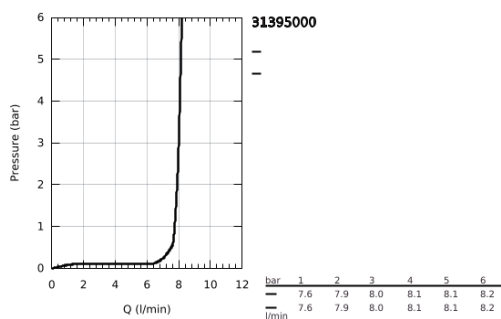

31 395 000 EUROUCUBE MITIGEUR ÉVIER

DESCRIPTION DU PRODUIT

- Couleur: chromé
- monotrou
- Finition GROHE LongLife
- GROHE SilkMove : cartouche en céramique 28 mm
- avec douchette professionnelle
- inverseur: brise jet/jet pluie SpeedClean
- inversion automatique du jet douche au jet laminaire
- douchette en métal
- bec orientable
- zone de rotation 140°
- bras de ressort manoeuvrable sur 360°
- protection anti-retour
- flexible(s) de raccordement souple(s)
- GROHE FastFixation
- débit maximal (à 3 bar): 8 l/min

31 395 000 EUROCUBE MITIGEUR ÉVIER

PIÈCES DE RECHANGE, janvier 2016 – maintenant

- 1: Levier (Numéro de commande 46788000)
 - 2: Capuchon de recouvrement (Numéro de commande 46581000)
 - 3: Bague de fixation (Numéro de commande 07419000)
 - 4: Cartouche (Numéro de commande 46580000)
 - 5: Douchette extractible (Numéro de commande 46924000)
 - 5.1: Filtre (Numéro de commande 0676800M)
 - 5.2: Clapet anti-retour (Numéro de commande 08565000)
 - 5.3: Set de mousseurs (Numéro de commande 13937000)
 - 6: Flexible (Numéro de commande 46871000)
 - 7: Ressort (Numéro de commande 46873SD0)
 - 8: Clapet anti-retour (Numéro de commande 08567000)
 - 9: Ensemble de fixation universel pour robinets (Numéro de commande 46671000)
 - 10: Clef plate SW 46 mm à 6 pans (Numéro de commande 19017000)*
- * Accessoires optionnels