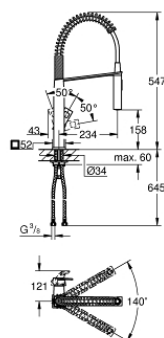

31 395 000 EUROUCUBE MITIGEUR ÉVIER

DESCRIPTION DU PRODUIT

- Couleur: chromé
- monotrou
- Finition GROHE LongLife
- GROHE SilkMove : cartouche en céramique 28 mm
- avec douchette professionnelle
- inverseur: brise jet/jet pluie SpeedClean
- inversion automatique du jet douche au jet laminaire
- douchette en métal
- bec orientable
- zone de rotation 140°
- bras de ressort manoeuvrable sur 360°
- protection anti-retour
- flexible(s) de raccordement souple(s)
- GROHE FastFixation
- débit maximal (à 3 bar): 8 l/min

31 395 000 EUROCUBE MITIGEUR ÉVIER

PIÈCES DE RECHANGE, janvier 2016 – maintenant

- 1: Levier (Numéro de commande 46788000)
 - 2: Capuchon de recouvrement (Numéro de commande 46581000)
 - 3: Bague de fixation (Numéro de commande 07419000)
 - 4: Cartouche (Numéro de commande 46580000)
 - 5: Douchette extractible (Numéro de commande 46924000)
 - 5.1: Filtre (Numéro de commande 0676800M)
 - 5.2: Clapet anti-retour (Numéro de commande 08565000)
 - 5.3: Set de mousseurs (Numéro de commande 13937000)
 - 6: Flexible (Numéro de commande 46871000)
 - 7: Ressort (Numéro de commande 46873SD0)
 - 8: Clapet anti-retour (Numéro de commande 08567000)
 - 9: Ensemble de fixation universel pour robinets (Numéro de commande 46671000)
 - 10: Clef plate SW 46 mm à 6 pans (Numéro de commande 19017000)*
- * Accessoires optionnels