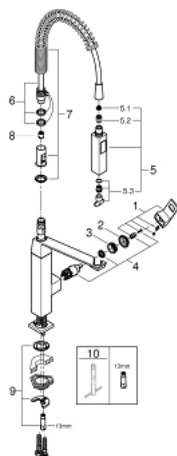

31 395 000 EUROUCUBE MITIGEUR ÉVIER

DESCRIPTION DU PRODUIT

- Couleur: chromé
- monotrou
- Finition GROHE LongLife
- GROHE SilkMove : cartouche en céramique 28 mm
- avec douchette professionnelle
- inverseur: brise jet/jet pluie SpeedClean
- inversion automatique du jet douche au jet laminaire
- douchette en métal
- bec orientable
- zone de rotation 140°
- bras de ressort manoeuvrable sur 360°
- protection anti-retour
- flexible(s) de raccordement souple(s)
- GROHE FastFixation
- débit maximal (à 3 bar): 8 l/min

31 395 000 EUROCUBE MITIGEUR ÉVIER

PIÈCES DE RECHANGE, janvier 2016 – maintenant

- 1: Levier (Numéro de commande 46788000)
 - 2: Capuchon de recouvrement (Numéro de commande 46581000)
 - 3: Bague de fixation (Numéro de commande 07419000)
 - 4: Cartouche (Numéro de commande 46580000)
 - 5: Douchette extractible (Numéro de commande 46924000)
 - 5.1: Filtre (Numéro de commande 0676800M)
 - 5.2: Clapet anti-retour (Numéro de commande 08565000)
 - 5.3: Set de mousseurs (Numéro de commande 13937000)
 - 6: Flexible (Numéro de commande 46871000)
 - 7: Ressort (Numéro de commande 46873SD0)
 - 8: Clapet anti-retour (Numéro de commande 08567000)
 - 9: Ensemble de fixation universel pour robinets (Numéro de commande 46671000)
 - 10: Clef plate SW 46 mm à 6 pans (Numéro de commande 19017000)*
- * Accessoires optionnels