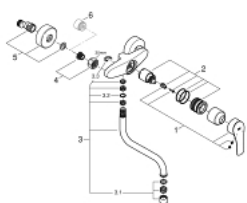

31 391 003 EUROSMART KEUKENMENGKRAAN

PRODUCTOMSCHRIJVING

- Kleur: chroom
- wandmontage
- GROHE LongLife finish
- GROHE SilkMove 35 mm cartouche met keramische schijven
- mousseur
- variabel instelbare debietbegrenzer
- draaibare buisuitloop, draaibereik 360°
- sprong 216 mm
- met geïntegreerde temperatuurbegrenzer
- S-koppelingen
- maximale doorstroming (bij 3 bar): 13,5 l/min

- professionele versie

31 391 003 EUROSMART KEUKENMENGKRAAN

RESERVEONDERDELEN , september 2019 – nu

- 1: Greep (Bestelnummer 48542000)
- 2: Cartouche (Bestelnummer 46374000)
- 3: S-uitloop (Bestelnummer 13370000)
- 3.1: Mousseur (Bestelnummer 06574000)
- 3.2: Dichting (Bestelnummer 0128500M)
- 3.3: Clips (Bestelnummer 0485300M)
- 4: Aansluitkoppeling 1/2" (Bestelnummer 45044000)
- 5: S-koppeling (Bestelnummer 12662000)
- 6: Verlengstuk voor zichtbare bevestigingsmoeren (Bestelnummer 0713000M)
- *
- 7: Moersleutel, plat 30 mm voor opbouwkraanwerk, 34 mm voor thermostatische elementen (Bestelnummer 19377000)*