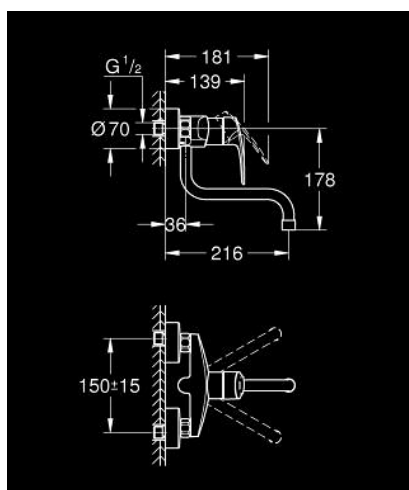

31 391 003 EUROSMART KEUKENMENGKRAAN

PRODUCTOMSCHRIJVING

- Kleur: chroom
- wandmontage
- GROHE LongLife finish
- GROHE SilkMove 35 mm cartouche met keramische schijven
- mousseur
- variabel instelbare debietbegrenzer
- draaibare buisuitloop, draaibereik 360°
- sprong 216 mm
- met geïntegreerde temperatuurbegrenzer
- S-koppelingen
- maximale doorstroming (bij 3 bar): 13,5 l/min

- professionele versie

31 391 003 EUROSMART KEUKENMENGKRAAN

RESERVEONDERDELEN , september 2019 – nu

- 1: Greep (Bestelnummer 48542000)
- 2: Cartouche (Bestelnummer 46374000)
- 3: S-uitloop (Bestelnummer 13370000)
- 3.1: Mousseur (Bestelnummer 06574000)
- 3.2: Dichting (Bestelnummer 0128500M)
- 3.3: Clips (Bestelnummer 0485300M)
- 4: Aansluitkoppeling 1/2" (Bestelnummer 45044000)
- 5: S-koppeling (Bestelnummer 12662000)
- 6: Verlengstuk voor zichtbare bevestigingsmoeren (Bestelnummer 0713000M)
- *
- 7: Moersleutel, plat 30 mm voor opbouwkraanwerk, 34 mm voor thermostatische elementen (Bestelnummer 19377000)*