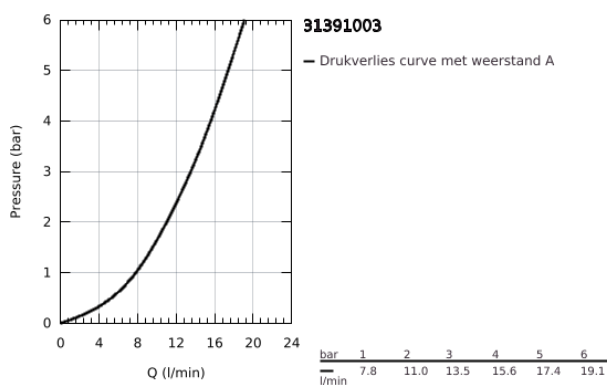

31 391 003 EUROSMART KEUKENMENGKRAAN

PRODUCTOMSCHRIJVING

- Kleur: chroom
- wandmontage
- GROHE LongLife finish
- GROHE SilkMove 35 mm cartouche met keramische schijven
- mousseur
- variabel instelbare debietbegrenzer
- draaibare buisuitloop, draaibereik 360°
- sprong 216 mm
- met geïntegreerde temperatuurbegrenzer
- S-koppelingen
- maximale doorstroming (bij 3 bar): 13,5 l/min

- professionele versie