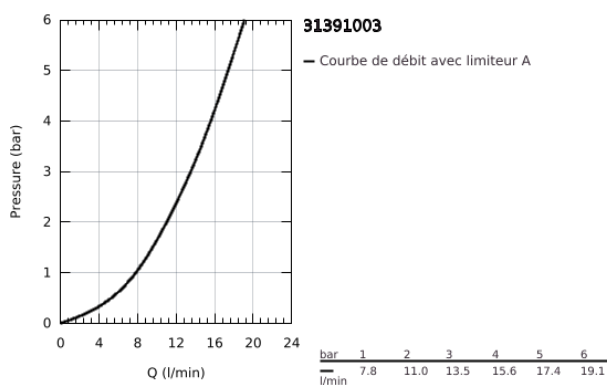

## 31 391 003 EUROSMART MITIGEUR ÉVIER

### DESCRIPTION DU PRODUIT

- Couleur: chromé
- montage mural
- finition GROHE LongLife
- GROHE SilkMove: cartouche en céramique 35 mm
- mousseur
- limiteur de débit ajustable
- bec mobile, zone de rotation 360°
- saillie: 216 mm
- limiteur de température intégré
- raccords S
- débit maximal (à 3 bar): 13.5 l/min
- édition professionnelle