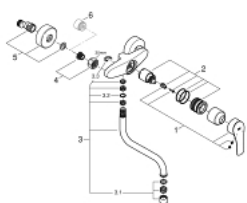

## 31 391 003 EUROSMART MITIGEUR ÉVIER

### DESCRIPTION DU PRODUIT

- Couleur: chromé
- montage mural
- finition GROHE LongLife
- GROHE SilkMove: cartouche en céramique 35 mm
- mousseur
- limiteur de débit ajustable
- bec mobile, zone de rotation 360°
- saillie: 216 mm
- limiteur de température intégré
- raccords S
- débit maximal (à 3 bar): 13.5 l/min
- édition professionnelle

### PIÈCES DE RECHANGE, septembre 2019 – maintenant

- 1: Levier (Numéro de commande 48542000)
- 2: Cartouche (Numéro de commande 46374000)
- 3: Bec-S (Numéro de commande 13370000)
- 3.1: Mousseur (Numéro de commande 06574000)
- 3.2: Joint torique (Numéro de commande 0128500M)
- 3.3: Clip de sécurité (Numéro de commande 0485300M)
- 4: Ecrou chromé avec partie fileté (Numéro de commande 45044000)
- 5: Raccord S mural (Numéro de commande 12662000)
- 6: Rallonge 3/4" 20 mm (Numéro de commande 0713000M)\*
- 7: Clé spéciale, 30 mm et 34 mm (Numéro de commande 19377000)\*