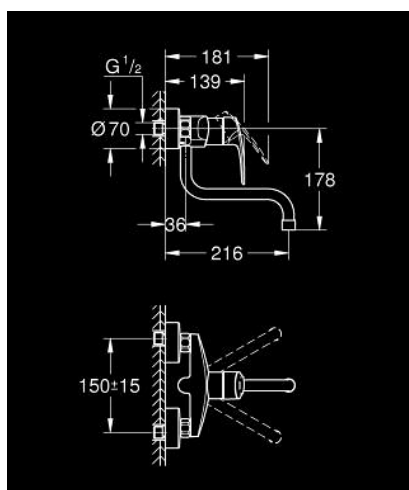

## 31 391 003 EUROSMART MITIGEUR ÉVIER

### DESCRIPTION DU PRODUIT

- Couleur: chromé
- montage mural
- finition GROHE LongLife
- GROHE SilkMove: cartouche en céramique 35 mm
- mousseur
- limiteur de débit ajustable
- bec mobile, zone de rotation 360°
- saillie: 216 mm
- limiteur de température intégré
- raccords S
- débit maximal (à 3 bar): 13.5 l/min
- édition professionnelle

### PIÈCES DE RECHANGE, septembre 2019 – maintenant

- 1: Levier (Numéro de commande 48542000)
- 2: Cartouche (Numéro de commande 46374000)
- 3: Bec-S (Numéro de commande 13370000)
- 3.1: Mousseur (Numéro de commande 06574000)
- 3.2: Joint torique (Numéro de commande 0128500M)
- 3.3: Clip de sécurité (Numéro de commande 0485300M)
- 4: Ecrou chromé avec partie fileté (Numéro de commande 45044000)
- 5: Raccord S mural (Numéro de commande 12662000)
- 6: Rallonge 3/4" 20 mm (Numéro de commande 0713000M)\*
- 7: Clé spéciale, 30 mm et 34 mm (Numéro de commande 19377000)\*