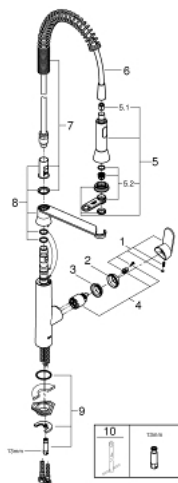

### PRODUCTOMSCHRIJVING

- Kleur: chroom
- ééngatsmontage
- GROHE LongLife finish
- GROHE SilkMove 35 mm cartouche met keramische schijven
- met professionele sproeier
- omstelling: straalbreker/SpeedClean sproeistraal
- automatische terugschakeling van douche- naar mousseurstraal
- metalen sproeier
- variabel instelbare debietbegrenzer
- draaibare uitloop
- draaibereik 140°
- terugstroombeveiliging
- flexibele aansluitslangen
- GROHE FastFixation
- maximale doorstroming (bij 3 bar): 14.5 l/min

### RESERVEONDERDELEN , augustus 2016 – nu

1: Greep (Bestelnummer 46729000)

2: Afdekkap

(Bestelnummer 46116000)

3: Schroefkoppeling (Bestelnummer 46460000)

4: Cartouche (Bestelnummer 46374000)

5: Uittrekbare sproeier (Bestelnummer 46731000)

5.1: Terugslagklep (Bestelnummer 08565000)

5.2: Mousseur (Bestelnummer 46711000)

6: Slang (Bestelnummer 46871000)

7: Veer (Bestelnummer 46873SD0)

8: Holder pull out spray (Bestelnummer 46734000)

9: Universele kraanmontageset (Bestelnummer 46671000)

10: Sleutel voor bovenstuk  $\frac{3}{4}$  (Bestelnummer 19332000)\*

11: Pijpsleutel (Bestelnummer 19017000)\*

\* Optionele accessoires