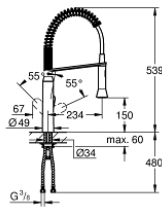

### PRODUCTOMSCHRIJVING

- Kleur: chroom
- ééngatsmontage
- GROHE LongLife finish
- GROHE SilkMove 35 mm cartouche met keramische schijven
- met professionele sproeier
- omstelling: straalbreker/SpeedClean sproeistraal
- automatische terugschakeling van douche- naar mousseurstraal
- metalen sproeier
- variabel instelbare debietbegrenzer
- draaibare uitloop
- draaibereik 140°
- terugstroombeveiliging
- flexibele aansluitslangen
- GROHE FastFixation
- maximale doorstroming (bij 3 bar): 14.5 l/min