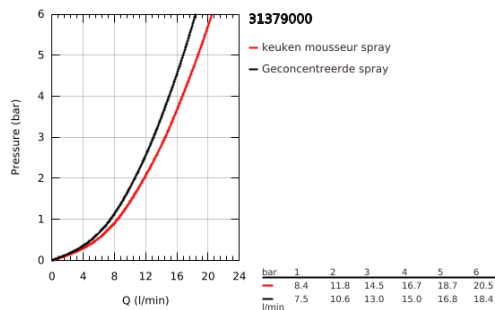

## 31 379 000 K7 KEUKENMENGKRAAN

### PRODUCTOMSCHRIJVING

- Kleur: chroom
- ééngatsmontage
- GROHE LongLife finish
- GROHE SilkMove 35 mm cartouche met keramische schijven
- met professionele sproeier
- omstelling: straalbreker/SpeedClean sproeistraal
- automatische terugschakeling van douche- naar mousseurstraal
- metalen sproeier
- variabel instelbare debietbegrenzer
- draaibare uitloop
- draaibereik 140°
- terugstroombeveiliging
- flexibele aansluitslangen
- GROHE FastFixation
- maximale doorstroming (bij 3 bar): 14.5 l/min