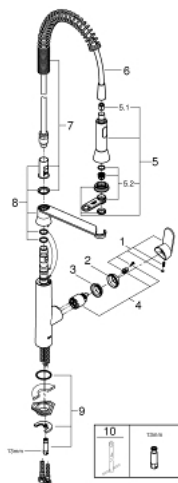

31 379 000 K7 MITIGEUR ÉVIER

PIÈCES DE RECHANGE, août 2016 – maintenant

- 1: Levier (Numéro de commande 46729000)
 - 2: Capuchon de recouvrement (Numéro de commande 46116000)
 - 3: Accordement à vis (Numéro de commande 46460000)
 - 4: Cartouche (Numéro de commande 46374000)
 - 5: Douchette extractible (Numéro de commande 46731000)
 - 5.1: Clapet anti-retour (Numéro de commande 08565000)
 - 5.2: Mousseur (Numéro de commande 46711000)
 - 6: Flexible (Numéro de commande 46871000)
 - 7: Ressort (Numéro de commande 46873SD0)
 - 8: Support douchette extractible (Numéro de commande 46734000)
 - 9: Ensemble de fixation universel pour robinets (Numéro de commande 46671000)
 - 10: Clé 14 (Numéro de commande 19332000)*
 - 11: Clef platte SW 46 mm à 6 pans (Numéro de commande 19017000)*
- * Accessoires optionels