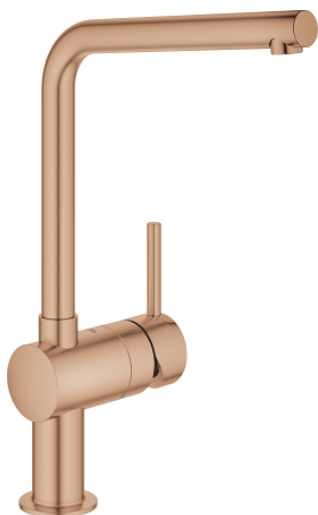

31 375 DL0 MINTA MITIGEUR ÉVIER

DESCRIPTION DU PRODUIT

- Couleur: brushed warm sunset
 - bec L
 - monotrou
 - Finition GROHE LongLife
 - GROHE SilkMove: cartouche en céramique 46 mm
 - limiteur de débit ajustable
 - bec mobile
 - réglable à 0°/150°/360°
 - flexible(s) de raccordement souple(s)
 - protection anti-retour
-
- GROHE FastFixation
-
- débit maximal (à 3 bar) : 11,5 l/min