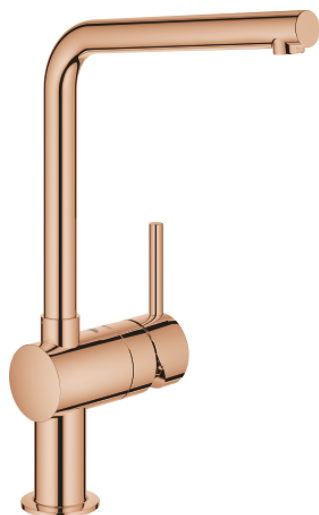

31 375 DA0 MINTA MITIGEUR ÉVIER

DESCRIPTION DU PRODUIT

- Couleur: warm sunset
 - bec L
 - monotrou
 - Finition GROHE LongLife
 - GROHE SilkMove: cartouche en céramique 46 mm
 - limiteur de débit ajustable
 - bec mobile
 - réglable à 0°/150°/360°
 - flexible(s) de raccordement souple(s)
 - protection anti-retour
- GROHE FastFixation