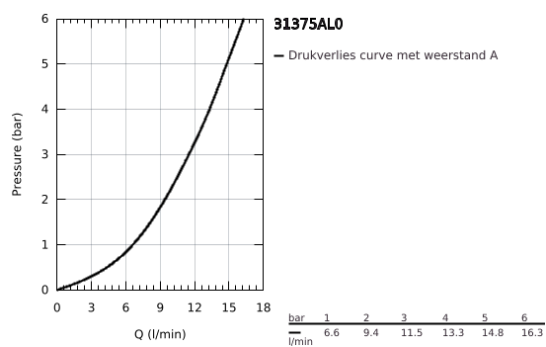

### PRODUCTOMSCHRIJVING

- Kleur: brushed hard graphite
- L-uitloop
- ééngatsmontage
- GROHE LongLife finish
- GROHE SilkMove 46 mm cartouche met keramische schijven
- variabel instelbare debietbegrenzer
- draaibare buisuitloop
- zwenkbereik instelbaar op 0°/150°/360°
- flexibele aansluitslangen
- terugstroombeveiliging
- GROHE FastFixation
- maximale doorstroming (bij 3 bar) : 11,5 l/min