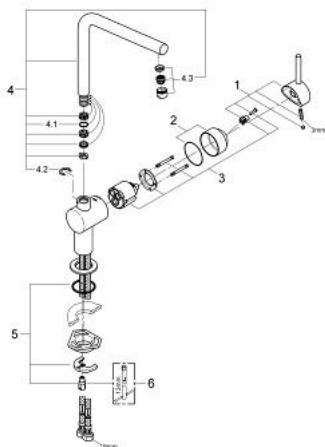

### PRODUCTOMSCHRIJVING

- Kleur: brushed hard graphite
- L-uitloop
- ééngatsmontage
- GROHE LongLife finish
- GROHE SilkMove 46 mm cartouche met keramische schijven
- variabel instelbare debietbegrenzer
- draaibare buisuitloop
- zwenkbereik instelbaar op 0°/150°/360°
- flexibele aansluitslangen
- terugstroombeveiliging
- GROHE FastFixation
- maximale doorstroming (bij 3 bar) : 11,5 l/min

### RESERVEONDERDELEN , maart 2018 – nu

1: Greep (Bestelnummer 46015AL0)

2: Afdekkap

(Bestelnummer 46025AL0)

3: Cartouche (Bestelnummer 46048000)

4: Uitloop (Bestelnummer 13348AL0)

4.1: Dichting (Bestelnummer 0128500M)