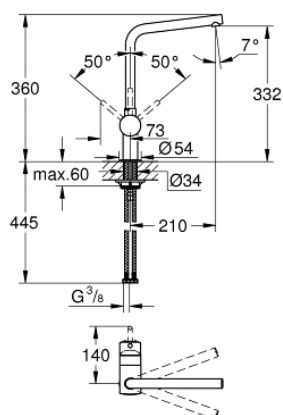

### PRODUCTOMSCHRIJVING

- Kleur: brushed hard graphite
- L-uitloop
- ééngatsmontage
- GROHE LongLife finish
- GROHE SilkMove 46 mm cartouche met keramische schijven
- variabel instelbare debietbegrenzer
- draaibare buisuitloop
- zwenkbereik instelbaar op 0°/150°/360°
- flexibele aansluitslangen
- terugstroombeveiliging
- GROHE FastFixation
- maximale doorstroming (bij 3 bar) : 11,5 l/min