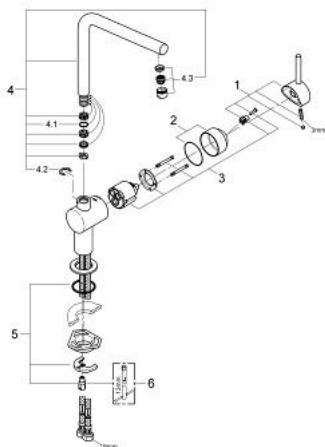

31 375 AL0 MINTA MITIGEUR ÉVIER

DESCRIPTION DU PRODUIT

- Couleur: brushed hard graphite
 - bec L
 - monotrou
 - Finition GROHE LongLife
 - GROHE SilkMove: cartouche en céramique 46 mm
 - limiteur de débit ajustable
 - bec mobile
 - réglable à 0°/150°/360°
 - flexible(s) de raccordement souple(s)
 - protection anti-retour
- GROHE FastFixation
- débit maximal (à 3 bar) : 11,5 l/min

31 375 AL0 MINTA MITIGEUR ÉVIER

PIÈCES DE RECHANGE, mars 2018 – maintenant

- 1: Levier (Numéro de commande 46015AL0)
- 2: Capuchon de recouvrement (Numéro de commande 46025AL0)
- 3: Cartouche (Numéro de commande 46048000)
- 4: Bec col de cygne (Numéro de commande 13348AL0)
- 4.1: Joint torique (Numéro de commande 0128500M)
- 4.2: Clip de sécurité (Numéro de commande 0485300M)
- 4.3: Mousseur (Numéro de commande 64186AL0)
- 5: Ensemble de fixation universel pour robinets (Numéro de commande 46249000)
- 6: Clef plate SW 46 mm à 6 pans (Numéro de commande 19017000)*