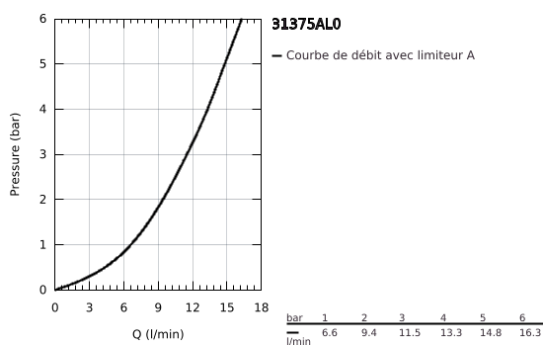

31 375 AL0 MINTA MITIGEUR ÉVIER

DESCRIPTION DU PRODUIT

- Couleur: brushed hard graphite
 - bec L
 - monotrou
 - Finition GROHE LongLife
 - GROHE SilkMove: cartouche en céramique 46 mm
 - limiteur de débit ajustable
 - bec mobile
 - réglable à 0°/150°/360°
 - flexible(s) de raccordement souple(s)
 - protection anti-retour
- GROHE FastFixation
- débit maximal (à 3 bar) : 11,5 l/min

31 375 AL0 MINTA MITIGEUR ÉVIER

PIÈCES DE RECHANGE, mars 2018 – maintenant

- 1: Levier (Numéro de commande 46015AL0)
- 2: Capuchon de recouvrement (Numéro de commande 46025AL0)
- 3: Cartouche (Numéro de commande 46048000)
- 4: Bec col de cygne (Numéro de commande 13348AL0)
- 4.1: Joint torique (Numéro de commande 0128500M)
- 4.2: Clip de sécurité (Numéro de commande 0485300M)
- 4.3: Mousseur (Numéro de commande 64186AL0)
- 5: Ensemble de fixation universel pour robinets (Numéro de commande 46249000)
- 6: Clef plate SW 46 mm à 6 pans (Numéro de commande 19017000)*