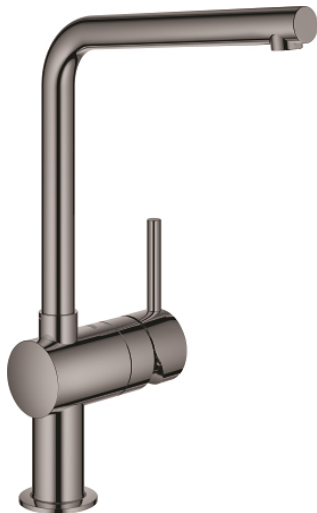

31 375 A00 MINTA KEUKENMENGKRAAN

PRODUCTOMSCHRIJVING

- Kleur: hard graphite
- L-uitloop
- ééngatsmontage
- GROHE LongLife finish
- GROHE SilkMove 46 mm cartouche met keramische schijven
- variabel instelbare debietbegrenzer
- draaibare buisuitloop
- zwenkbereik instelbaar op 0°/150°/360°
- flexibele aansluitslangen
- terugstroombeveiliging
- GROHE FastFixation