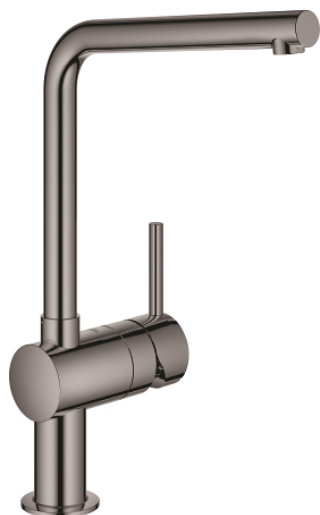

31 375 A00 MINTA MITIGEUR ÉVIER

DESCRIPTION DU PRODUIT

- Couleur: hard graphite
 - bec L
 - monotrou
 - Finition GROHE LongLife
 - GROHE SilkMove: cartouche en céramique 46 mm
 - limiteur de débit ajustable
 - bec mobile
 - réglable à 0°/150°/360°
 - flexible(s) de raccordement souple(s)
 - protection anti-retour
- GROHE FastFixation