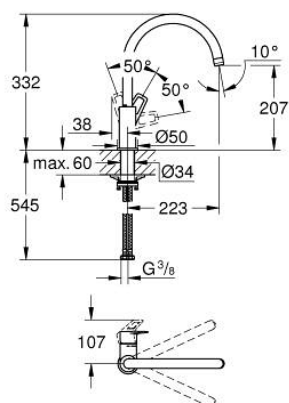

### PRODUCTOMSCHRIJVING

- Kleur: chroom
- hoge uitloop
- ééngatsmontage
- GROHE LongLife finish
- GROHE SmoothControl keramische cartouche 28 mm
- Protected Water Ways - Lood- en nikkelvrije gescheiden waterwegen
- uitloop met mousseur
- draaibare buisuitloop, draaibereik 360°
- flexibele aansluitsslangen
- metalen bevestigingsset
- maximale doorstroming (bij 3 bar) : 11,5 l/min
- voor installatie op een werkblad van max. 400 mm is een bevestigingsset 48 384 000 nodig

### RESERVEONDERDELEN , april 2020 – nu

- 1: Cartouche (Bestelnummer 46963000)
- 2: Mousseur (Bestelnummer 13967000)
- 3: Installatie set (Bestelnummer 48477000)
- 4: Schachtbevestiging

(Bestelnummer 48384000)\*