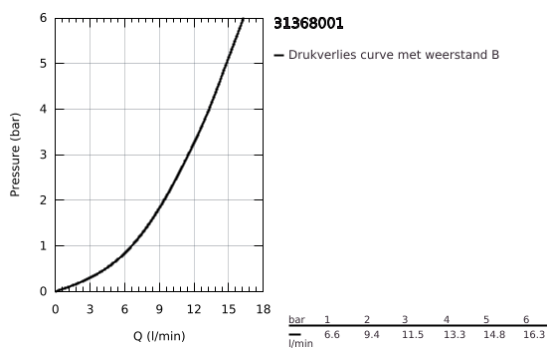

### PRODUCTOMSCHRIJVING

- Kleur: chroom
- hoge uitloop
- ééngatsmontage
- GROHE LongLife finish
- GROHE SmoothControl keramische cartouche 28 mm
- Protected Water Ways - Lood- en nikkelvrije gescheiden waterwegen
- uitloop met mousseur
- draaibare buisuitloop, draaibereik 360°
- flexibele aansluitsslangen
- metalen bevestigingsset
- maximale doorstroming (bij 3 bar) : 11,5 l/min
- voor installatie op een werkblad van max. 400 mm is een bevestigingsset 48 384 000 nodig