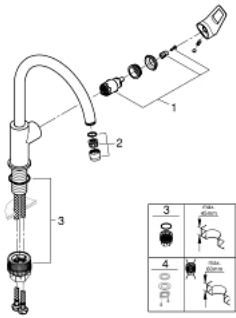

31 368 001 BAULOOP KEUKENMENGKRAAN

RESERVEONDERDELEN , april 2020 – nu

- 1: Cartouche (Bestelnummer 46963000)
- 2: Mousseur (Bestelnummer 13967000)
- 3: Installatie set (Bestelnummer 48477000)
- 4: Schachtbevestiging

(Bestelnummer 48384000)*

* Optionele accessoires