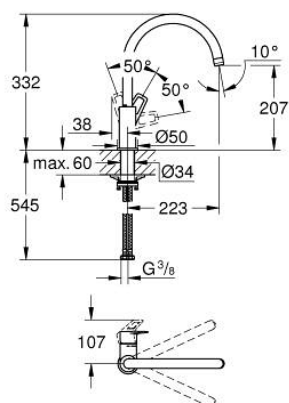

31 368 001 BAULOOP MITIGEUR ÉVIER

DESCRIPTION DU PRODUIT

- Couleur: chromé
- bec haut
- monotrou
- finition GROHE LongLife
- GROHE SmoothControl cartouche céramique 28 mm
- Conduits d'eau internes sans plomb ni nickel
- bec avec mousseur
- bec mobile, zone de rotation 360°
- flexible(s) de raccordement souple(s)
- kit de fixation métallique
- débit maximal (à 3 bar) : 11,5 l/min
- pour une installation sur un plan de travail de max. 400 mm, un kit de fixation 48 384 000 est nécessaire

31 368 001 BAULOOK MITIGEUR ÉVIER

PIÈCES DE RECHANGE, avril 2020 – maintenant

1: Cartouche (Numéro de commande 46963000)

2: Mousseur (Numéro de commande 13967000)

3: Kit d'installation (Numéro de commande 48477000)

4: Assemblage de fixation de la tige

(Numéro de commande 48384000)*

* Accessoires optionnels