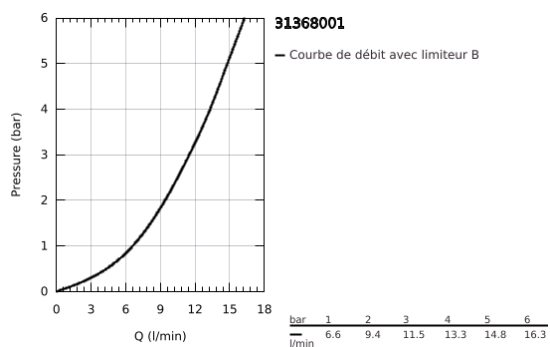

31 368 001 BAULOOP MITIGEUR ÉVIER

DESCRIPTION DU PRODUIT

- Couleur: chromé
- bec haut
- monotrou
- finition GROHE LongLife
- GROHE SmoothControl cartouche céramique 28 mm
- Conduits d'eau internes sans plomb ni nickel
- bec avec mousseur
- bec mobile, zone de rotation 360°
- flexible(s) de raccordement souple(s)
- kit de fixation métallique
- débit maximal (à 3 bar) : 11,5 l/min
- pour une installation sur un plan de travail de max. 400 mm, un kit de fixation 48 384 000 est nécessaire