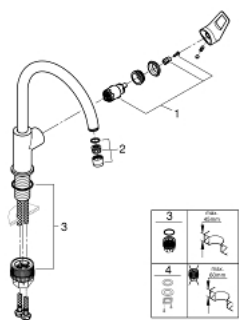

31 368 001 BAULOOP MITIGEUR ÉVIER

DESCRIPTION DU PRODUIT

- Couleur: chromé
- bec haut
- monotrou
- finition GROHE LongLife
- GROHE SmoothControl cartouche céramique 28 mm
- Conduits d'eau internes sans plomb ni nickel
- bec avec mousseur
- bec mobile, zone de rotation 360°
- flexible(s) de raccordement souple(s)
- kit de fixation métallique
- débit maximal (à 3 bar) : 11,5 l/min
- pour une installation sur un plan de travail de max. 400 mm, un kit de fixation 48 384 000 est nécessaire

31 368 001 BAULOOK MITIGEUR ÉVIER

PIÈCES DE RECHANGE, avril 2020 – maintenant

1: Cartouche (Numéro de commande 46963000)

2: Mousseur (Numéro de commande 13967000)

3: Kit d'installation (Numéro de commande 48477000)

4: Assemblage de fixation de la tige

(Numéro de commande 48384000)*

* Accessoires optionnels