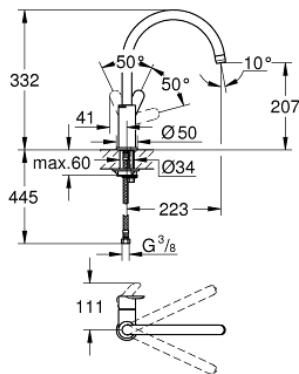

31 367 000 BAUEDGE KEUKENMENGKRAAN

PRODUCTOMSCHRIJVING

- Kleur: chroom
- hoge uitloop
- ééngatsmontage
- GROHE LongLife finish
- GROHE SmoothControl keramische cartouche 28 mm
- uitloop met mousseur
- draaibare buisuitloop, draaibereik 360°
- flexibele aansluitlangen
- GROHE FastFixation
- maximale doorstroming (bij 3 bar): 10 l/min

31 367 000 BAUEDGE KEUKENMENGKRAAN

RESERVEONDERDELEN , november 2018 – nu

- 1: Greep (Bestelnummer 46812000)
- 2: Cartouche (Bestelnummer 46580000)
- 3: Mousseur (Bestelnummer 13928000)
- 4: Universele kraanmontageset (Bestelnummer 46249000)
- 5: Bevestigingsring (Bestelnummer 46715000)
- 6: Afdekkap