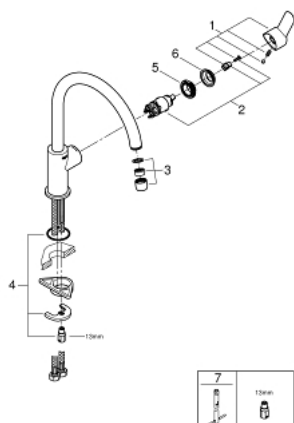

31 367 000 BAUEDGE KEUKENMENGKRAAN

PRODUCTOMSCHRIJVING

- Kleur: chroom
- hoge uitloop
- ééngatsmontage
- GROHE LongLife finish
- GROHE SmoothControl keramische cartouche 28 mm
- uitloop met mousseur
- draaibare buisuitloop, draaibereik 360°
- flexibele aansluitlangen
- GROHE FastFixation
- maximale doorstroming (bij 3 bar): 10 l/min

31 367 000 BAUEDGE KEUKENMENGKRAAN

RESERVEONDERDELEN , november 2018 – nu

- 1: Greep (Bestelnummer 46812000)
- 2: Cartouche (Bestelnummer 46580000)
- 3: Mousseur (Bestelnummer 13928000)
- 4: Universele kraanmontageset (Bestelnummer 46249000)
- 5: Bevestigingsring (Bestelnummer 46715000)
- 6: Afdekkap