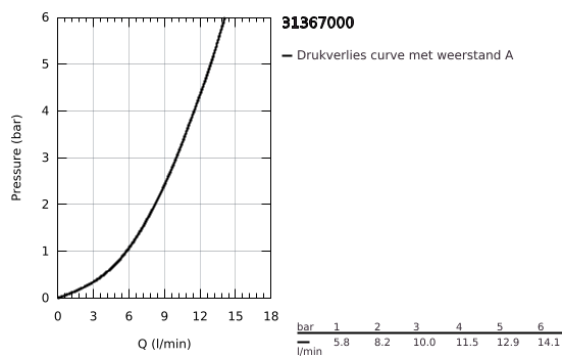

31 367 000 BAUEDGE KEUKENMENGKRAAN

PRODUCTOMSCHRIJVING

- Kleur: chroom
- hoge uitloop
- ééngatsmontage
- GROHE LongLife finish
- GROHE SmoothControl keramische cartouche 28 mm
- uitloop met mousseur
- draaibare buisuitloop, draaibereik 360°
- flexibele aansluitlangen
- GROHE FastFixation
- maximale doorstroming (bij 3 bar): 10 l/min