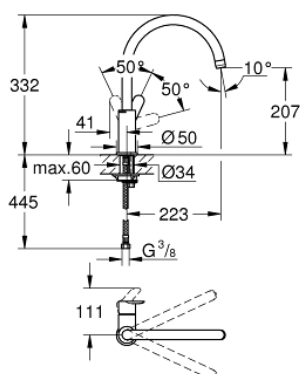

31 367 000 BAUEDGE MITIGEUR ÉVIER

DESCRIPTION DU PRODUIT

- Couleur: chromé
- bec haut
- monotrou
- finition GROHE LongLife
- GROHE SmoothControl cartouche céramique 28 mm
- bec avec mousseur
- bec mobile, zone de rotation 360°
- flexible(s) de raccordement souple(s)
- GROHE FastFixation
- débit maximal (à 3 bar) : 10 l/min

31 367 000 BAUEDGE MITIGEUR ÉVIER

PIÈCES DE RECHANGE, novembre 2018 – maintenant

- 1: Levier (Numéro de commande 46812000)
- 2: Cartouche (Numéro de commande 46580000)
- 3: Mousseur (Numéro de commande 13928000)
- 4: Ensemble de fixation universel pour robinets (Numéro de commande 46249000)
- 5: Bague de fixation (Numéro de commande 46715000)
- 6: Capuchon de recouvrement (Numéro de commande 46581000)
- 7: Clef platte SW 46 mm à 6 pans (Numéro de commande 19017000)*