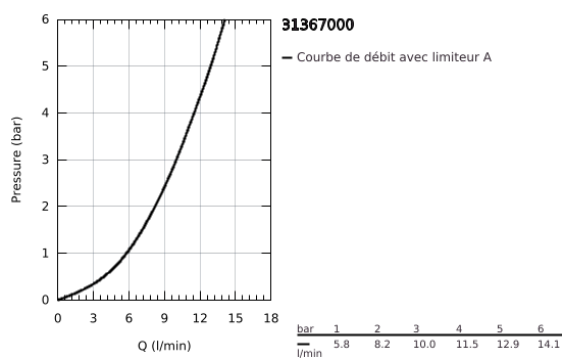

31 367 000 BAUEDGE MITIGEUR ÉVIER

DESCRIPTION DU PRODUIT

- Couleur: chromé
- bec haut
- monotrou
- finition GROHE LongLife
- GROHE SmoothControl cartouche céramique 28 mm
- bec avec mousseur
- bec mobile, zone de rotation 360°
- flexible(s) de raccordement souple(s)
- GROHE FastFixation
- débit maximal (à 3 bar) : 10 l/min

31 367 000 BAUEDGE MITIGEUR ÉVIER

PIÈCES DE RECHANGE, novembre 2018 – maintenant

- 1: Levier (Numéro de commande 46812000)
- 2: Cartouche (Numéro de commande 46580000)
- 3: Mousseur (Numéro de commande 13928000)
- 4: Ensemble de fixation universel pour robinets (Numéro de commande 46249000)
- 5: Bague de fixation (Numéro de commande 46715000)
- 6: Capuchon de recouvrement (Numéro de commande 46581000)
- 7: Clef platte SW 46 mm à 6 pans (Numéro de commande 19017000)*