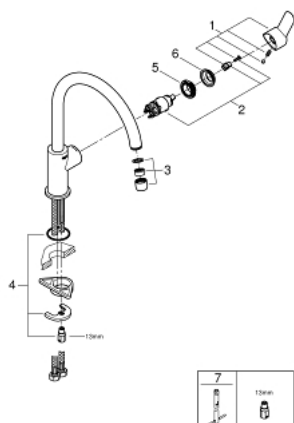

31 367 000 BAUEDGE MITIGEUR ÉVIER

DESCRIPTION DU PRODUIT

- Couleur: chromé
- bec haut
- monotrou
- finition GROHE LongLife
- GROHE SmoothControl cartouche céramique 28 mm
- bec avec mousseur
- bec mobile, zone de rotation 360°
- flexible(s) de raccordement souple(s)
- GROHE FastFixation
- débit maximal (à 3 bar) : 10 l/min

31 367 000 BAUEDGE MITIGEUR ÉVIER

PIÈCES DE RECHANGE, novembre 2018 – maintenant

- 1: Levier (Numéro de commande 46812000)
- 2: Cartouche (Numéro de commande 46580000)
- 3: Mousseur (Numéro de commande 13928000)
- 4: Ensemble de fixation universel pour robinets (Numéro de commande 46249000)
- 5: Bague de fixation (Numéro de commande 46715000)
- 6: Capuchon de recouvrement (Numéro de commande 46581000)
- 7: Clef platte SW 46 mm à 6 pans (Numéro de commande 19017000)*