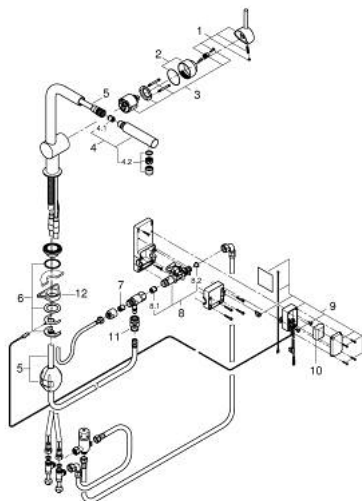

31 360 DC1 MINTA TOUCH ELEKTRONISCHE KEUKENMENGKRAAN

PRODUCTOMSCHRIJVING

- Kleur: supersteel
- L-uitloop
- Touch: activering van water door aanraking met de huid
- 6 V Lithium-batterij, type CR-P2
- CE-keurmerk
- magneetventiel
- mengkraan (vast ingestelde temperatuur) voor Touch-functie
- veiligheidsuitschakeling automatisch na 60 sec. (fabrieksinstelling)
- beschermingsklasse IP 44
- GROHE SilkMove 46 mm cartouche met keramische schijven
- Pull-Out - uittrekbare sproeier voor meer flexibiliteit
- automatische terugschakeling van douche- naar mousseurstraal
- variabel instelbare debietbegrenzer
- draaibare buisuitloop, draaibereik 360°
- terugstroombeveiliging
- flexibele aansluitslangen
- GROHE FastFixation
- maximale doorstroming (bij 3 bar): 10 l/min

31 360 DC1 MINTA TOUCH ELEKTRONISCHE KEUKENMENGKRAAN

RESERVEONDERDELEN , juni 2024 – nu

1: Greep (Bestelnummer 46015DC0)

2: Afdekkap

(Bestelnummer 46025DC0)

3: Cartouche (Bestelnummer 46048000)

4: Uittrekbare sproeier (Bestelnummer 46858DC0)

4.1: Terugslagklep (Bestelnummer 08565000)

4.2: Mousseur (Bestelnummer 13967DC0)

5: Slang voor keukenmengkraan met sproeier of uittrekbare mousseur (Bestelnummer 48293000)

6: Universele kraanmontageset (Bestelnummer 46345000)

7: Terugslagklep (Bestelnummer 08565000)

8: Magneetventiel (Bestelnummer 48213000)

8.1: Terugslagklep (Bestelnummer 08565000)

8.2: Zeef (Bestelnummer 42395000)

9: Stuureenheid (Bestelnummer 48214000)

10: Batterij (Bestelnummer 42886000)