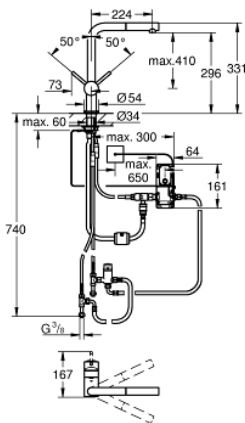

31 360 DC1 MINTA TOUCH ELEKTRONISCHE KEUKENMENGKRAAN

PRODUCTOMSCHRIJVING

- Kleur: supersteel
- L-uitloop
- Touch: activering van water door aanraking met de huid
- 6 V Lithium-batterij, type CR-P2
- CE-keurmerk
- magneetventiel
- mengkraan (vast ingestelde temperatuur) voor Touch-functie
- veiligheidsuitschakeling automatisch na 60 sec. (fabrieksinstelling)
- beschermingsklasse IP 44
- GROHE SilkMove 46 mm cartouche met keramische schijven
- Pull-Out - uittrekbare sproeier voor meer flexibiliteit
- automatische terugschakeling van douche- naar mousseurstraal
- variabel instelbare debietbegrenzer
- draaibare buisuitloop, draaibereik 360°
- terugstroombeveiliging
- flexibele aansluitslangen
- GROHE FastFixation
- maximale doorstroming (bij 3 bar): 10 l/min

31 360 DC1 MINTA TOUCH ELEKTRONISCHE KEUKENMENGKRAAN

RESERVEONDERDELEN , juni 2024 – nu

1: Greep (Bestelnummer 46015DC0)

2: Afdekkap

(Bestelnummer 46025DC0)

3: Cartouche (Bestelnummer 46048000)

4: Uittrekbare sproeier (Bestelnummer 46858DC0)

4.1: Terugslagklep (Bestelnummer 08565000)

4.2: Mousseur (Bestelnummer 13967DC0)

5: Slang voor keukenmengkraan met sproeier of uittrekbare mousseur (Bestelnummer 48293000)

6: Universele kraanmontageset (Bestelnummer 46345000)