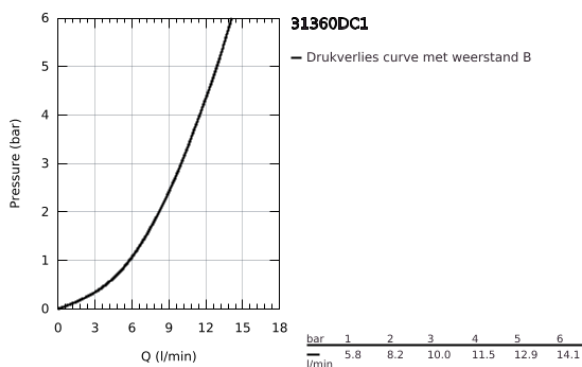

31 360 DC1 MINTA TOUCH ELEKTRONISCHE KEUKENMENGKRAAN

PRODUCTOMSCHRIJVING

- Kleur: supersteel
- L-uitloop
- Touch: activering van water door aanraking met de huid
- 6 V Lithium-batterij, type CR-P2
- CE-keurmerk
- magneetventiel
- mengkraan (vast ingestelde temperatuur) voor Touch-functie
- veiligheidsuitschakeling automatisch na 60 sec. (fabrieksinstelling)
- beschermingsklasse IP 44
- GROHE SilkMove 46 mm cartouche met keramische schijven
- Pull-Out - uittrekbare sproeier voor meer flexibiliteit
- automatische terugschakeling van douche- naar mousseurstraal
- variabel instelbare debietbegrenzer
- draaibare buisuitloop, draaibereik 360°
- terugstroombeveiliging
- flexibele aansluitslangen
- GROHE FastFixation
- maximale doorstroming (bij 3 bar): 10 l/min