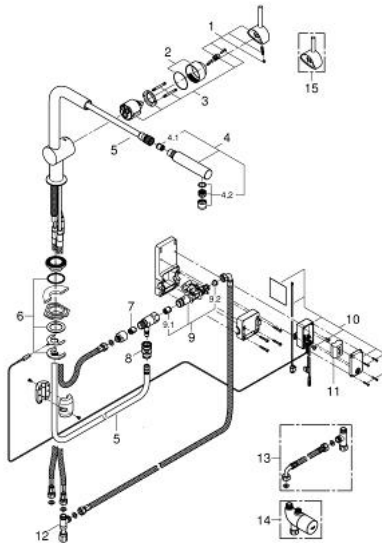

31 360 DC0 MINTA TOUCH ELEKTRONISCHE KEUKENMENGKRAAN

PRODUCTOMSCHRIJVING

- Kleur: supersteel
- ééngatsmontage
- Touch: activering van koud water door aanraking met de huid
- 6 V Lithium-batterij, type CR-P2
- CE-keurmerk
- indicatie van de status van de batterij door verschillende impulsen
- magneetventiel
- veiligheidsuitschakeling automatisch na 60 sec. (fabrieksinstelling)
- beschermingsklasse IP 44
- GROHE SilkMove 46 mm cartouche met keramische schijven
- GROHE LongLife finish
- L-uitloop
- variabel instelbare debietbegrenzer
- draaibare buisuitloop, draaibereik 360°
- Pull-Out - uittrekbare sproeier voor meer flexibiliteit
- uittrekbare sproeier
- met terugloophulp
- geïntegreerde terugslagklep
- flexibele aansluitslangen
- GROHE FastFixation
- terugstroombeveiliging
- Optioneel:
 - temperatuurblokkering mogelijk met gemengd water:
 - Grohtherm Micro 34 487 000
 - aansluitset 47 533 000

31 360 DC0 MINTA TOUCH ELEKTRONISCHE KEUKENMENGKRAAN

RESERVEONDERDELEN , september 2013 – nu

1: Greep (Bestelnummer 46015DC0)

2: Afdekkap

(Bestelnummer 46025DC0)

3: Cartouche (Bestelnummer 46048000)

4: Uittrekbare sproeier (Bestelnummer 46858DC0)

4.1: Terugslagklep (Bestelnummer 08565000)

4.2: Mousseur (Bestelnummer 13967DC0)

5: Slang (Bestelnummer 46881000)

6: Universele kraanmontageset (Bestelnummer 46345000)

7: Terugslagklep (Bestelnummer 08565000)

12: Origineel WAS® T-stuk 3/8" (Bestelnummer 41007000)

13: Aansluitset (Bestelnummer 47533000)*

14: Onderbouwthermostaat (Bestelnummer 34487000)*

15: Greep (Bestelnummer 40684DC0)*

* Optionele accessoires