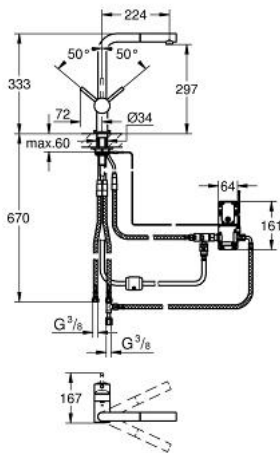

31 360 DC0 MINTA TOUCH ELEKTRONISCHE KEUKENMENGKRAAN

PRODUCTOMSCHRIJVING

- Kleur: supersteel
- ééngatsmontage
- Touch: activering van koud water door aanraking met de huid
- 6 V Lithium-batterij, type CR-P2
- CE-keurmerk
- indicatie van de status van de batterij door verschillende impulsen
- magneetventiel
- veiligheidsuitschakeling automatisch na 60 sec. (fabrieksinstelling)
- beschermingsklasse IP 44
- GROHE SilkMove 46 mm cartouche met keramische schijven
- GROHE LongLife finish
- L-uitloop
- variabel instelbare debietbegrenzer
- draaibare buisuitloop, draaibereik 360°
- Pull-Out - uittrekbare sproeier voor meer flexibiliteit
- uittrekbare sproeier
- met terugloophulp
- geïntegreerde terugslagklep
- flexibele aansluitslangen
- GROHE FastFixation
- terugstroombeveiliging
- Optioneel:
 - temperatuurblokkering mogelijk met gemengd water:
 - Grohtherm Micro 34 487 000
 - aansluitset 47 533 000

31 360 DC0 MINTA TOUCH ELEKTRONISCHE KEUKENMENGKRAAN

RESERVEONDERDELEN , september 2013 – nu

1: Greep (Bestelnummer 46015DC0)

2: Afdekkap

(Bestelnummer 46025DC0)

3: Cartouche (Bestelnummer 46048000)

4: Uittrekbare sproeier (Bestelnummer 46858DC0)

4.1: Terugslagklep (Bestelnummer 08565000)

4.2: Mousseur (Bestelnummer 13967DC0)

5: Slang (Bestelnummer 46881000)

6: Universele kraanmontageset (Bestelnummer 46345000)

7: Terugslagklep (Bestelnummer 08565000)

12: Origineel WAS® T-stuk 3/8" (Bestelnummer 41007000)

13: Aansluitset (Bestelnummer 47533000)*

14: Onderbouwthermostaat (Bestelnummer 34487000)*

15: Greep (Bestelnummer 40684DC0)*

* Optionele accessoires