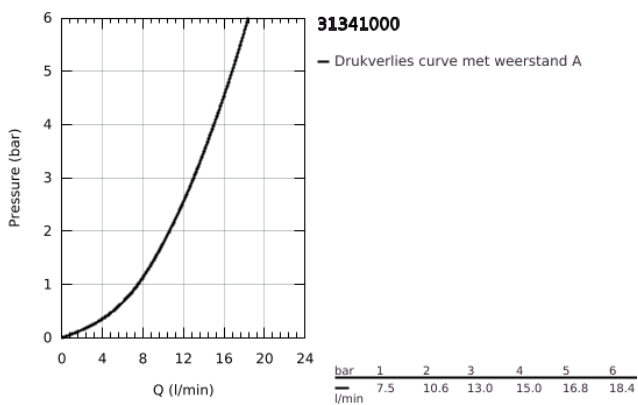

## 31 341 000 SWIFT KEUKENMENGKRAAN

### PRODUCTOMSCHRIJVING

- Kleur: chroom
- ééngatsmontage
- metalen hendel
- GROHE SilkMove 35 mm cartouche met keramische schijven
- GROHE LongLife finish
- variabel instelbare debietbegrenzer
- draaibare buisuitloop
- met aanslagbegrenzer
- mousseur
- flexibele aansluitslangen
- GROHE FastFixation snelle en eenvoudige montage