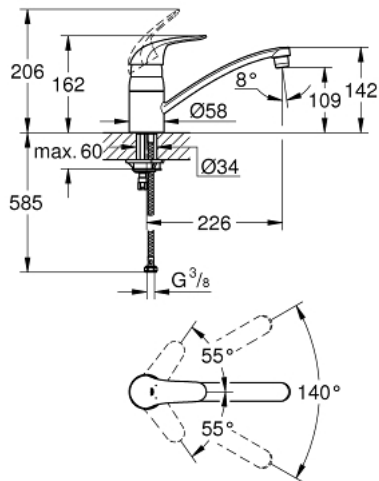

### PRODUCTOMSCHRIJVING

- Kleur: chroom
- ééngatsmontage
- metalen hendel
- GROHE SilkMove 35 mm cartouche met keramische schijven
- GROHE LongLife finish
- variabel instelbare debietbegrenzer
- draaibare buisuitloop
- met aanslagbegrenzer
- mousseur
- flexibele aansluitslangen
- GROHE FastFixation snelle en eenvoudige montage