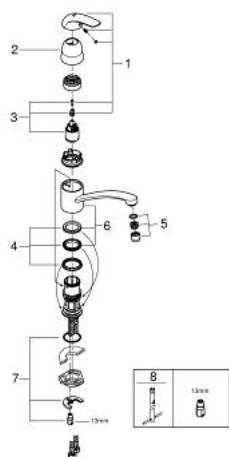

### PRODUCTOMSCHRIJVING

- Kleur: chroom
- ééngatsmontage
- metalen hendel
- GROHE SilkMove 35 mm cartouche met keramische schijven
- GROHE LongLife finish
- variabel instelbare debietbegrenzer
- draaibare buisuitloop
- met aanslagbegrenzer
- mousseur
- flexibele aansluitslangen
- GROHE FastFixation snelle en eenvoudige montage

### RESERVEONDERDELEN , juli 2016 – nu

1: Greep (Bestelnummer 46644000)

2: Afdekkap

(Bestelnummer 46608000)

3: Cartouche (Bestelnummer 46374000)

4: Dichtingsset (Bestelnummer 46429SA0)

5: Mousseur (Bestelnummer 13928000)

6: Uitloop (Bestelnummer 13205000)

7: Universele kraanmontageset (Bestelnummer 46249000)

8: Pijpsleutel (Bestelnummer 19017000)\*

\* Optionele accessoires