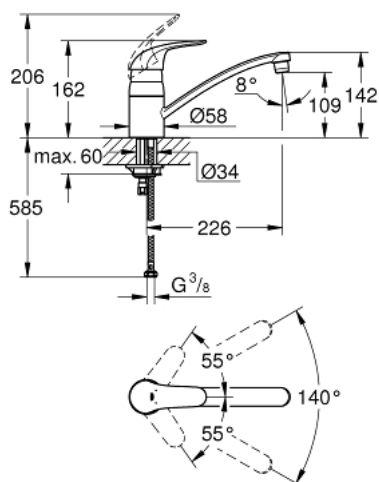

### DESCRIPTION DU PRODUIT

- Couleur: chromé
- monotrou
- levier en métal
- GROHE SilkMove: cartouche en céramique 35 mm
- finition GROHE LongLife
- limiteur de débit ajustable
- bec mobile
- avec butée économique 1/2 débit
- mousseur
- flexible(s) de raccordement souple(s)
- GROHE FastFixation installation rapide

### PIÈCES DE RECHANGE, juillet 2016 – maintenant

- 1: Levier (Numéro de commande 46644000)
  - 2: Capuchon de recouvrement (Numéro de commande 46608000)
  - 3: Cartouche (Numéro de commande 46374000)
  - 4: Kit de joints (Numéro de commande 46429SA0)
  - 5: Mousseur (Numéro de commande 13928000)
  - 6: Bec col de cygne (Numéro de commande 13205000)
  - 7: Ensemble de fixation universel pour robinets (Numéro de commande 46249000)
  - 8: Clef platte SW 46 mm à 6 pans (Numéro de commande 19017000)\*
- \* Accessoires optionels