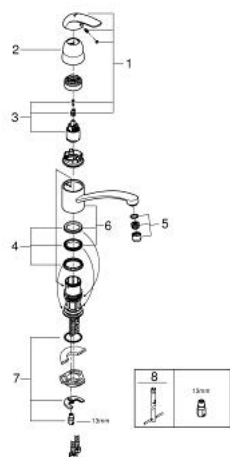

### DESCRIPTION DU PRODUIT

- Couleur: chromé
- monotrou
- levier en métal
- GROHE SilkMove: cartouche en céramique 35 mm
- finition GROHE LongLife
- limiteur de débit ajustable
- bec mobile
- avec butée économique 1/2 débit
- mousseur
- flexible(s) de raccordement souple(s)
- GROHE FastFixation installation rapide

### PIÈCES DE RECHANGE, juillet 2016 – maintenant

- 1: Levier (Numéro de commande 46644000)
  - 2: Capuchon de recouvrement (Numéro de commande 46608000)
  - 3: Cartouche (Numéro de commande 46374000)
  - 4: Kit de joints (Numéro de commande 46429SA0)
  - 5: Mousseur (Numéro de commande 13928000)
  - 6: Bec col de cygne (Numéro de commande 13205000)
  - 7: Ensemble de fixation universel pour robinets (Numéro de commande 46249000)
  - 8: Clef platte SW 46 mm à 6 pans (Numéro de commande 19017000)\*
- \* Accessoires optionels