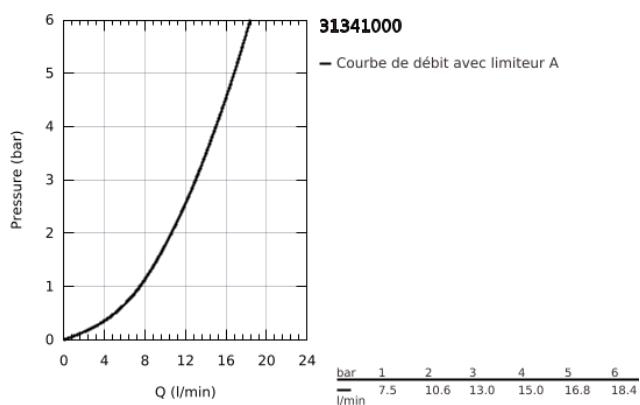

## 31 341 000 SWIFT MITIGEUR ÉVIER

### DESCRIPTION DU PRODUIT

- Couleur: chromé
- monotrou
- levier en métal
- GROHE SilkMove: cartouche en céramique 35 mm
- finition GROHE LongLife
- limiteur de débit ajustable
- bec mobile
- avec butée économique 1/2 débit
- mousseur
- flexible(s) de raccordement souple(s)
- GROHE FastFixation installation rapide