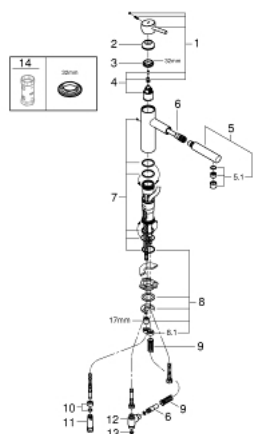

### PRODUCTOMSCHRIJVING

- Kleur: chroom
- geschikt voor lage druk boiler - vrije uitloop
- middelhoge uitloop
- ééngatsmontage
- GROHE LongLife finish
- GROHE SilkMove 35 mm cartouche met keramische schijven
- Pull-Out - uittrekbare sproeier voor meer flexibiliteit
- laminaire straal
- variabel instelbare debietbegrenzer
- draaibare gegoten uitloop
- draaibereik 100°
- terugstroombeveiliging
- flexibele aansluitslangen
- GROHE FastFixation
- maximale doorstroming (bij 3 bar): 7 l/min

### RESERVEONDERDELEN , februari 2013 – nu

1: Greep (Bestelnummer 46822000)

2: Afdekkap

(Bestelnummer 46492000)

3: schroefring (Bestelnummer 46815000)

4: Cartouche (Bestelnummer 46558000)

5: Uittrekbare sproeier (Bestelnummer 46831000)

9: Teruglooplveer (Bestelnummer 07240000)

10: Klemkoppeling 3/8" (Bestelnummer 12914000)

11: Terugslagklep (Bestelnummer 46323000)

12: Verdeelstuk (Bestelnummer 07202000)

13: Dichting 1/2" (Bestelnummer 0199700M)

14: Sleutel voor bovenstuk 3/4 (Bestelnummer 19332000)\*

\* Optionele accessoires