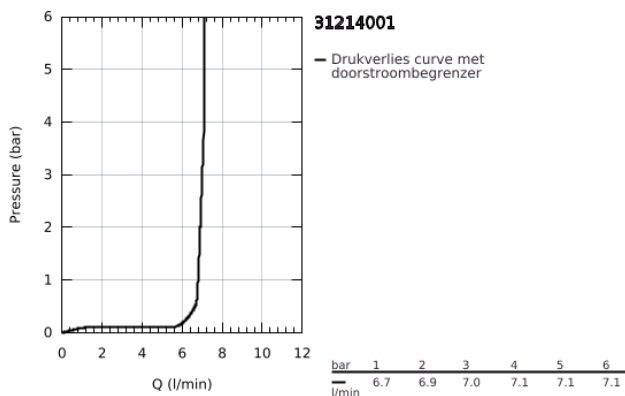

## 31 214 001 CONCETTO KEUKENMENGKRAAN

### PRODUCTOMSCHRIJVING

- Kleur: chroom
- geschikt voor lage druk boiler - vrije uitloop
- middelhoge uitloop
- ééngatsmontage
- GROHE LongLife finish
- GROHE SilkMove 35 mm cartouche met keramische schijven
- Pull-Out - uittrekbare sproeier voor meer flexibiliteit
- laminaire straal
- variabel instelbare debietbegrenzer
- draaibare gegoten uitloop
- draaibereik 100°
- terugstroombeveiliging
- flexibele aansluitslangen
- GROHE FastFixation
- maximale doorstroming (bij 3 bar): 7 l/min