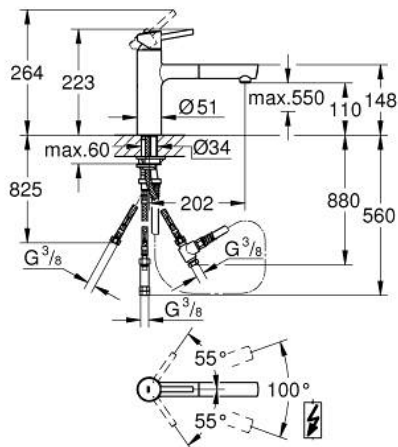

PRODUCTOMSCHRIJVING

- Kleur: chroom
- geschikt voor lage druk boiler - vrije uitloop
- middelhoge uitloop
- ééngatsmontage
- GROHE LongLife finish
- GROHE SilkMove 35 mm cartouche met keramische schijven
- Pull-Out - uittrekbare sproeier voor meer flexibiliteit
- laminaire straal
- variabel instelbare debietbegrenzer
- draaibare gegoten uitloop
- draaibereik 100°
- terugstroombeveiliging
- flexibele aansluitslangen
- GROHE FastFixation
- maximale doorstroming (bij 3 bar): 7 l/min