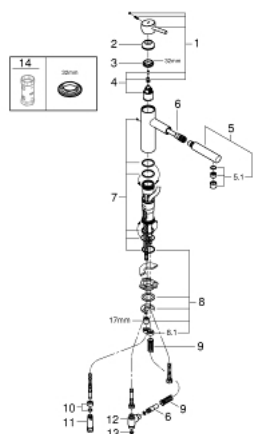

## 31 214 001 CONCETTO MITIGEUR ÉVIER

### DESCRIPTION DU PRODUIT

- Couleur: chromé
- pour chauffe-eau à écoulement libre
- bec médium
- monotrou
- Finition GROHE LongLife
- GROHE SilkMove: cartouche en céramique 35 mm
- Pull-Out - Bec extractible pour une plus grande flexibilité
- jet laminaire
- limiteur de débit ajustable
- bec mobile
- zone de rotation à 100°
- protection anti-retour
- flexible(s) de raccordement souple(s)
- GROHE FastFixation
- débit maximal (à 3 bar): 7 l/min

### **PIÈCES DE RECHANGE**, février 2013 – maintenant

- 1: Levier (Numéro de commande 46822000)
  - 2: Capuchon de recouvrement (Numéro de commande 46492000)
  - 3: Bague de serrage (Numéro de commande 46815000)
  - 4: Cartouche (Numéro de commande 46558000)
  - 5: Douchette extractible (Numéro de commande 46831000)
  - 5.1: Brise-jet (Numéro de commande 07757000)
  - 6: Relaxaflex Flexible métallique (Numéro de commande 45352000)
  - 7: Kit de joints (Numéro de commande 46760000)
  - 8: Ensemble de fixation universel pour robinets (Numéro de commande 46346000)
  - 8.1: Butée (Numéro de commande 04174000)
  - 9: Ressort de rappel (Numéro de commande 07240000)
  - 10: Compression union 3/8" (Numéro de commande 12914000)
  - 11: Clapet anti-retour (Numéro de commande 46323000)
  - 12: connexion (Numéro de commande 07202000)
  - 13: Joint 1/2" (Numéro de commande 0199700M)
  - 14: Clé 14 (Numéro de commande 19332000)\*
- \* Accessoires optionels