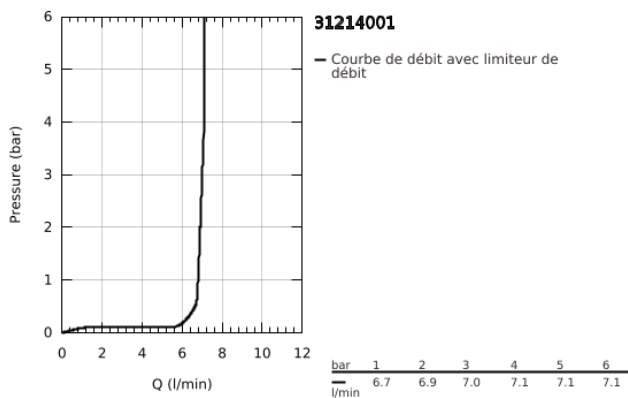

## 31 214 001 CONCETTO MITIGEUR ÉVIER

### DESCRIPTION DU PRODUIT

- Couleur: chromé
- pour chauffe-eau à écoulement libre
- bec médium
- monotrou
- Finition GROHE LongLife
- GROHE SilkMove: cartouche en céramique 35 mm
- Pull-Out - Bec extractible pour une plus grande flexibilité
- jet laminaire
- limiteur de débit ajustable
- bec mobile
- zone de rotation à 100°
- protection anti-retour
- flexible(s) de raccordement souple(s)
- GROHE FastFixation
- débit maximal (à 3 bar): 7 l/min