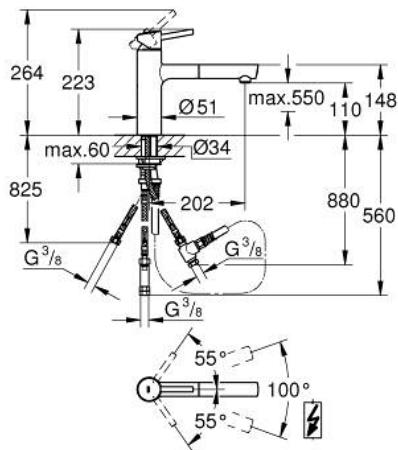

## 31 214 001 CONCETTO MITIGEUR ÉVIER

### DESCRIPTION DU PRODUIT

- Couleur: chromé
- pour chauffe-eau à écoulement libre
- bec médium
- monotrou
- Finition GROHE LongLife
- GROHE SilkMove: cartouche en céramique 35 mm
- Pull-Out - Bec extractible pour une plus grande flexibilité
- jet laminaire
- limiteur de débit ajustable
- bec mobile
- zone de rotation à 100°
- protection anti-retour
- flexible(s) de raccordement souple(s)
- GROHE FastFixation
- débit maximal (à 3 bar): 7 l/min

### **PIÈCES DE RECHANGE**, février 2013 – maintenant

- 1: Levier (Numéro de commande 46822000)
  - 2: Capuchon de recouvrement (Numéro de commande 46492000)
  - 3: Bague de serrage (Numéro de commande 46815000)
  - 4: Cartouche (Numéro de commande 46558000)
  - 5: Douchette extractible (Numéro de commande 46831000)
  - 5.1: Brise-jet (Numéro de commande 07757000)
  - 6: Relaxaflex Flexible métallique (Numéro de commande 45352000)
  - 7: Kit de joints (Numéro de commande 46760000)
  - 8: Ensemble de fixation universel pour robinets (Numéro de commande 46346000)
  - 8.1: Butée (Numéro de commande 04174000)
  - 9: Ressort de rappel (Numéro de commande 07240000)
  - 10: Compression union 3/8" (Numéro de commande 12914000)
  - 11: Clapet anti-retour (Numéro de commande 46323000)
  - 12: connexion (Numéro de commande 07202000)
  - 13: Joint 1/2" (Numéro de commande 0199700M)
  - 14: Clé 14 (Numéro de commande 19332000)\*
- \* Accessoires optionels